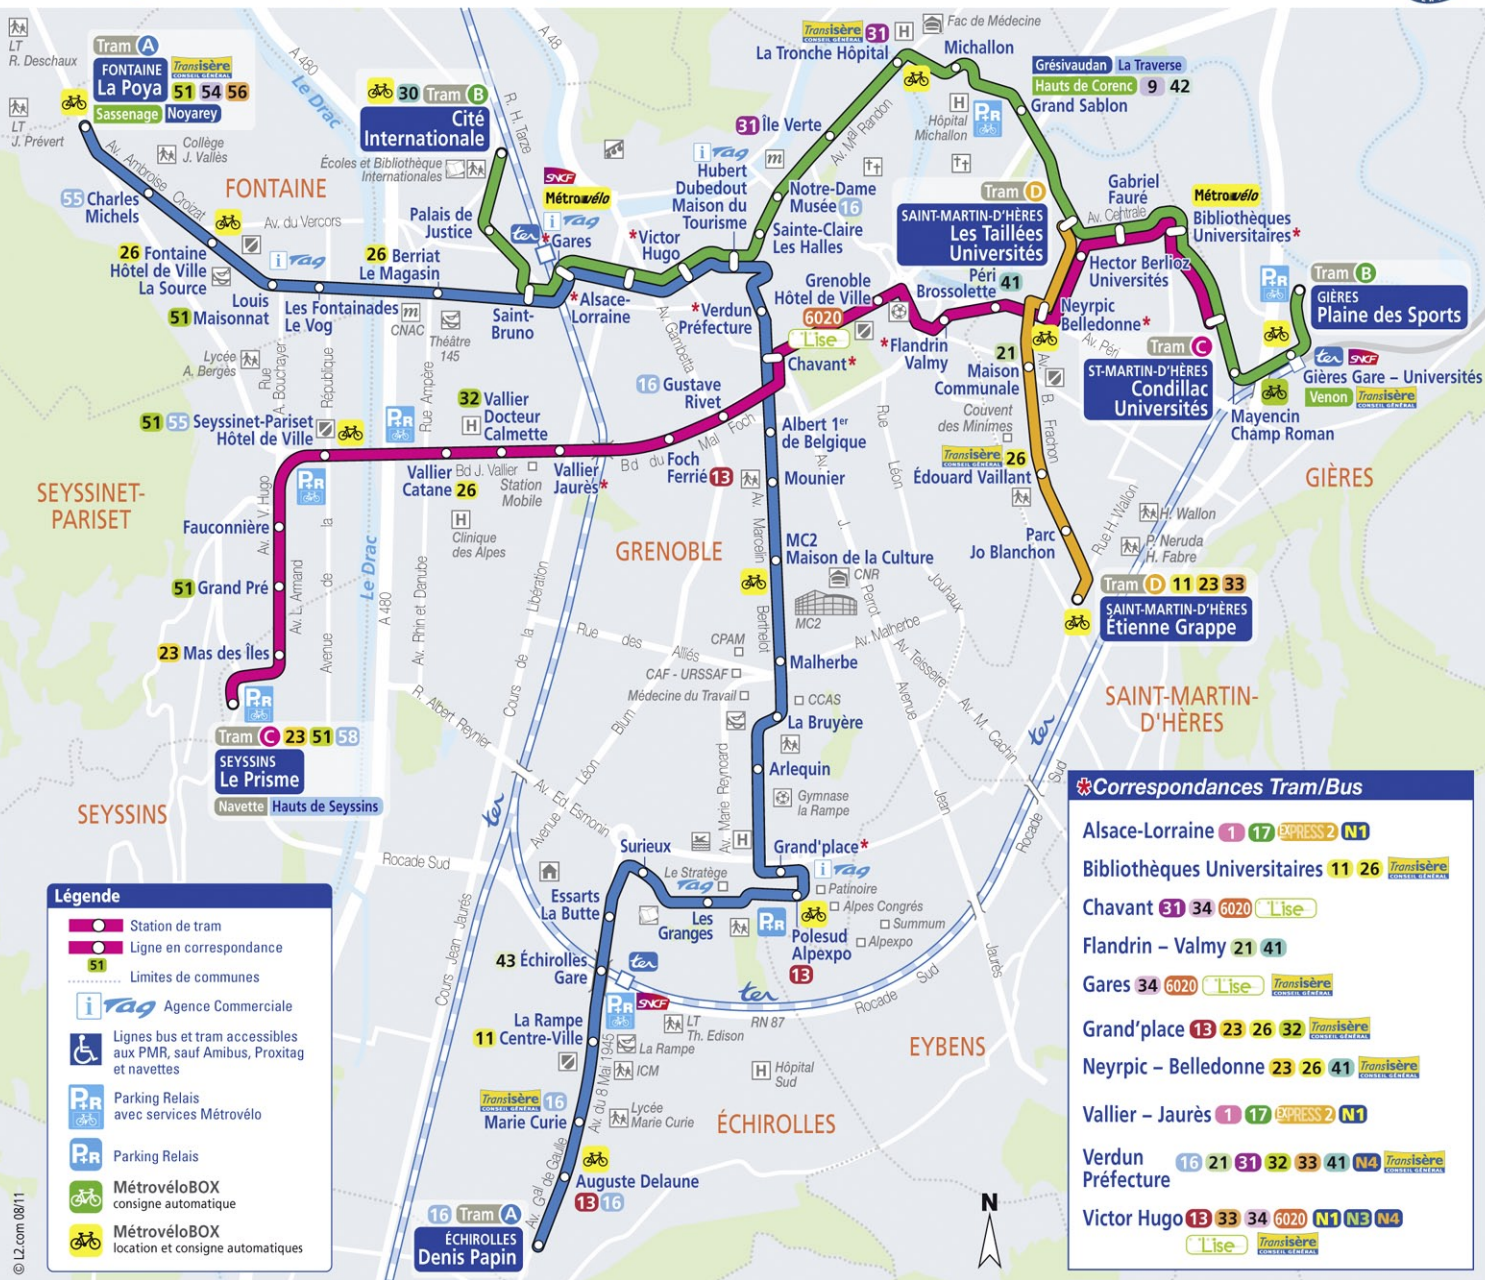

# PLAN DES LIGNES DU RÉSEAU TRAM

**Tram A** FONTAINE La Poya  
ÉCHIROLLES Denis Papin

**Tram B** GRENOBLE Cité Internationale  
GIÈRES Plaine des Sports

**Tram C** SEYSSINS Le Prisme  
SAINT-MARTIN-D'HERÈS Condillac – Universités

**Tram D** SAINT-MARTIN-D'HERÈS Les Taillées – Universités  
SAINT-MARTIN-D'HERÈS Étienne Grappe

**\*Correspondances Tram/Bus**

Alsace-Lorraine	1 17 EXPRESS 2 N1
Bibliothèques Universitaires	11 26 Transisère
Chavant	31 34 6020 L'ise
Flandrin – Valmy	21 41
Gares	34 6020 L'ise Transisère
Grand'place	13 23 26 32 Transisère
Neyrcp – Belledonne	23 26 41 Transisère
Vallier – Jaurès	1 17 EXPRESS 2 N1
Verdun Préfecture	16 21 31 32 33 41 N4 Transisère
Victor Hugo	13 33 34 6020 N1 N3 N4 L'ise Transisère

**Légende**

- Station de tram
- Ligne en correspondance
- 51
- ..... Limites de communes
- i Tag Agence Commerciale
- ♿ Lignes bus et tram accessibles aux PMR, sauf Amibus, Proxitag et navettes
- P R Parking Relais avec services Métrovélo
- P R Parking Relais
- MétrovéloBOX consigne automatique
- MétrovéloBOX location et consigne automatiques

Le réseau Tram fonctionne tous les jours jusqu'à 1h du matin (passages à Victor Hugo et Chavant), sauf Tram D jusqu'à 21h30