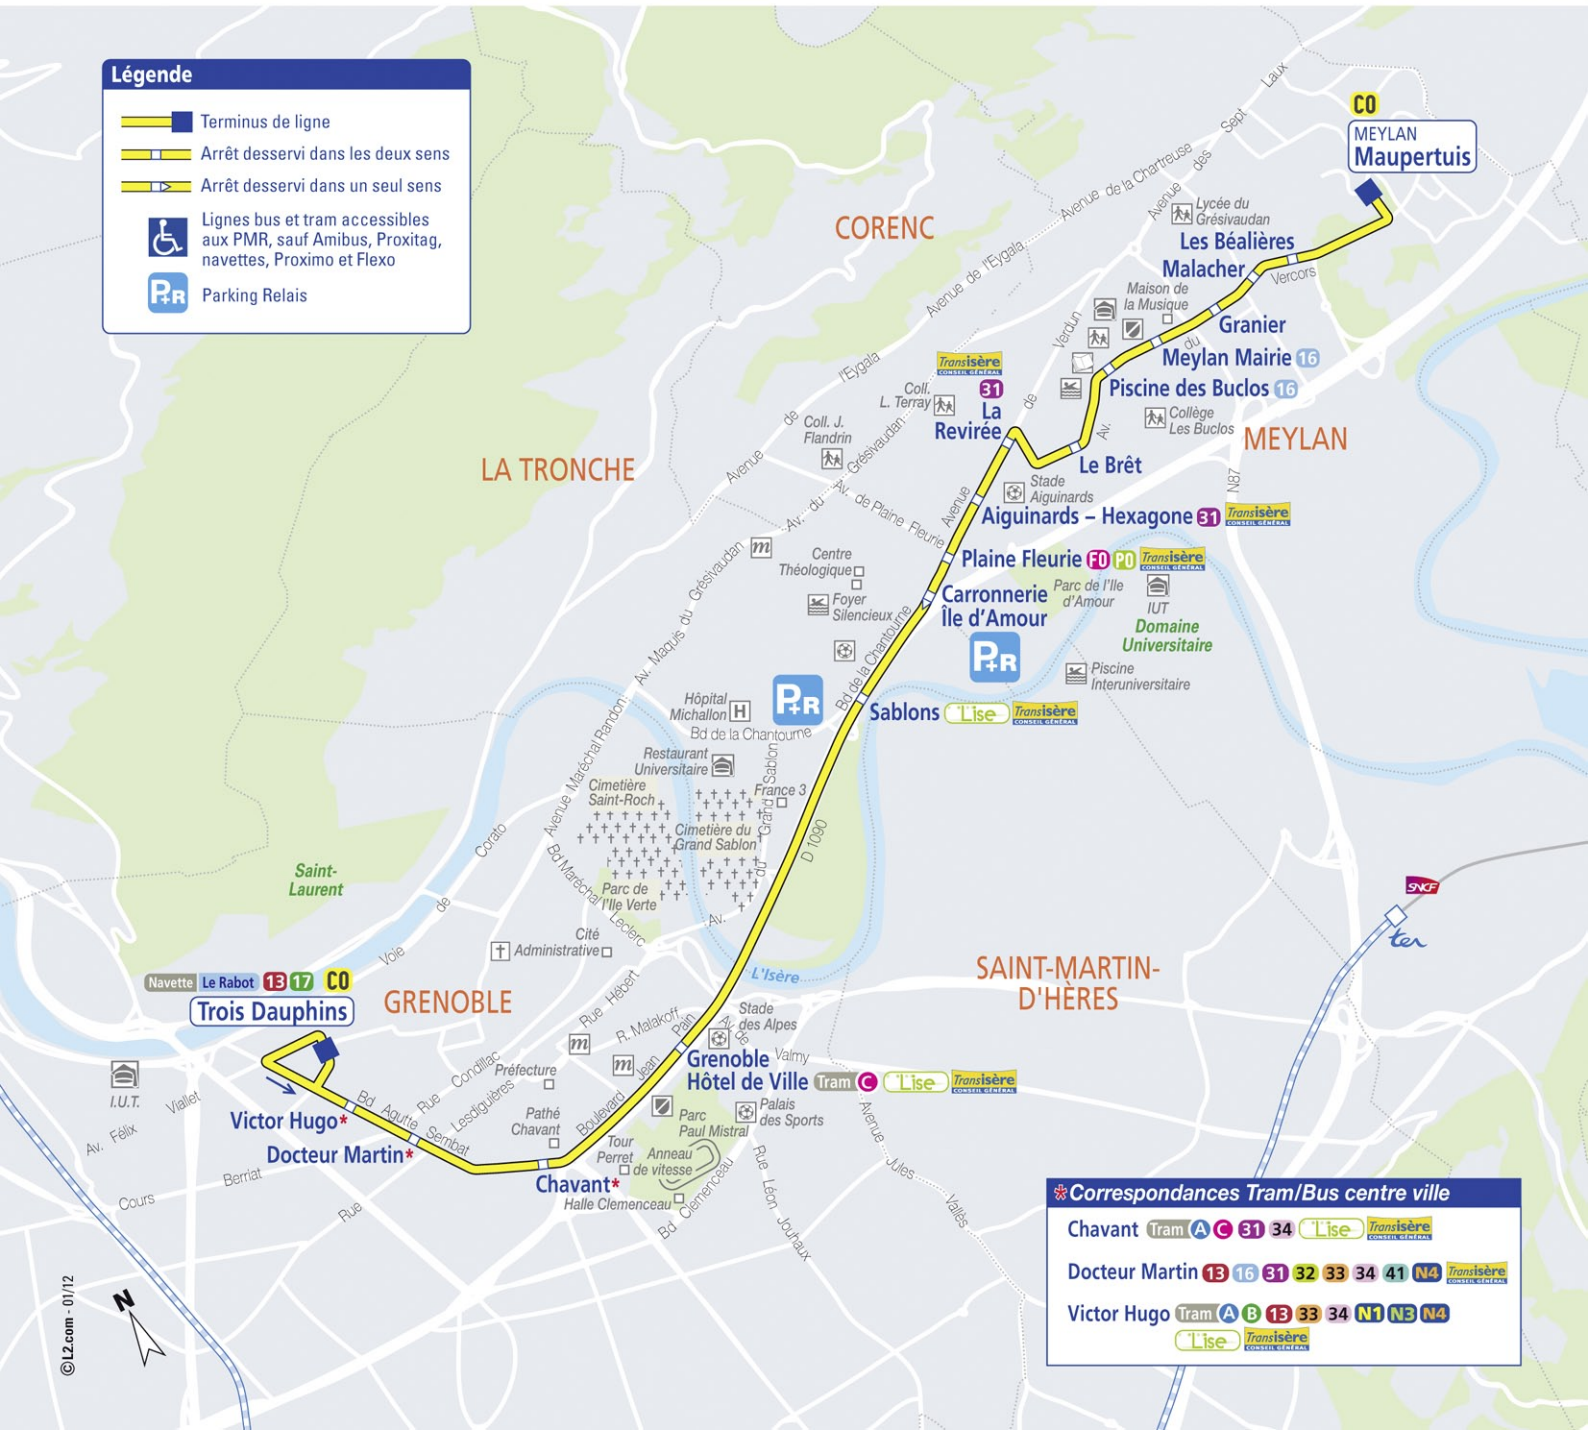

Légende

- Termin de ligne
- Arrêt desservi dans les deux sens
- Arrêt desservi dans un seul sens
- Lignes bus et tram accessibles aux PMR, sauf Amibus, Proxitag, navettes, Proximo et Flexo
- Parking Relais

Correspondances Tram/Bus centre ville

Chavant	Tram (A, C, 31, 34)	Lise, Transisère
Docteur Martin	13, 16, 31, 32, 33, 34, 41, N4	Transisère
Victor Hugo	Tram (A, B, 13, 33, 34, N1, N3, N4)	Lise, Transisère