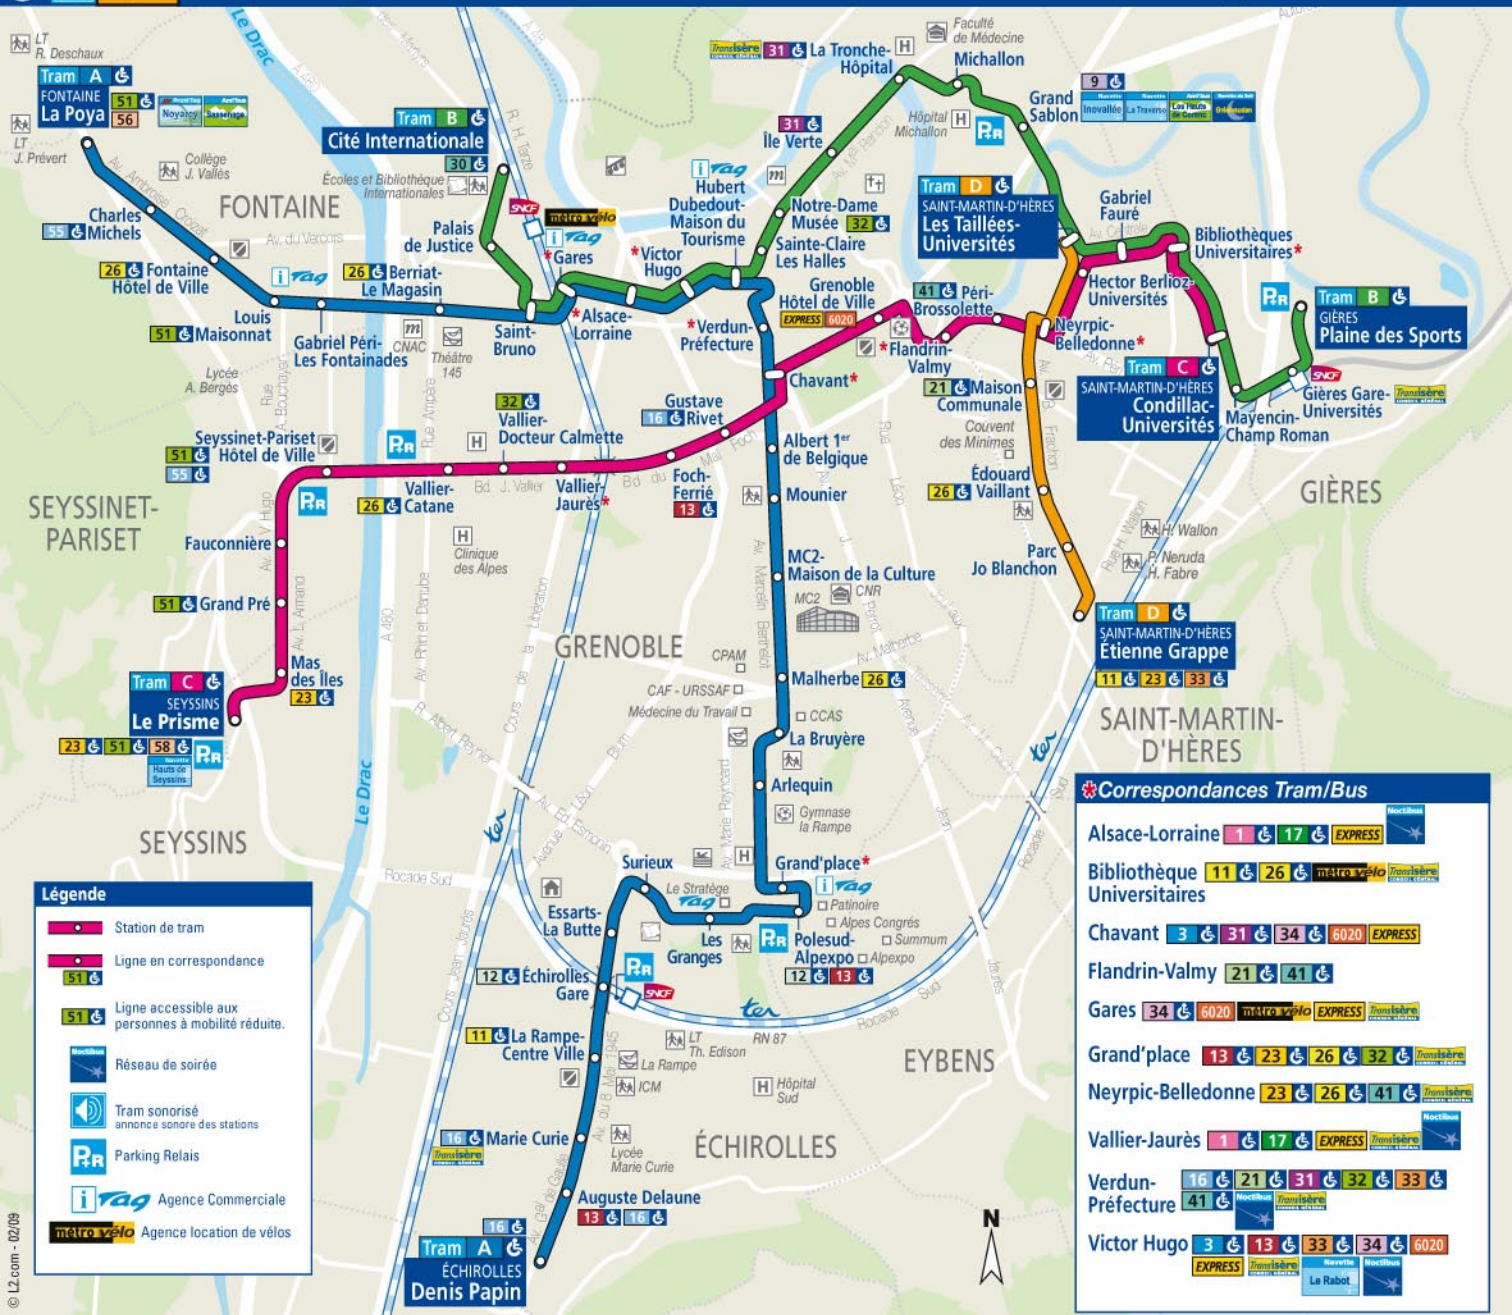

**A** FONTAINE La Poya – ÉCHIROLLES Denis Papin  
**B** GRENOBLE Cité Internationale – GIÈRES Plaine des Sports  
**C** SEYSSINS Le Prisme – SAINT-MARTIN-D'ÈRES Condillac-Universités  
**D** SAINT-MARTIN-D'ÈRES Les Taillees-Universités – SAINT-MARTIN-D'ÈRES Étienne Grappe

**Légende**

- Station de tram
- Ligne en correspondance
- 51 Ligne accessible aux personnes à mobilité réduite.
- Réseau de soirée
- Tram sonorisé annonce sonore des stations
- Parking Relais
- Agence Commerciale
- Agence location de vélos

**Correspondances Tram/Bus**

Alsace-Lorraine	1 17 EXPRESS
Bibliothèque Universitaires	11 26 métrovelo Transisère
Chavant	3 31 34 6020 EXPRESS
Flandrin-Valmy	21 41
Gares	34 6020 métrovelo EXPRESS Transisère
Grand'place	13 23 26 32 Transisère
Neyrpc-Belledonne	23 26 41 Transisère
Vallier-Jaurès	1 17 EXPRESS Transisère
Verdun-Préfecture	16 21 31 32 33 41 Transisère
Victor Hugo	3 13 33 34 6020 EXPRESS Transisère Navette Le Rabot