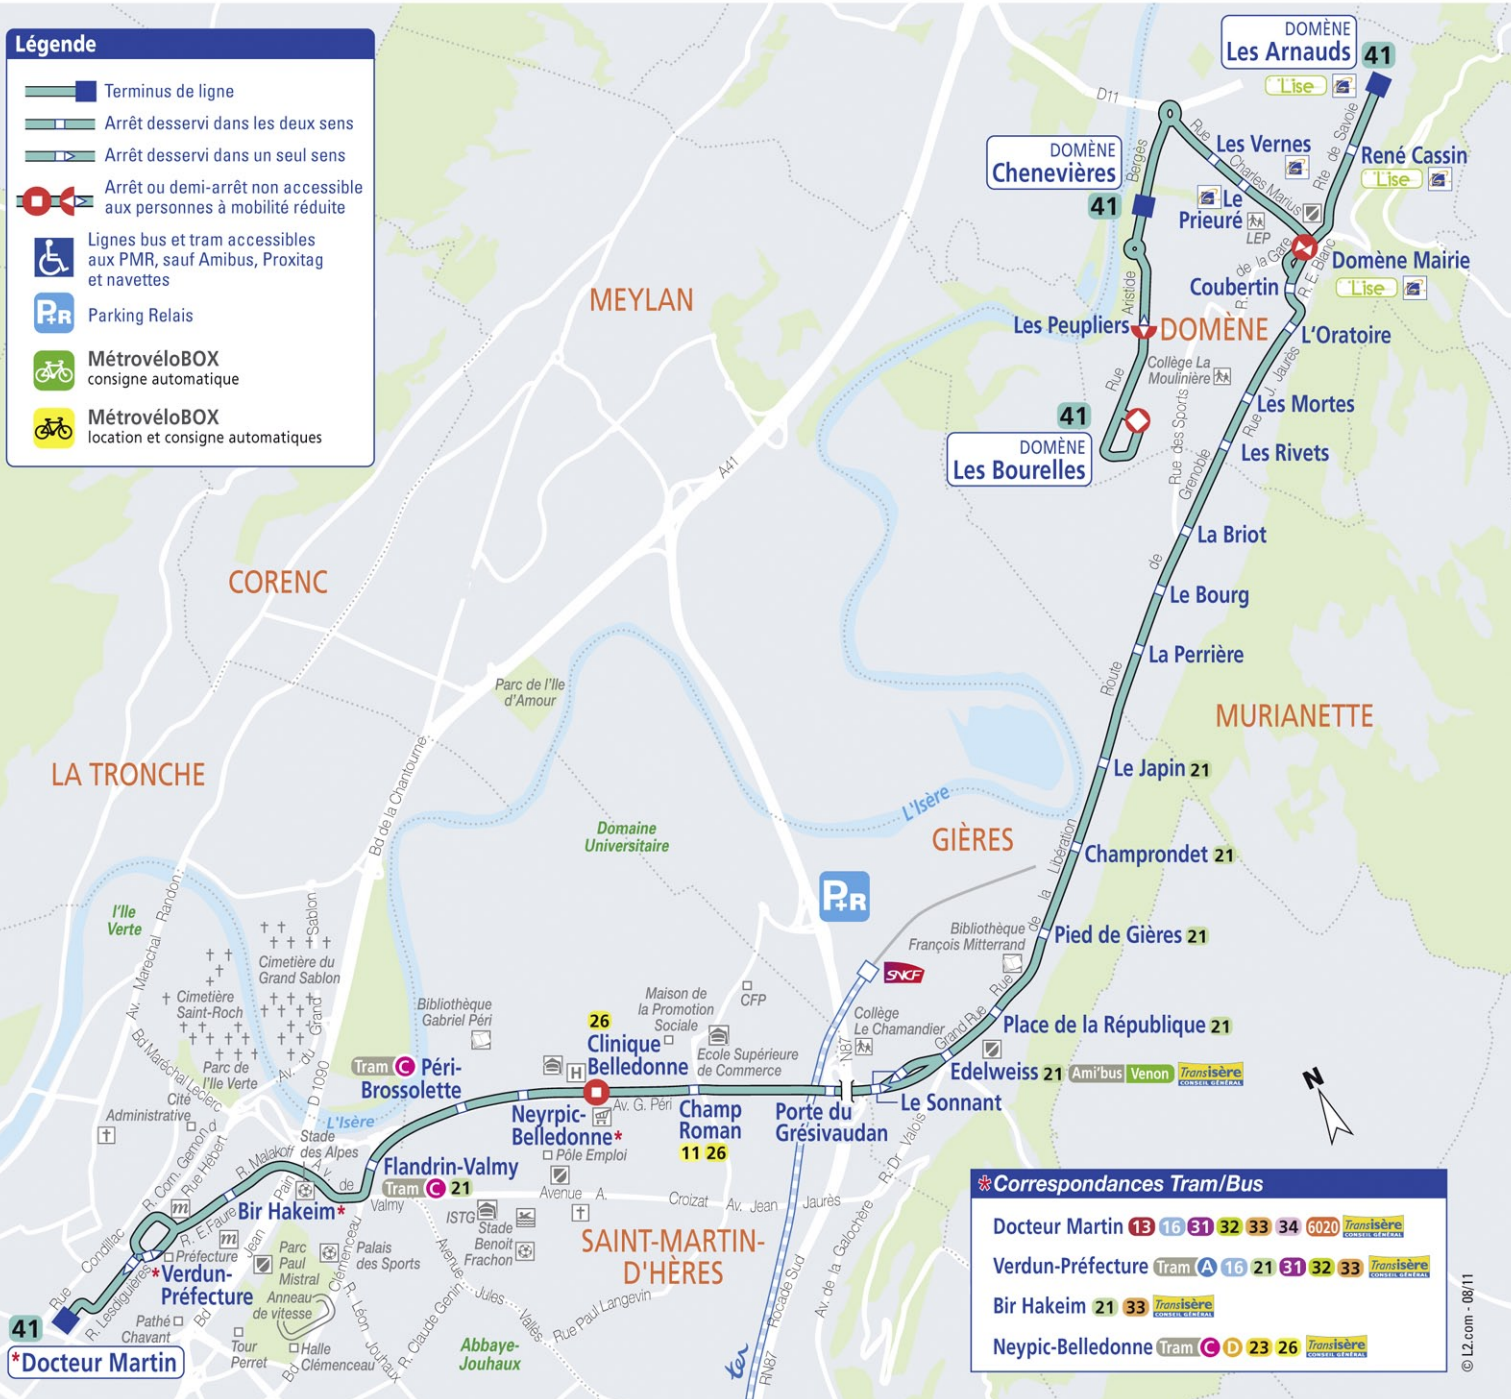

Légende

-  Terminus de ligne
-  Arrêt desservi dans les deux sens
-  Arrêt desservi dans un seul sens
-  Arrêt ou demi-arrêt non accessible aux personnes à mobilité réduite
-  Lignes bus et tram accessibles aux PMR, sauf Amibus, Proxitag et navettes
-  Parking Relais
-  MétrovéloBOX consigne automatique
-  MétrovéloBOX location et consigne automatiques

Correspondances Tram/Bus	
Docteur Martin	13 16 31 32 33 34 6020 Transisère
Verdun-Préfecture	Tram A 16 21 31 32 33 Transisère
Bir Hakeim	21 33 Transisère
Neyrcp-Belledonne	Tram C D 23 26 Transisère