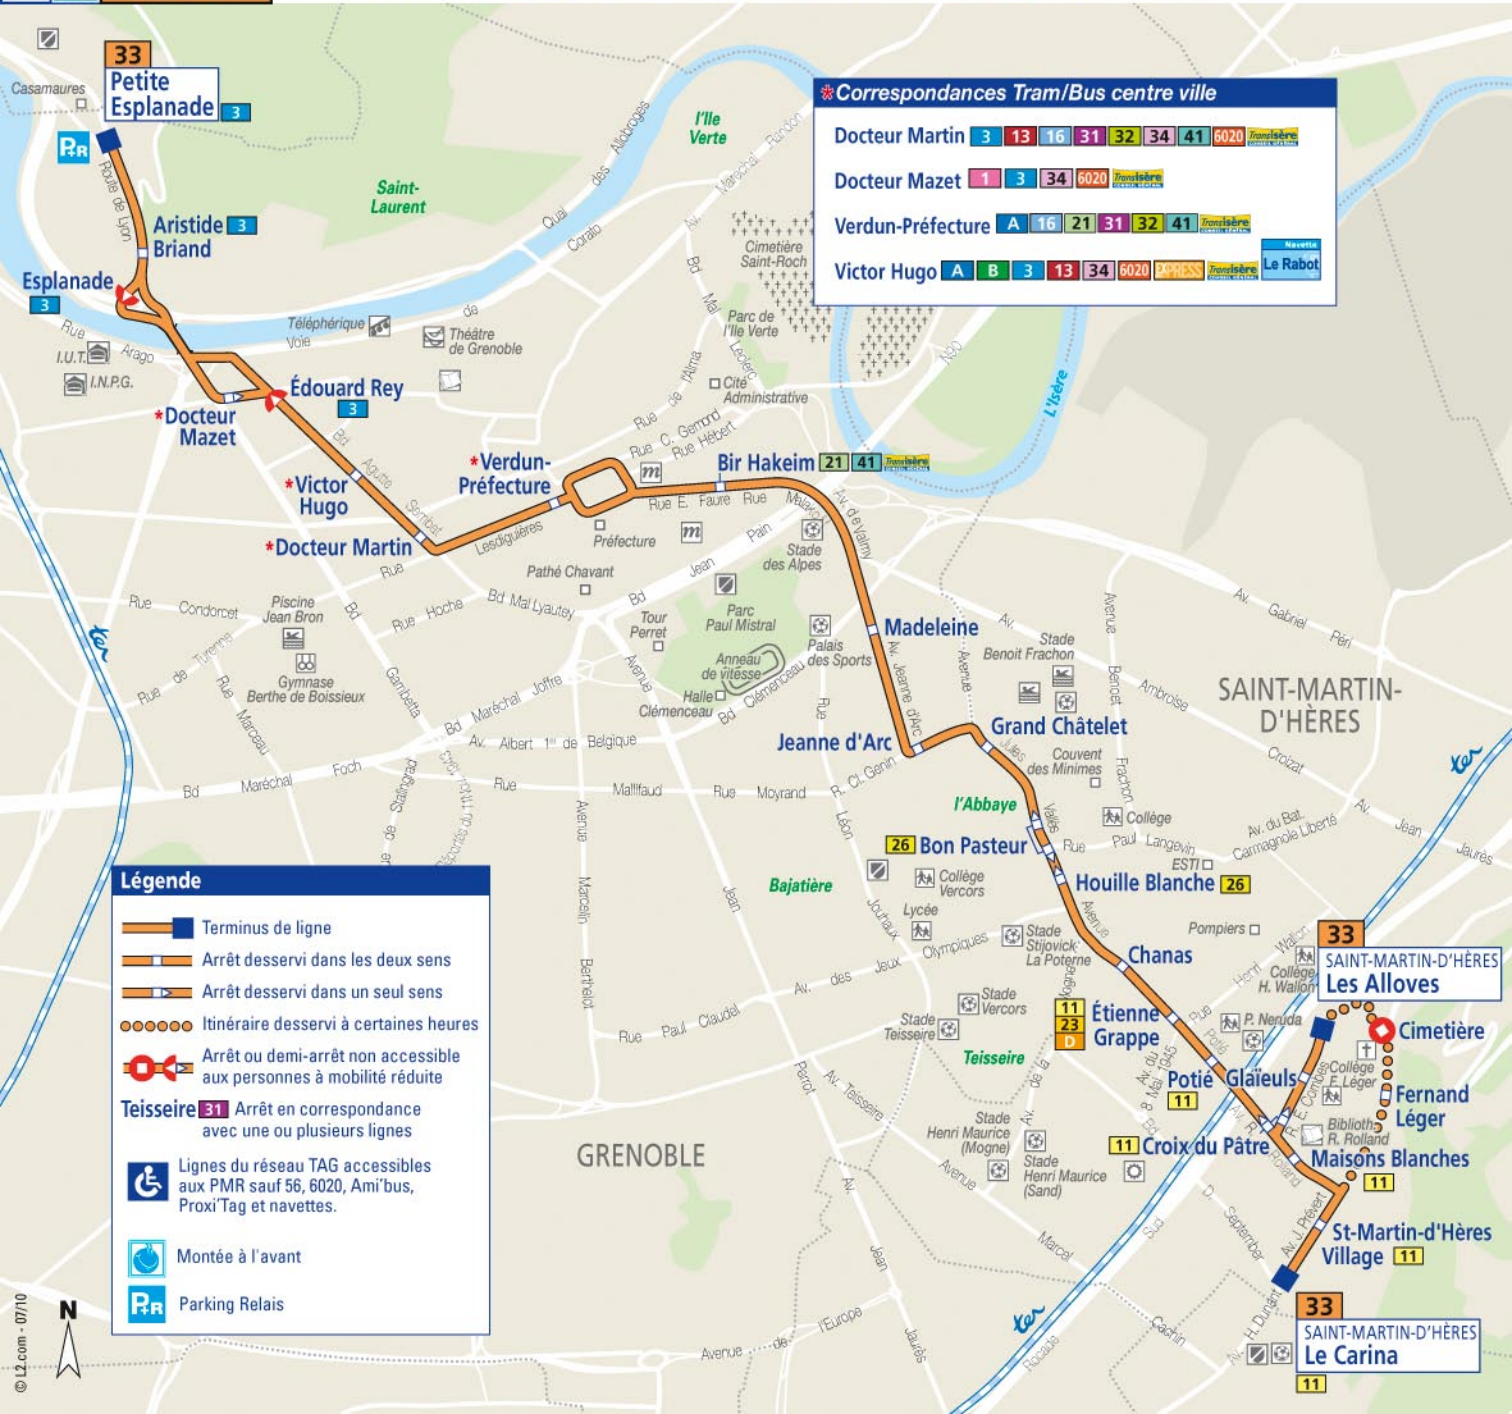

## GRENOBLE Petite Esplanade

## SAINT-MARTIN-D'HÈRES Les Alloves - SAINT-MARTIN-D'HÈRES Le Carina

| *Correspondances Tram/Bus centre ville |  |
|--|--|
| Docteur Martin                         | 3 13 16 31 32 34 41 6020 <small>Transisère</small> |
| Docteur Mazet                          | 1 3 34 6020 <small>Transisère</small>              |
| Verdun-Préfecture                      | A 16 21 31 32 41 <small>Transisère</small>         |
| Victor Hugo                            | A B 3 13 34 6020 <small>EXPRESS Transisère</small> |

### Légende

- Terminus de ligne
- Arrêt desservi dans les deux sens
- Arrêt desservi dans un seul sens
- Itinéraire desservi à certaines heures
- Arrêt ou demi-arrêt non accessible aux personnes à mobilité réduite
- Teisseire 31** Arrêt en correspondance avec une ou plusieurs lignes
- Lignes du réseau TAG accessibles aux PMR sauf 56, 6020, Ami'bus, Proxi'Tag et navettes.
- Montée à l'avant
- Parking Relais

Navette  
**Le Rabot**

**33**  
SAINT-MARTIN-D'HÈRES  
Les Alloves

**33**  
SAINT-MARTIN-D'HÈRES  
Le Carina