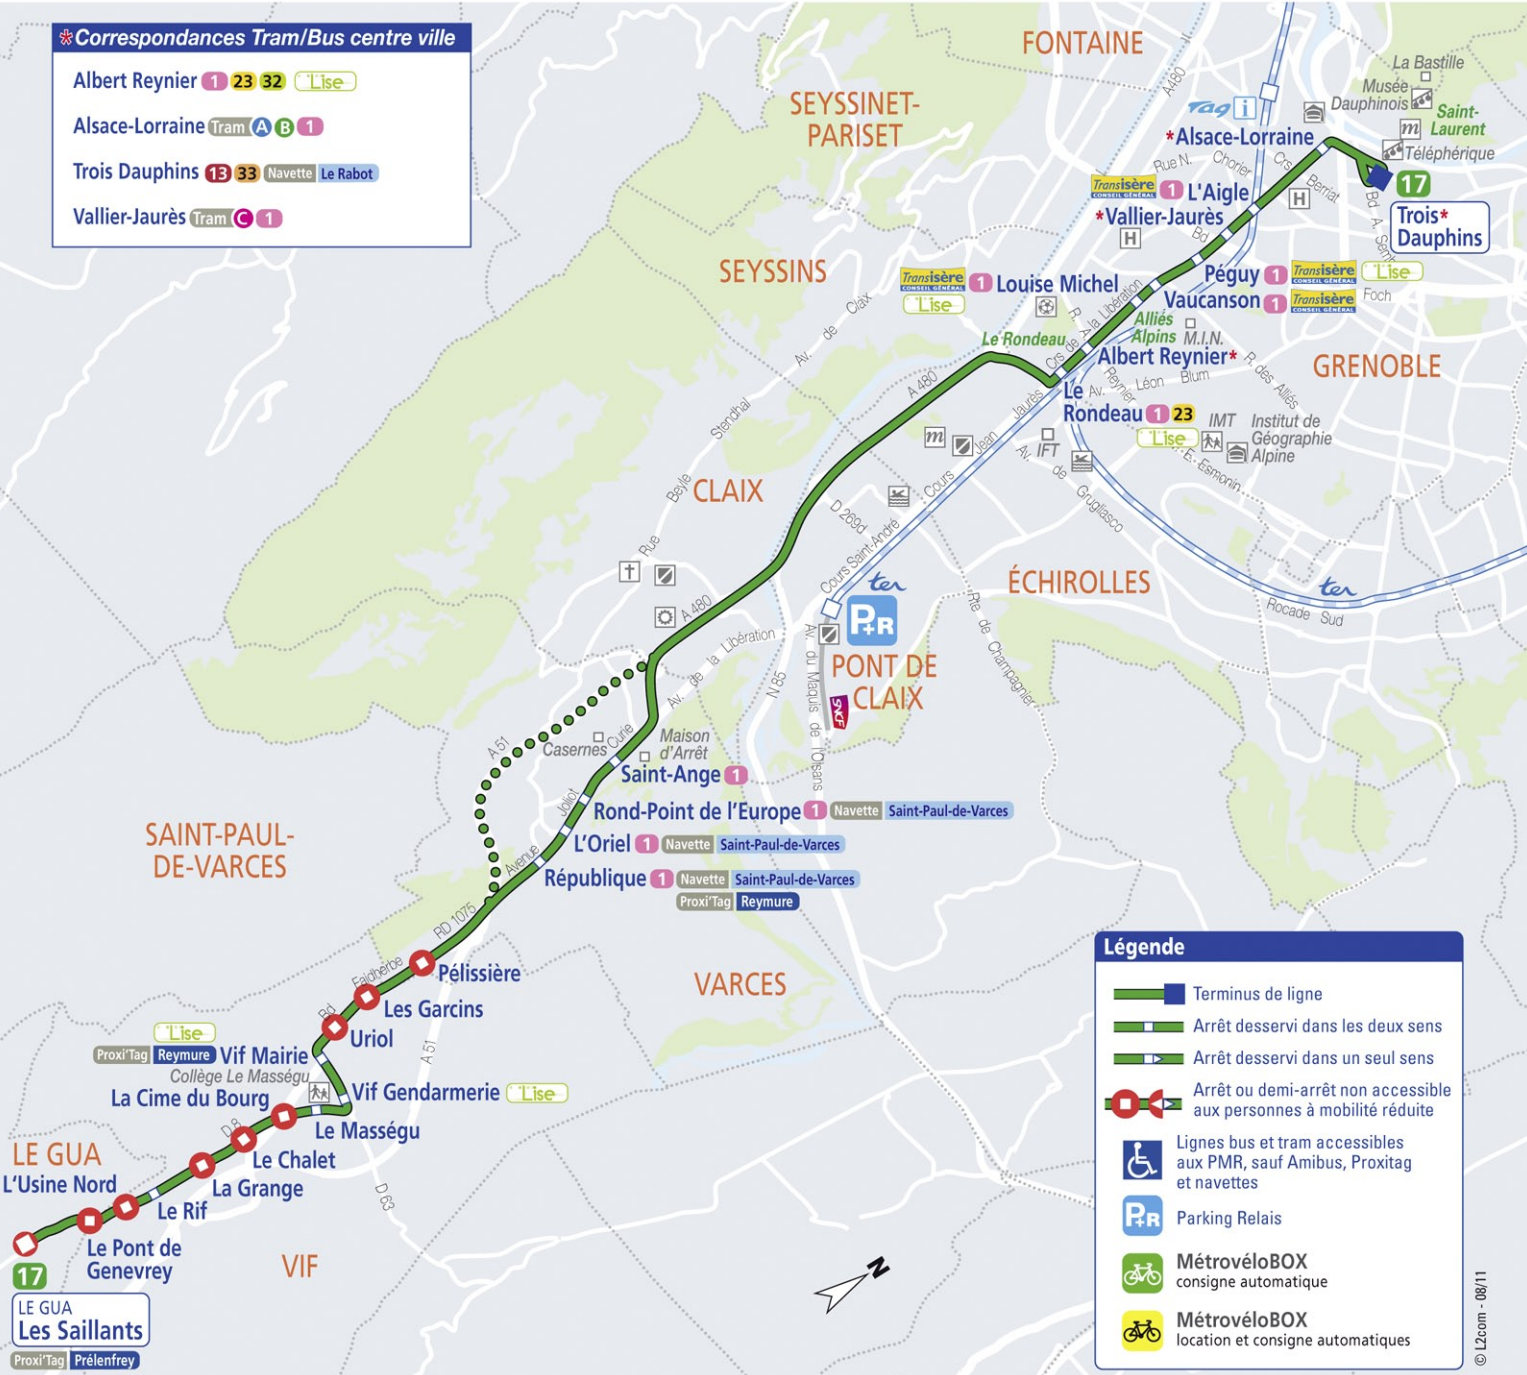

Correspondances Tram/Bus centre ville

- Albert Reynier **1 23 32** Lise
- Alsace-Lorraine **Tram A B 1**
- Trois Dauphins **13 33** Navette Le Rabot
- Vallier-Jaurès **Tram C 1**

Légende

- Terminus de ligne
- Arrêt desservi dans les deux sens
- Arrêt desservi dans un seul sens
- Arrêt ou demi-arrêt non accessible aux personnes à mobilité réduite
- Lignes bus et tram accessibles aux PMR, sauf Amibus, Proxitag et navettes
- Parking Relais
- MétrovéloBOX consigne automatique
- MétrovéloBOX location et consigne automatiques