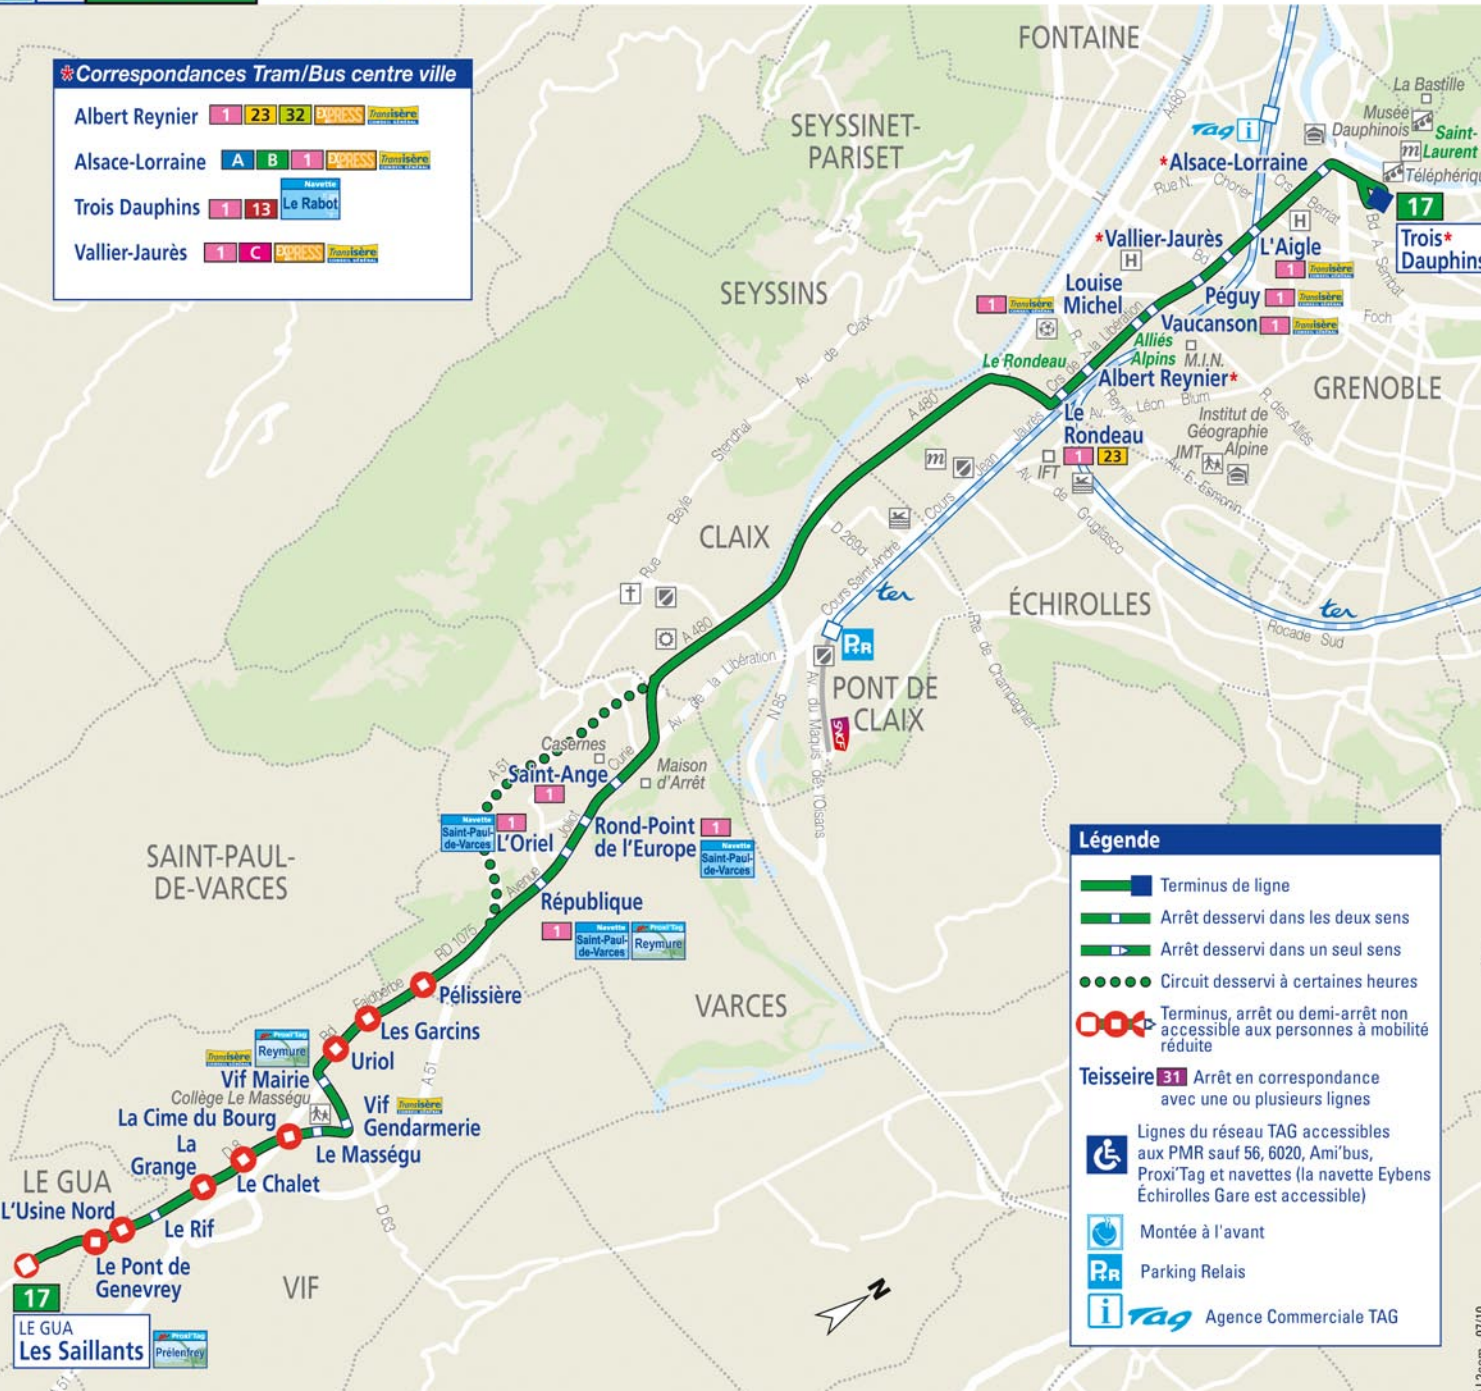

Correspondances Tram/Bus centre ville

Albert Reynier	1	23	32	BUSSESS	Transisère
Alsace-Lorraine	A	B	1	DEPRESS	Transisère
Trois Dauphins	1	13			Navette Le Robot
Vallier-Jaurès	1	C		BUSSESS	Transisère

Légende

- Terminus de ligne
- Arrêt desservi dans les deux sens
- Arrêt desservi dans un seul sens
- Circuit desservi à certaines heures
- Terminus, arrêt ou demi-arrêt non accessible aux personnes à mobilité réduite
- Teisseire 31 Arrêt en correspondance avec une ou plusieurs lignes
- Lignes du réseau TAG accessibles aux PMR sauf 56, 6020, Ami'bus, Proxi'Tag et navettes (la navette Eybens Échirolles Gare est accessible)
- Montée à l'avant
- Parking Relais
- Agence Commerciale TAG