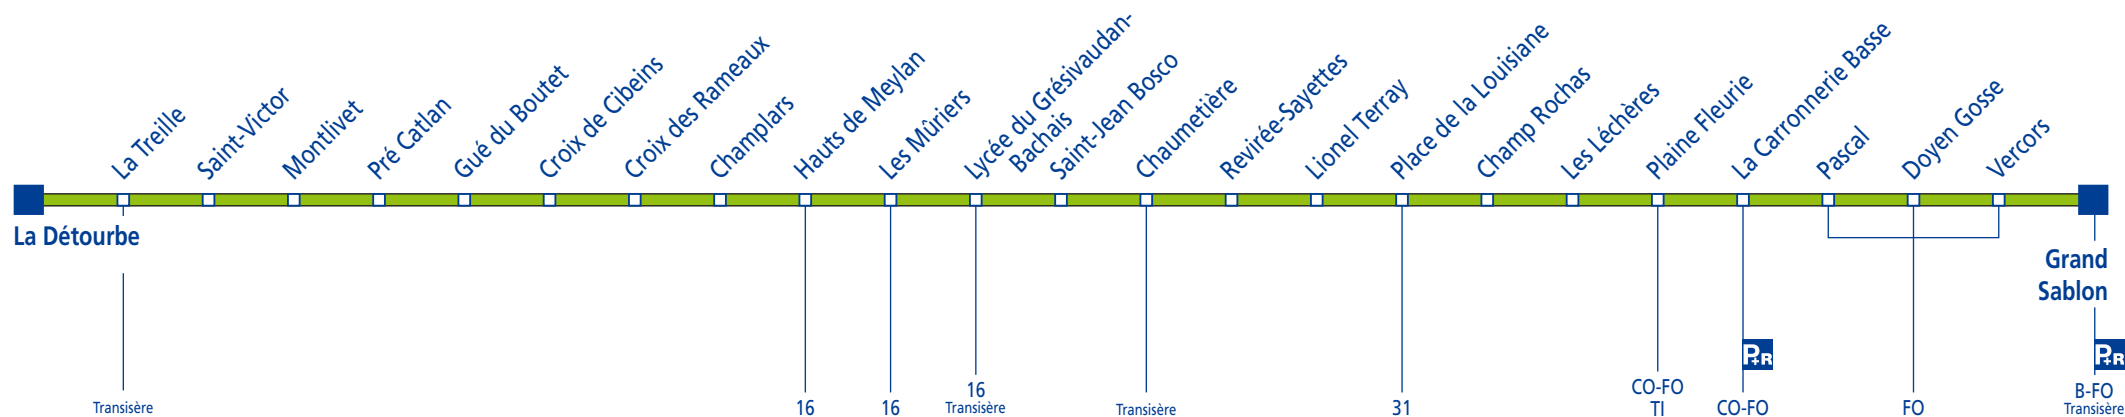

Cliquez sur l'arrêt de votre choix, pour consulter les horaires

Cliquez sur l'arrêt de votre choix, pour consulter les horaires

PROXIMO MODE D'EMPLOI

Une formule originale

Transport régulier ou sur réservation : Proximo circule du lundi au vendredi sans réservation. Le samedi et pendant l'été (du lundi au samedi) circule uniquement sur réservation. Ne fonctionne pas les dimanches et jours fériés.

Ligne Proximo - Date de validité : du 16/01/2012 au 13/07/2012

Direction: La Détourbe

Période Bleue: du lundi au vendredi

Grand Sablon	07 06	07 24	07 38	07 57	08 17	08 37	09 06	09 55	10 55	11 54	12 27	13 07	13 52	14 37	15 27	16 00	16 27	16 48
Plaine Fleurie	07 11	07 29	07 43	08 02	08 22	08 42	09 11	10 00	11 00	11 59	12 32	13 12	13 57	14 42	15 32	16 05	16 32	16 53
Lionel Terray	07 17	07 35	07 49	08 08	08 28	08 48	09 17	10 06	11 06	12 05	12 38	13 18	14 03	14 48	15 38	16 11	16 38	16 59
Lycée du Grésivaudan-Bac	07 22	07 40	07 54	08 13	08 33	08 53	09 22	10 11	11 11	12 10	12 43	13 23	14 08	14 53	15 43	16 16	16 43	17 04
Croix de Cibeins	07 27	07 45	07 59	08 18	08 38	08 58	09 27	10 16	11 16	12 15	12 48	13 28	14 13	14 58	15 48	16 21	16 48	17 09
La Détourbe	07 39	07 57	08 11	08 30	08 50	09 10	09 39	10 28	11 28	12 27	13 00	13 40	14 25	15 10	16 00	16 33	17 00	17 21
Grand Sablon	17 10	17 28	17 46	18 04	18 22	18 40	18 56	19 29										
Plaine Fleurie	17 15	17 33	17 51	18 09	18 27	18 45	19 01	19 34										
Lionel Terray	17 21	17 39	17 57	18 15	18 33	18 51	19 07	19 40										
Lycée du Grésivaudan-Bac	17 26	17 44	18 02	18 20	18 38	18 56	19 12	19 45										
Croix de Cibeins	17 31	17 49	18 07	18 25	18 43	19 01	19 17	19 50										
La Détourbe	17 43	18 01	18 19	18 37	18 55	19 13	19 29	20 02										