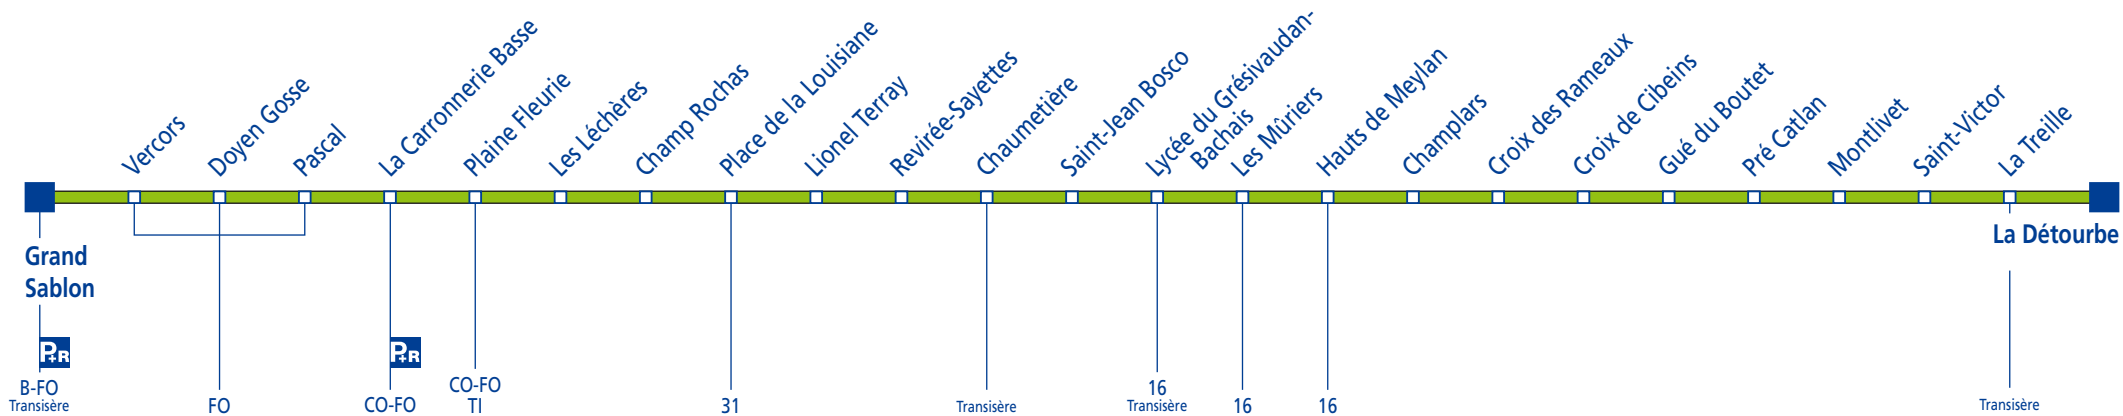

Cliquez sur l'arrêt de votre choix, pour consulter les horaires