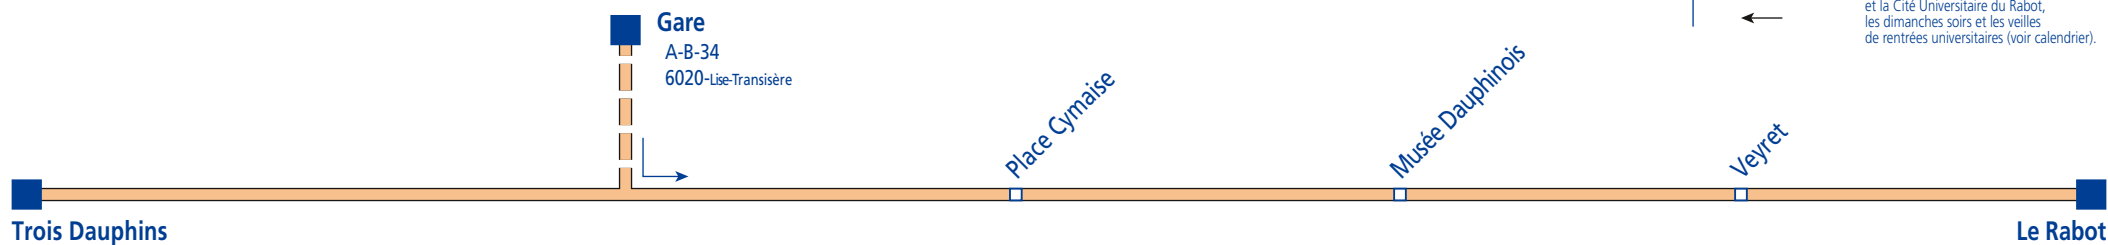

NAVETTE Le Rabet

Direction :
GRENOBLE **Le Rabet** - GRENOBLE **Trois Dauphins**

Cliquez sur l'arrêt de votre choix, pour consulter les horaires

Légende

- Terminus de ligne
- Arrêt en correspondance avec une ou plusieurs lignes

NAVETTE Le Rabet

Direction :
GRENOBLE **Trois Dauphins** - GRENOBLE **Le Rabet**

Cliquez sur l'arrêt de votre choix, pour consulter les horaires

Légende

- Terminus de ligne
- Arrêt en correspondance avec une ou plusieurs lignes

Liaison directe entre la Gare de Grenoble (départ arrêt ligne 34 direction Poizat) et la Cité Universitaire du Rabet, les dimanches soirs et les veilles de rentrées universitaires (voir calendrier).

Ligne RAB - Date de validité : du 28/08/2011 au 29/06/2012

Direction: Le Rabet

Période Bleue: du lundi au vendredi

Trois Dauphins	07 06	07 21	07 36	07 51	08 06	08 21	11 45	12 15	13 10	16 15	16 44	16 59	17 14	17 29	17 44	17 59	18 14	18 29
Maurice Gignoux	07 14	07 29	07 44	07 59	08 14	08 29	11 53	12 23	13 18	16 23	16 52	17 07	17 22	17 37	17 52	18 07	18 22	18 37
Le Rabet	07 21	07 36	07 51	08 06	08 21	08 36	12 00	12 30	13 25	16 30	16 59	17 14	17 29	17 44	17 59	18 14	18 29	18 44
Trois Dauphins	18 44	18 59	19 14	19 44	20 14													
Maurice Gignoux	18 52	19 07	19 22	19 52	20 22													
Le Rabet	18 59	19 14	19 29	19 59	20 29													