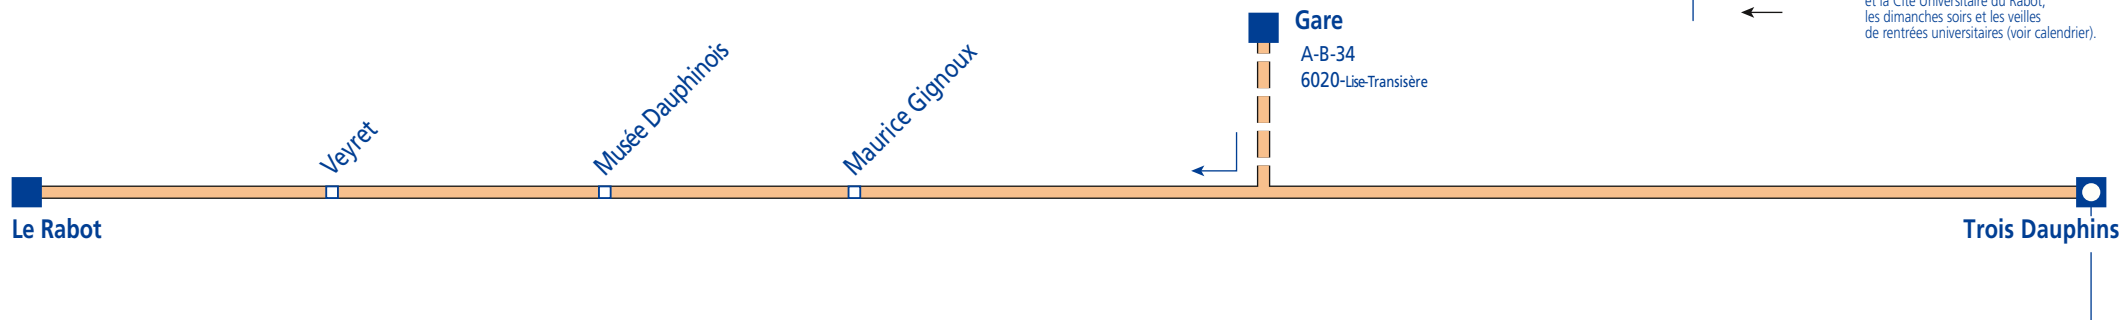

NAVETTE Le Rabet

Direction :
GRENOBLE **Le Rabet** - GRENOBLE **Trois Dauphins**

Cliquez sur l'arrêt de votre choix, pour consulter les horaires

Légende

- Terminus de ligne
- Arrêt en correspondance avec une ou plusieurs lignes

Liaison directe entre la Gare de Grenoble (départ arrêt ligne 34 direction Poizat) et la Cité Universitaire du Rabet, les dimanches soirs et les veilles de rentrées universitaires (voir calendrier).

13-17-33

NAVETTE Le Rabet

Direction :
GRENOBLE **Trois Dauphins** - GRENOBLE **Le Rabet**

Cliquez sur l'arrêt de votre choix, pour consulter les horaires

Légende

- Terminus de ligne
- Arrêt en correspondance avec une ou plusieurs lignes

Liaison directe entre la Gare de Grenoble (départ arrêt ligne 34 direction Poizat) et la Cité Universitaire du Rabet, les dimanches soirs et les veilles de rentrées universitaires (voir calendrier).

Ligne RAB - Date de validité : du 28/08/2011 au 29/06/2012