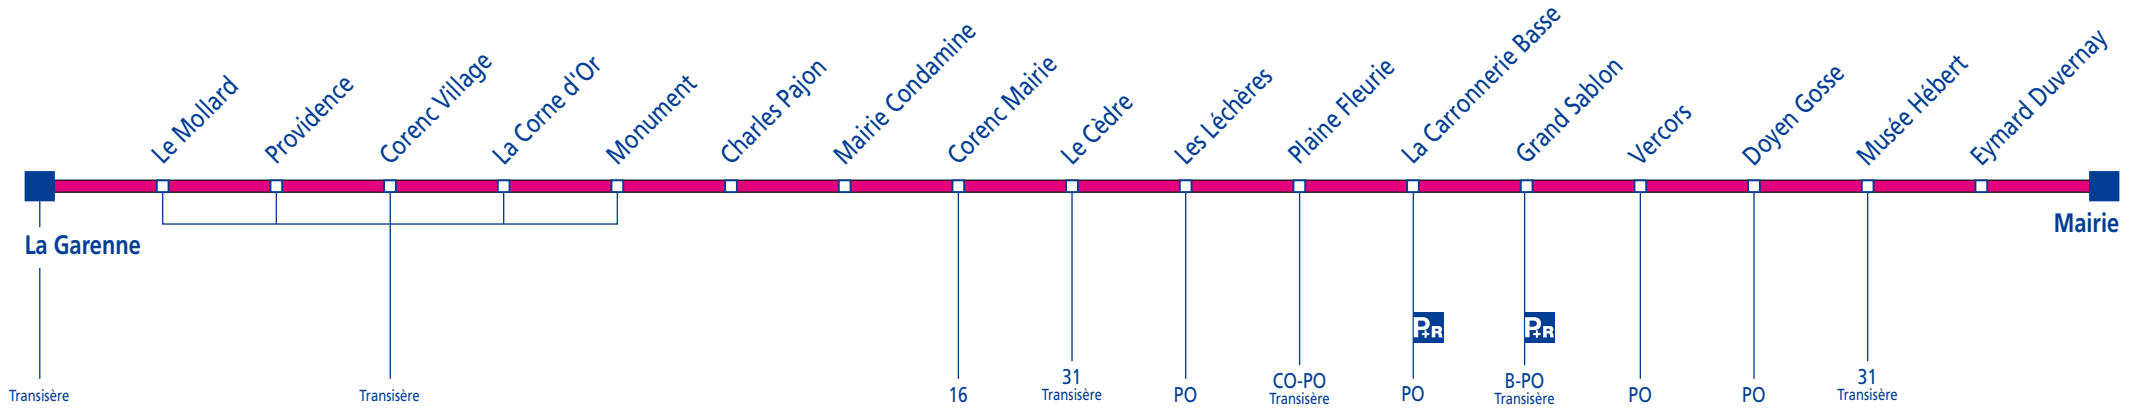

Direction :
LA TRONCHE Mairie

Cliquez sur l'arrêt de votre choix, pour consulter les horaires

Direction :
CORENC La Garenne

Cliquez sur l'arrêt de votre choix, pour consulter les horaires

FLEXO MODE D'EMPLOI

Une formule originale

Transport régulier ou sur réservation : Flexo circule en période scolaire du lundi au vendredi sans réservation en heures de pointe. En heures creuses, ainsi que le samedi et pendant les vacances scolaires, y compris l'été (du lundi au samedi) circule uniquement sur réservation (📅). La ligne Flexo ne fonctionne pas les dimanches et jours fériés.

Ligne Flexo - Date de validité : du 16/01/2012 au 13/07/2012

Direction: LA TRONCHE Mairie

Période Bleue: du lundi au vendredi

				TAD	TAD	TAD		TAD	TAD			
La Garenne	07 04	07 39	08 39	09 40	10 40	11 35	13 05	14 00	15 00	16 00	17 06	18 06
Corenc village	07 07	07 42	08 42	09 43	10 43	11 38	13 08	14 03	15 03	16 03	17 09	18 09
Le Cèdre	07 16	07 51	08 51	09 52	10 52	11 47	13 17	14 12	15 12	16 12	17 18	18 18
Grand Sablon	07 20	07 55	08 55	09 56	10 56	11 51	13 21	14 16	15 16	16 16	17 22	18 22
LA TRONCHE Mairie		08 01	09 01	10 02	11 02	11 57	13 27	14 22	15 22	16 22	17 28	18 28