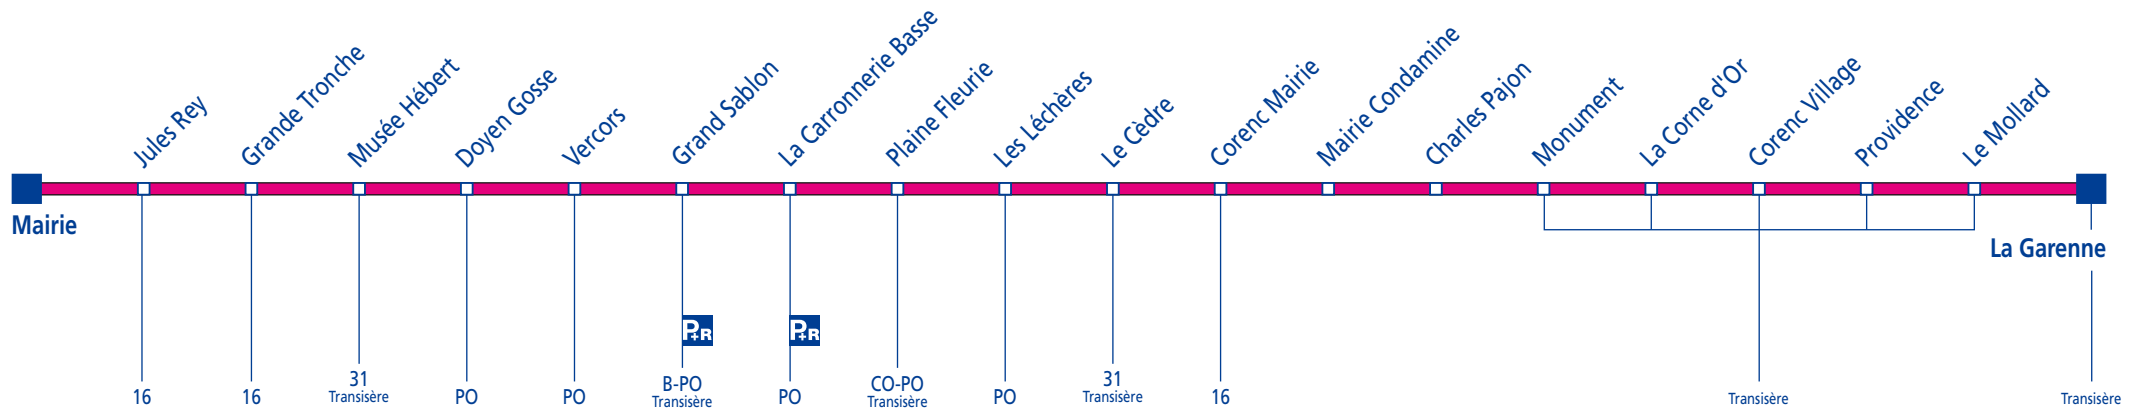

Direction :
LA TRONCHE Mairie

Cliquez sur l'arrêt de votre choix, pour consulter les horaires

Direction :
CORENC La Garenne

Cliquez sur l'arrêt de votre choix, pour consulter les horaires

FLEXO MODE D'EMPLOI

Une formule originale

Transport régulier ou sur réservation : Flexo circule en période scolaire du lundi au vendredi sans réservation en heures de pointe. En heures creuses, ainsi que le samedi et pendant les vacances scolaires, y compris l'été (du lundi au samedi) circule uniquement sur réservation (📅). La ligne Flexo ne fonctionne pas les dimanches et jours fériés.

réservez le vendredi avant 16h.

N'oubliez pas de réserver le retour si vous le souhaitez. Présentez-vous sur la ligne Flexo à l'arrêt et à l'heure réservés (voir plan et horaires).

Un véhicule identifié par ce logo passera vous prendre.

Ligne Flexo - Date de validité : du 16/01/2012 au 13/07/2012

Direction: LA TRONCHE Mairie

Période Bleue: du lundi au vendredi

				TAD	TAD	TAD		TAD	TAD			
La Garenne	07 04	07 39	08 39	09 40	10 40	11 35	13 05	14 00	15 00	16 00	17 06	18 06
Corenc village	07 07	07 42	08 42	09 43	10 43	11 38	13 08	14 03	15 03	16 03	17 09	18 09
Le Cèdre	07 16	07 51	08 51	09 52	10 52	11 47	13 17	14 12	15 12	16 12	17 18	18 18
Grand Sablon	07 20	07 55	08 55	09 56	10 56	11 51	13 21	14 16	15 16	16 16	17 22	18 22
LA TRONCHE Mairie		08 01	09 01	10 02	11 02	11 57	13 27	14 22	15 22	16 22	17 28	18 28