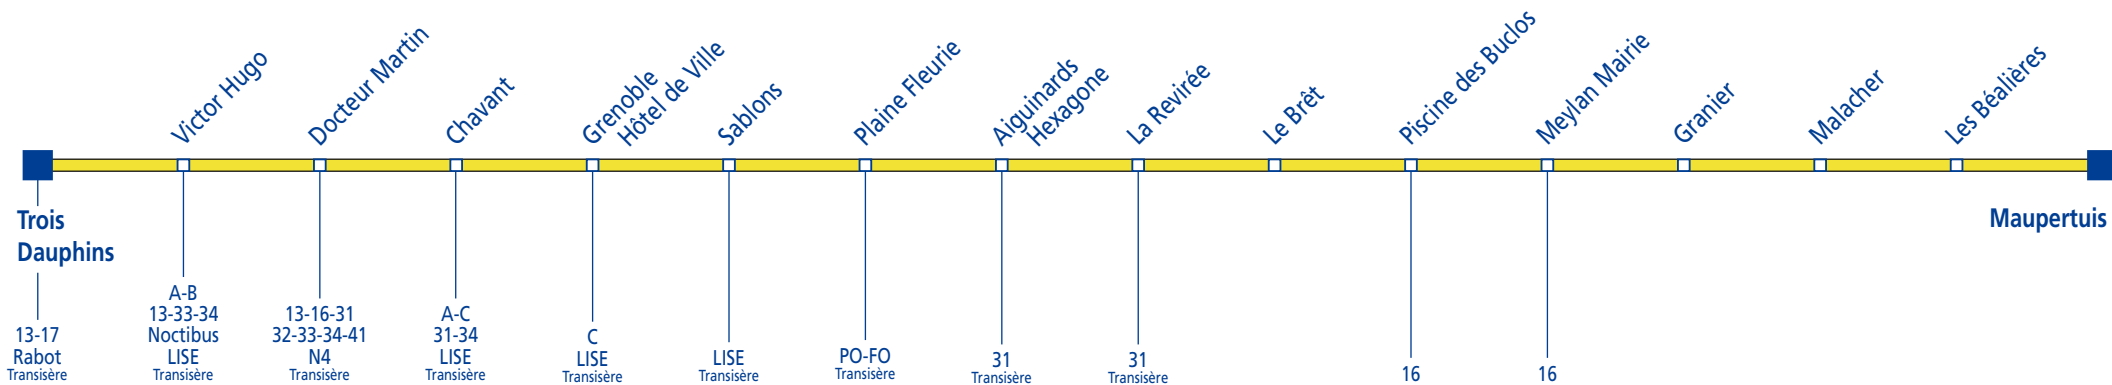

Direction :
MEYLAN Maupertuis

Cliquez sur l'arrêt de votre choix, pour consulter les horaires

Direction :
GRENOBLE Trois Dauphins

Cliquez sur l'arrêt de votre choix, pour consulter les horaires

Ligne Chrono - Date de validité : du 16/01/2012 au 15/07/2012