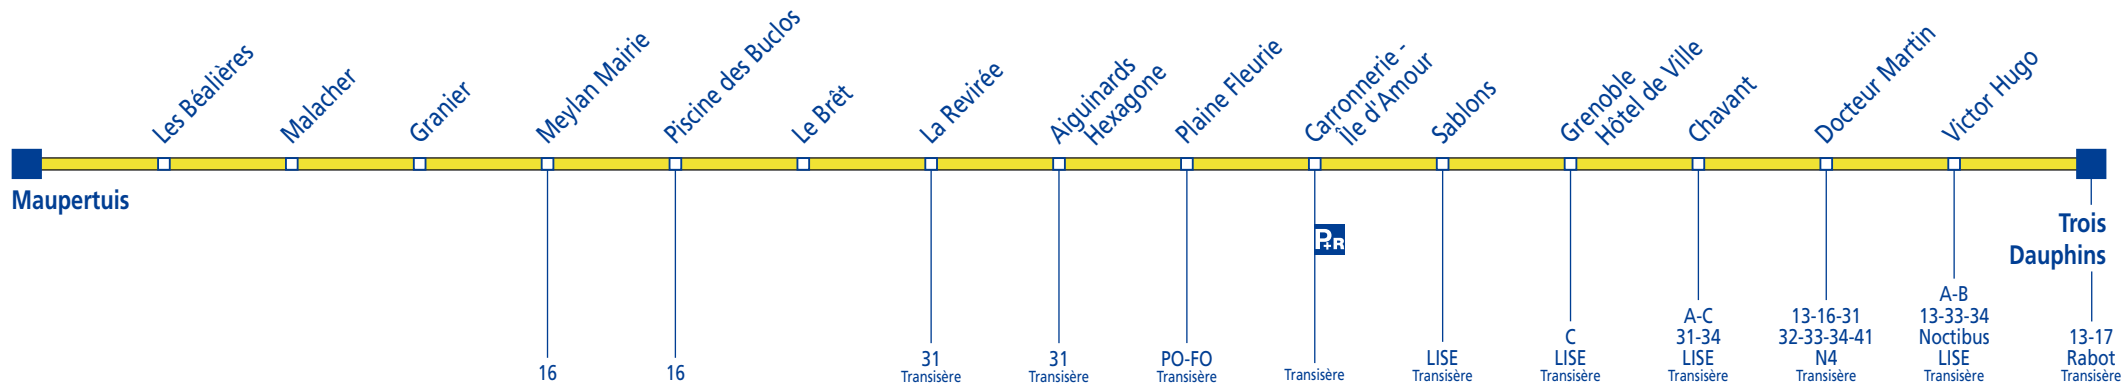

Direction :
MEYLAN Maupertuis

Cliquez sur l'arrêt de votre choix, pour consulter les horaires

Direction :
GRENOBLE Trois Dauphins

Cliquez sur l'arrêt de votre choix, pour consulter les horaires

Ligne Chrono - Date de validité : du 16/01/2012 au 15/07/2012