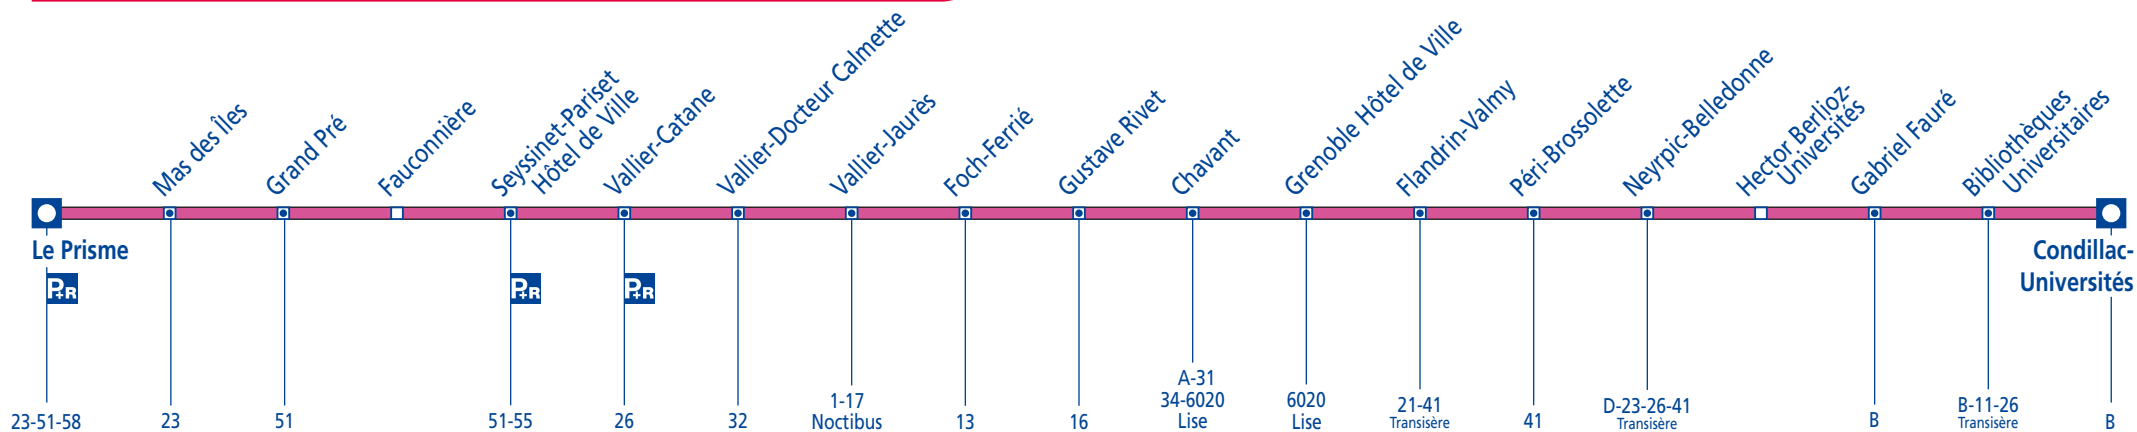

C

Direction : SEYSSINS Le Prisme - SAINT-MARTIN-D'HÈRES Condillac-Universités

Cliquez sur l'arrêt de votre choix, pour consulter les horaires

Légende

- Terminus de ligne
- Arrêt en correspondance avec une ou plusieurs lignes

C

Direction : SAINT-MARTIN-D'HÈRES Condillac-Universités - SEYSSINS Le Prisme

Cliquez sur l'arrêt de votre choix, pour consulter les horaires

Légende

- Terminus de ligne
- Arrêt en correspondance avec une ou plusieurs lignes

Ligne C - Date de validité : du 22/08/2011 au 15/07/2012

Direction: Le Prisme

Période Bleue: du lundi au vendredi

Plaine des Sports	04 45	05 03	05 18	05 33	05 47	05 58				06 23	06 28		06 36	06 40	06 44		06 52	06 55	06 59
Condillac-Universités	04 50	05 08	05 23	05 38	05 52	06 03	06 13	06 21	06 28	06 33	06 38	06 41	06 45	06 49	06 53	06 57	07 00	07 04	
H. Berlioz-Universités	04 55	05 13	05 28	05 43	05 57	06 08	06 18	06 26	06 33	06 38	06 43	06 46	06 50	06 54	06 58	07 02	07 06	07 10	
Chavant	05 04	05 22	05 37	05 52	06 06	06 17	06 27	06 36	06 43	06 48	06 53	06 57	07 01	07 05	07 09	07 13	07 17	07 21	
Vallier-Jaurès	05 08	05 26	05 41	05 56	06 10	06 21	06 31	06 40	06 47	06 52	06 57	07 01	07 05	07 09	07 13	07 17	07 21	07 25	
Seyssinet-P. Hôtel de Vi	05 12	05 30	05 45	06 00	06 14	06 25	06 35	06 44	06 51	06 56	07 01	07 05	07 09	07 13	07 17	07 21	07 25	07 29	
Le Prisme	05 19	05 36	05 51	06 06	06 20	06 31	06 41	06 50	06 57	07 02	07 07	07 11	07 15	07 19	07 23	07 27	07 31	07 35	