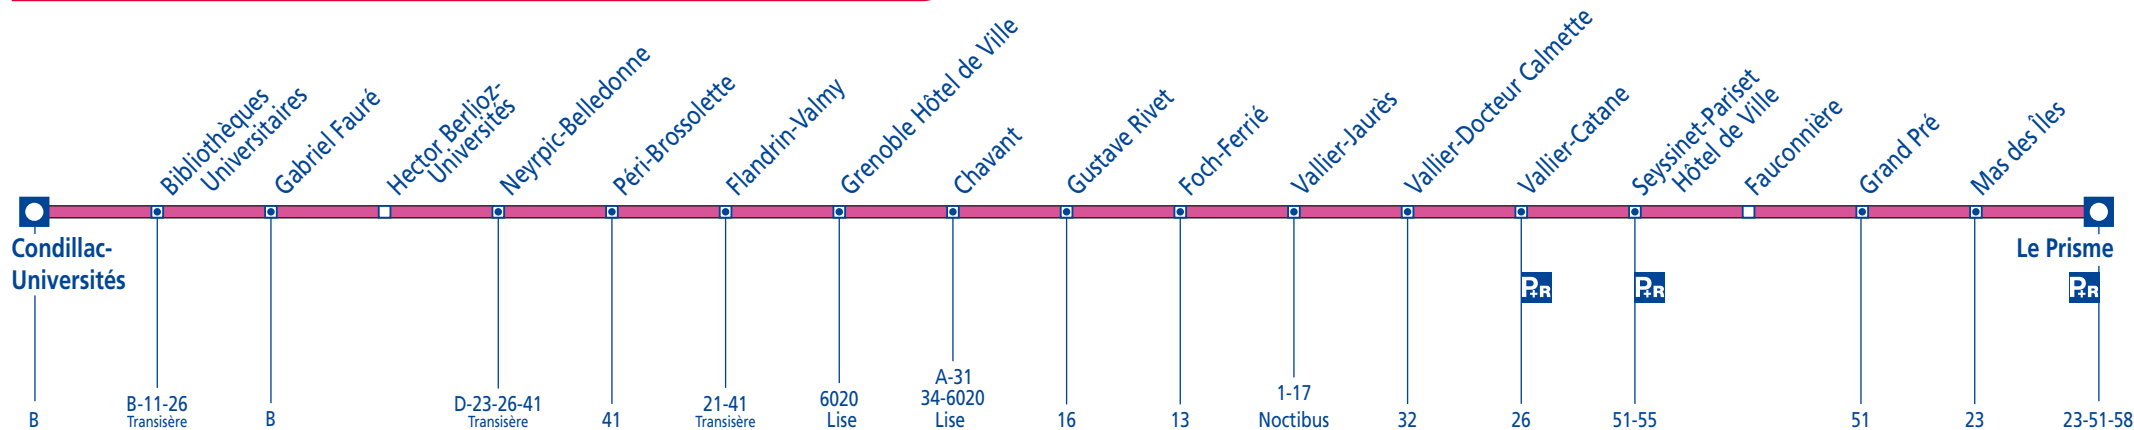

C

Direction : SEYSSINS Le Prisme - SAINT-MARTIN-D'HÈRES Condillac-Universités

Cliquez sur l'arrêt de votre choix, pour consulter les horaires

Légende

- Terminus de ligne
- Arrêt en correspondance avec une ou plusieurs lignes

C

Direction : SAINT-MARTIN-D'HÈRES Condillac-Universités - SEYSSINS Le Prisme

Cliquez sur l'arrêt de votre choix, pour consulter les horaires

Légende

- Terminus de ligne
- Arrêt en correspondance avec une ou plusieurs lignes

Ligne C - Date de validité : du 22/08/2011 au 15/07/2012

Direction: Le Prisme

Période Bleue: du lundi au vendredi

Plaine des Sports	04 45	05 03	05 18	05 33	05 47	05 58				06 23	06 28		06 36	06 40	06 44		06 52	06 55	06 59
Condillac-Universités	04 50	05 08	05 23	05 38	05 52	06 03	06 13	06 21	06 28	06 33	06 38	06 41	06 45	06 49	06 53	06 57	07 00	07 04	
H. Berlioz-Universités	04 55	05 13	05 28	05 43	05 57	06 08	06 18	06 26	06 33	06 38	06 43	06 46	06 50	06 54	06 58	07 02	07 06	07 10	
Chavant	05 04	05 22	05 37	05 52	06 06	06 17	06 27	06 36	06 43	06 48	06 53	06 57	07 01	07 05	07 09	07 13	07 17	07 21	
Vallier-Jaurès	05 08	05 26	05 41	05 56	06 10	06 21	06 31	06 40	06 47	06 52	06 57	07 01	07 05	07 09	07 13	07 17	07 21	07 25	
Seyssinet-P. Hôtel de Vi	05 12	05 30	05 45	06 00	06 14	06 25	06 35	06 44	06 51	06 56	07 01	07 05	07 09	07 13	07 17	07 21	07 25	07 29	
Le Prisme	05 19	05 36	05 51	06 06	06 20	06 31	06 41	06 50	06 57	07 02	07 07	07 11	07 15	07 19	07 23	07 27	07 31	07 35	

Plaine des Sports	entre 07H00 et 09H30 passage toutes les 4 à 6 minutes	entre 09H30 et 16H00 passage toutes les 6 à 9 minutes	entre 16H00 et 19H00 passage toutes les 4 à 6 minutes	19 04	19 10	19 15
Condillac-Universités				19 09	19 15	19 20
H. Berlioz-Universités				19 20	19 26	19 31
Chavant				19 24	19 30	19 35
Vallier-Jaurès				19 29	19 34	19 39
Seyssinet-P. Hôtel de Vi				19 35	19 40	19 45