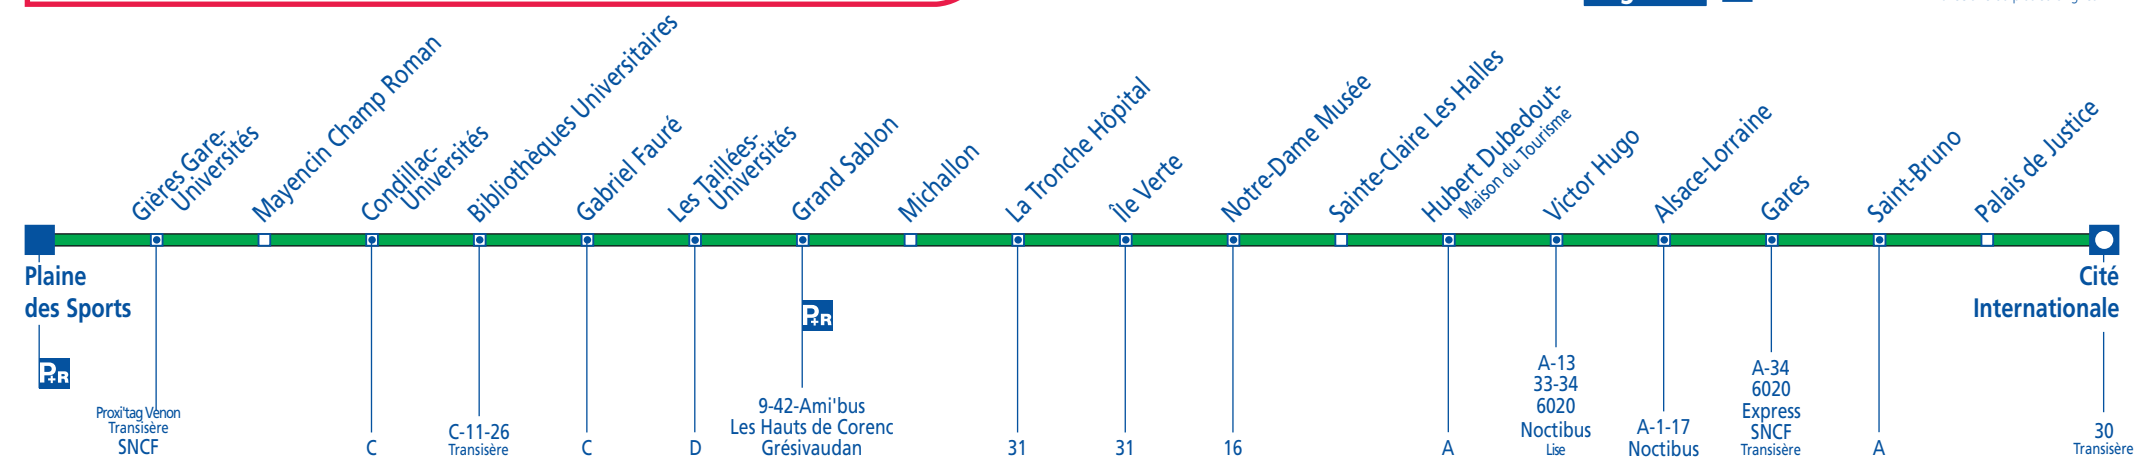

B

Direction : GRENOBLE Cité Internationale - GIÈRES Plaine des Sports

Cliquez sur l'arrêt de votre choix, pour consulter les horaires

Légende

- Terminus de ligne
- Arrêt en correspondance avec une ou plusieurs lignes

B

Direction : GIÈRES Plaine des Sports - GRENOBLE Cité Internationale

Cliquez sur l'arrêt de votre choix, pour consulter les horaires

Légende

- Terminus de ligne
- Arrêt en correspondance avec une ou plusieurs lignes

Ligne B - Date de validité : du 22/08/2011 au 15/07/2012

Direction: Cité Internationale

Période Bleue: du lundi au vendredi

Plaine des Sports	04 43	05 00	05 14	05 28	05 41	05 52	06 02	06 12	06 16	06 19	06 22	06 25	06 29	06 32	06 35	06 38	06 41	06 44
Condillac-Universités	04 48	05 05	05 19	05 33	05 46	05 57	06 07	06 17	06 21	06 24	06 27	06 30	06 34	06 37	06 40	06 43	06 46	06 49
Grand Sablon	04 55	05 12	05 26	05 40	05 53	06 04	06 14	06 24	06 28	06 31	06 34	06 37	06 41	06 44	06 47	06 50	06 53	06 56
Sainte-Claire Les Halles	05 02	05 19	05 33	05 47	06 00	06 11	06 21	06 31	06 35	06 38	06 41	06 44	06 48	06 51	06 54	06 57	07 00	07 03
Victor Hugo	05 06	05 23	05 37	05 51	06 04	06 15	06 25	06 35	06 39	06 42	06 45	06 48	06 52	06 55	06 58	07 01	07 04	07 07
Gares	05 10	05 27	05 41	05 55	06 08	06 19	06 29	06 39	06 43	06 46	06 49	06 52	06 56	06 59	07 02	07 05	07 08	07 11
Cité Internationale	05 15	05 31	05 45	05 59	06 12	06 23	06 33	06 43	06 47	06 50	06 53	06 56	07 00	07 03	07 06	07 09	07 12	07 15