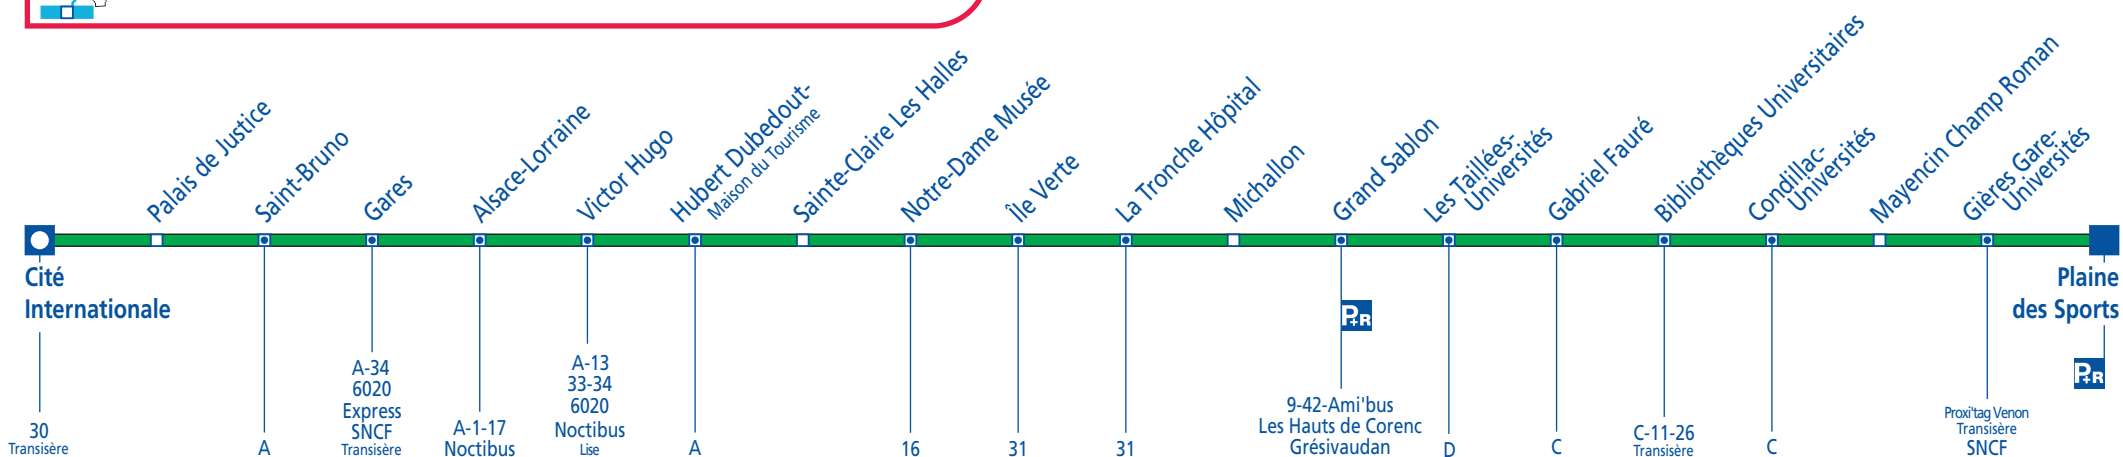

B

Direction : GRENOBLE Cité Internationale - GIÈRES Plaine des Sports

Cliquez sur l'arrêt de votre choix, pour consulter les horaires

Légende

- Terminus de ligne
- Arrêt en correspondance avec une ou plusieurs lignes

B

Direction : GIÈRES Plaine des Sports - GRENOBLE Cité Internationale

Cliquez sur l'arrêt de votre choix, pour consulter les horaires

Légende

- Terminus de ligne
- Arrêt en correspondance avec une ou plusieurs lignes

Ligne B - Date de validité : du 22/08/2011 au 15/07/2012

Direction: Cité Internationale

Période Bleue: du lundi au vendredi

Plaine des Sports	04 43	05 00	05 14	05 28	05 41	05 52	06 02	06 12	06 16	06 19	06 22	06 25	06 29	06 32	06 35	06 38	06 41	06 44
Condillac-Universités	04 48	05 05	05 19	05 33	05 46	05 57	06 07	06 17	06 21	06 24	06 27	06 30	06 34	06 37	06 40	06 43	06 46	06 49
Grand Sablon	04 55	05 12	05 26	05 40	05 53	06 04	06 14	06 24	06 28	06 31	06 34	06 37	06 41	06 44	06 47	06 50	06 53	06 56
Sainte-Claire Les Halles	05 02	05 19	05 33	05 47	06 00	06 11	06 21	06 31	06 35	06 38	06 41	06 44	06 48	06 51	06 54	06 57	07 00	07 03
Victor Hugo	05 06	05 23	05 37	05 51	06 04	06 15	06 25	06 35	06 39	06 42	06 45	06 48	06 52	06 55	06 58	07 01	07 04	07 07
Gares	05 10	05 27	05 41	05 55	06 08	06 19	06 29	06 39	06 43	06 46	06 49	06 52	06 56	06 59	07 02	07 05	07 08	07 11
Cité Internationale	05 15	05 31	05 45	05 59	06 12	06 23	06 33	06 43	06 47	06 50	06 53	06 56	07 00	07 03	07 06	07 09	07 12	07 15