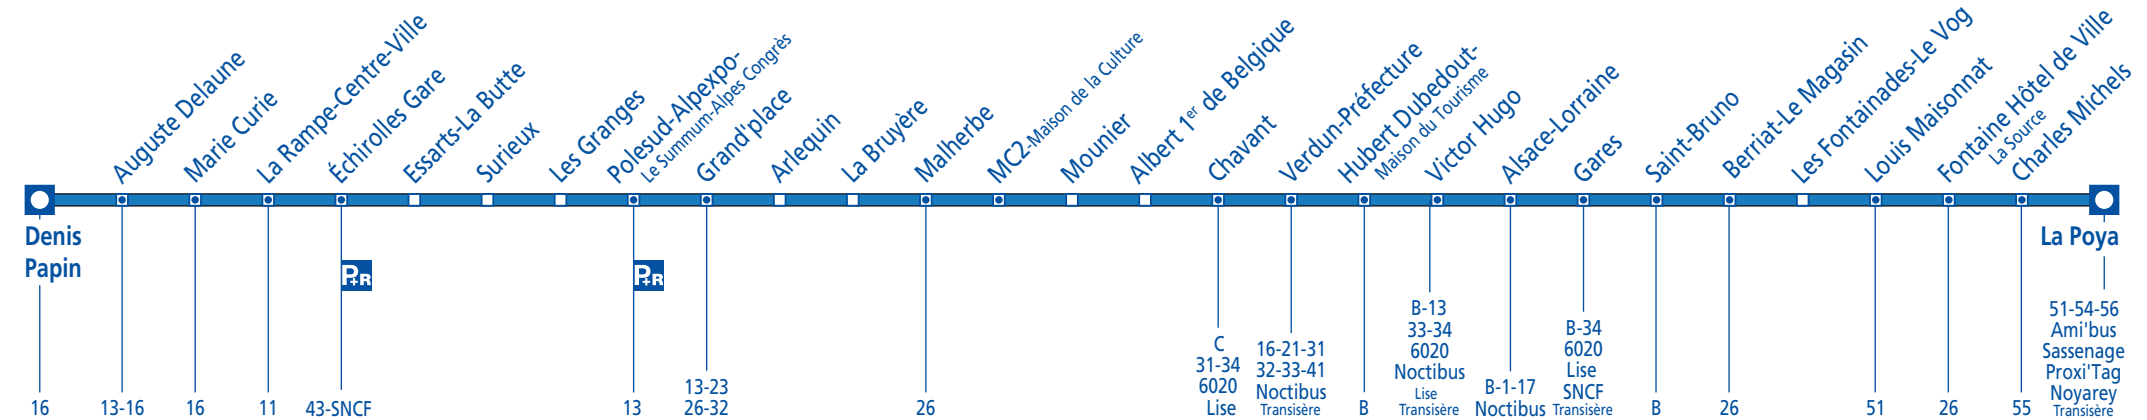

A

Direction : FONTAINE La Poya - ÉCHIROLLES Denis Papin

Gare

Cliquez sur l'arrêt de votre choix, pour consulter les horaires

Légende

Terminus de ligne Arrêt en correspondance avec une ou plusieurs lignes

A

Direction : ÉCHIROLLES Denis Papin - FONTAINE La Poya

Gare

Cliquez sur l'arrêt de votre choix, pour consulter les horaires

Légende

Terminus de ligne Arrêt en correspondance avec une ou plusieurs lignes

Ligne A - Date de validité : du 22/08/2011 au 15/07/2012

Direction: La Poya

Période Bleue: du lundi au vendredi

Denis Papin			05 04	05 21		05 41			05 58				06 13		06 19		06 26	
Echirolles Gare			05 08	05 25		05 45			06 02				06 17		06 23		06 30	
Grand'place	04 34	04 53	05 16	05 33	05 45	05 53	05 59	06 05	06 10	06 14	06 18	06 21	06 25	06 28	06 31	06 35	06 38	06 42
Chavant	04 45	05 04	05 27	05 44	05 56	06 04	06 10	06 16	06 21	06 25	06 29	06 32	06 36	06 39	06 42	06 46	06 49	06 53
Victor Hugo	04 51	05 10	05 33	05 50	06 02	06 10	06 16	06 22	06 27	06 31	06 35	06 38	06 42	06 45	06 48	06 52	06 55	06 59
Gares	04 55	05 14	05 37	05 54	06 06	06 14	06 20	06 26	06 31	06 35	06 39	06 42	06 46	06 49	06 52	06 56	06 59	07 03
Louis Maisonnat	05 01	05 20	05 43	06 00	06 12	06 20	06 26	06 32	06 37	06 41	06 45	06 48	06 52	06 55	06 58	07 02	07 05	07 09
La Poya	05 07	05 25	05 48	06 05	06 17	06 25	06 31	06 37	06 42	06 46	06 50	06 53	06 57	07 00	07 03	07 07	07 10	07 14