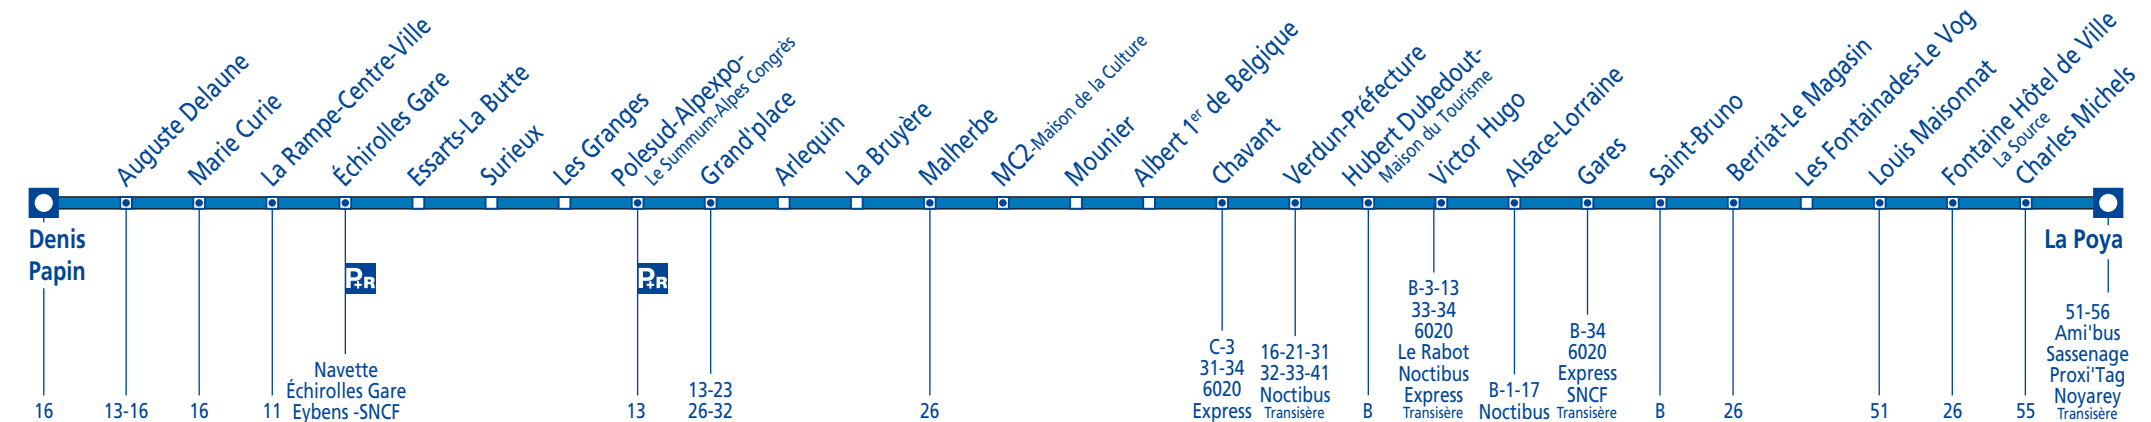

A

Direction : FONTAINE La Poya - ÉCHIROLLES Denis Papin

Gare

Cliquez sur l'arrêt de votre choix, pour consulter les horaires

Légende

Terminus de ligne Arrêt en correspondance avec une ou plusieurs lignes

A

Direction : ÉCHIROLLES Denis Papin - FONTAINE La Poya

Gare

Cliquez sur l'arrêt de votre choix, pour consulter les horaires

Légende

Terminus de ligne Arrêt en correspondance avec une ou plusieurs lignes

Ligne A - Date de validité : du 23/11/2009 au 09/07/2010

Direction: La Poya

Période Bleue: du lundi au vendredi

Denis Papin			05 04	05 21		05 41			05 57				06 12		06 18		06 25	
Echirolles Gare			05 08	05 25		05 45			06 01				06 16		06 22		06 29	
Grand'place	04 34	04 53	05 16	05 33	05 45	05 53	05 59	06 04	06 09	06 13	06 17	06 20	06 24	06 27	06 30	06 34	06 37	06 41
Chavant	04 45	05 04	05 27	05 44	05 56	06 04	06 10	06 16	06 21	06 25	06 29	06 32	06 36	06 39	06 42	06 46	06 49	06 53
Victor Hugo	04 51	05 10	05 33	05 50	06 02	06 10	06 16	06 22	06 27	06 31	06 35	06 38	06 42	06 45	06 48	06 52	06 55	06 59
Gares	04 55	05 14	05 37	05 54	06 06	06 14	06 20	06 26	06 31	06 35	06 39	06 42	06 46	06 49	06 52	06 56	06 59	07 03
Louis Maisonnat	05 01	05 20	05 43	06 00	06 12	06 20	06 26	06 32	06 37	06 41	06 45	06 48	06 52	06 55	06 58	07 02	07 05	07 09
La Poya	05 07	05 25	05 48	06 05	06 17	06 25	06 31	06 37	06 42	06 46	06 50	06 53	06 57	07 00	07 03	07 07	07 10	07 14