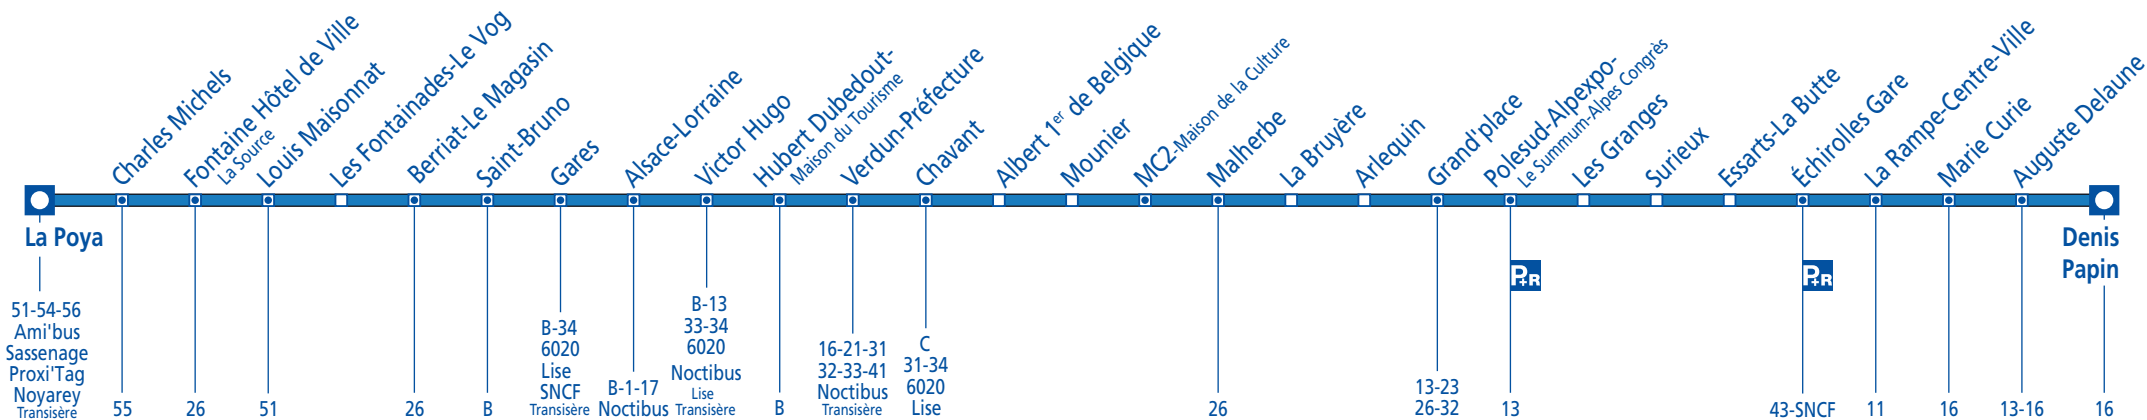

A

Direction : FONTAINE La Poya - ÉCHIROLLES Denis Papin

Gare

Cliquez sur l'arrêt de votre choix, pour consulter les horaires

Légende

Terminus de ligne Arrêt en correspondance avec une ou plusieurs lignes

A

Direction : ÉCHIROLLES Denis Papin - FONTAINE La Poya

Gare

Cliquez sur l'arrêt de votre choix, pour consulter les horaires

Légende

Terminus de ligne Arrêt en correspondance avec une ou plusieurs lignes

Ligne A - Date de validité : du 22/08/2011 au 15/07/2012

Direction: La Poya

Période Bleue: du lundi au vendredi

Denis Papin			05 04	05 21		05 41			05 58				06 13		06 19		06 26	
Echirolles Gare			05 08	05 25		05 45			06 02				06 17		06 23		06 30	
Grand'place	04 34	04 53	05 16	05 33	05 45	05 53	05 59	06 05	06 10	06 14	06 18	06 21	06 25	06 28	06 31	06 35	06 38	06 42
Chavant	04 45	05 04	05 27	05 44	05 56	06 04	06 10	06 16	06 21	06 25	06 29	06 32	06 36	06 39	06 42	06 46	06 49	06 53
Victor Hugo	04 51	05 10	05 33	05 50	06 02	06 10	06 16	06 22	06 27	06 31	06 35	06 38	06 42	06 45	06 48	06 52	06 55	06 59
Gares	04 55	05 14	05 37	05 54	06 06	06 14	06 20	06 26	06 31	06 35	06 39	06 42	06 46	06 49	06 52	06 56	06 59	07 03
Louis Maisonnat	05 01	05 20	05 43	06 00	06 12	06 20	06 26	06 32	06 37	06 41	06 45	06 48	06 52	06 55	06 58	07 02	07 05	07 09
La Poya	05 07	05 25	05 48	06 05	06 17	06 25	06 31	06 37	06 42	06 46	06 50	06 53	06 57	07 00	07 03	07 07	07 10	07 14