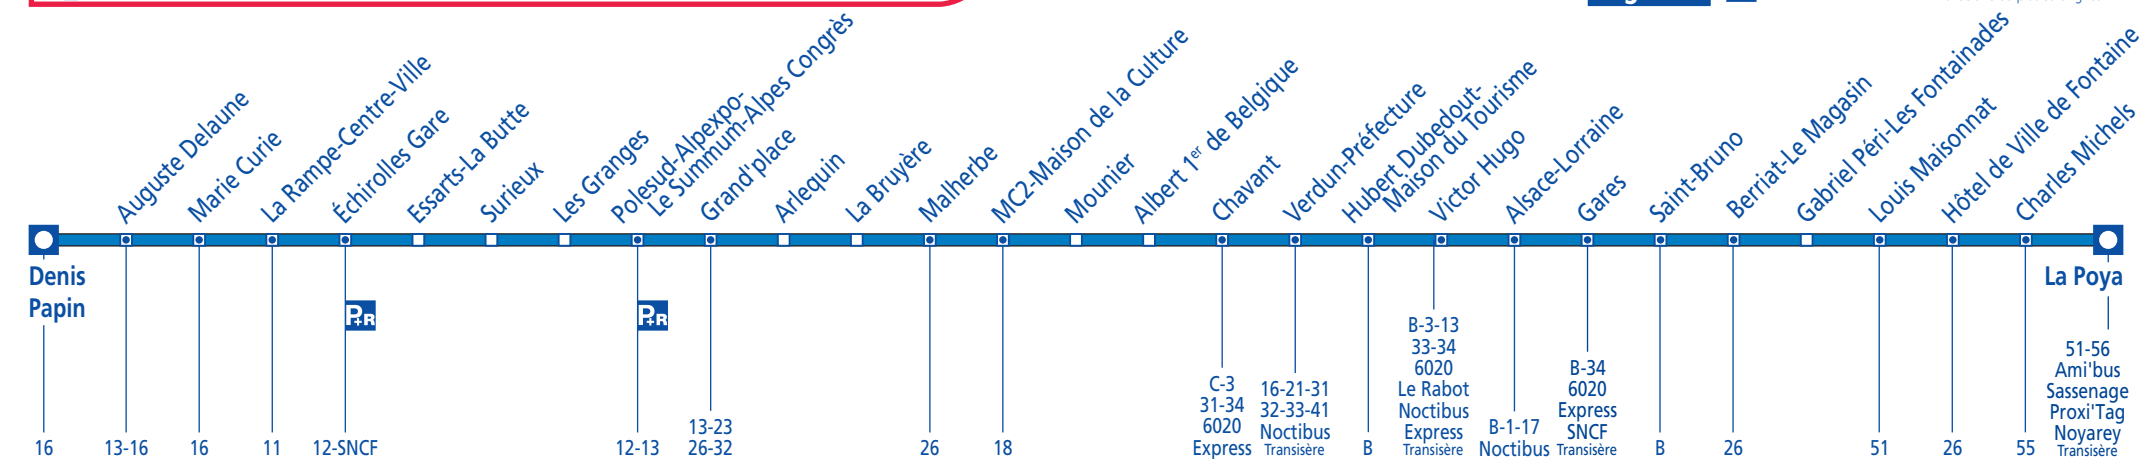

## Direction : FONTAINE La Poya - ÉCHIROLLES Denis Papin

Gare

Cliquez sur l'arrêt de votre choix, pour consulter les horaires

Légende

Terminus de ligne Arrêt en correspondance avec une ou plusieurs lignes

## Direction : ÉCHIROLLES Denis Papin - FONTAINE La Poya

Gare

Cliquez sur l'arrêt de votre choix, pour consulter les horaires

Légende

Terminus de ligne Arrêt en correspondance avec une ou plusieurs lignes

Ligne A - Date de validité : du 04/05/2009 au 10/07/2009

Direction: La Poya

Période Bleue: du lundi au vendredi

Denis Papin		05 04	05 21		05 43		06 00		06 12		06 21		06 28	06 33				
Echirolles Gare		05 09	05 26		05 48		06 05		06 17		06 26		06 33	06 38				
Grand'place	04 34	04 53	05 16	05 33	05 45	05 55	06 01	06 07	06 12	06 16	06 20	06 24	06 27	06 30	06 33	06 37	06 40	06 45
Chavant	04 45	05 04	05 27	05 44	05 56	06 06	06 12	06 18	06 23	06 27	06 31	06 35	06 38	06 41	06 44	06 48	06 51	06 56
Victor Hugo	04 51	05 10	05 33	05 50	06 02	06 12	06 18	06 24	06 29	06 33	06 37	06 41	06 44	06 47	06 50	06 54	06 57	07 02
Gares	04 55	05 14	05 37	05 54	06 06	06 16	06 22	06 28	06 33	06 37	06 41	06 45	06 48	06 51	06 54	06 58	07 01	07 06
Louis Maisonnat	05 01	05 20	05 43	06 00	06 12	06 22	06 28	06 34	06 39	06 43	06 47	06 51	06 54	06 57	07 00	07 04	07 07	07 12
La Poya	05 07	05 25	05 48	06 05	06 17	06 27	06 33	06 39	06 44	06 48	06 52	06 56	06 59	07 02	07 05	07 09	07 12	07 17