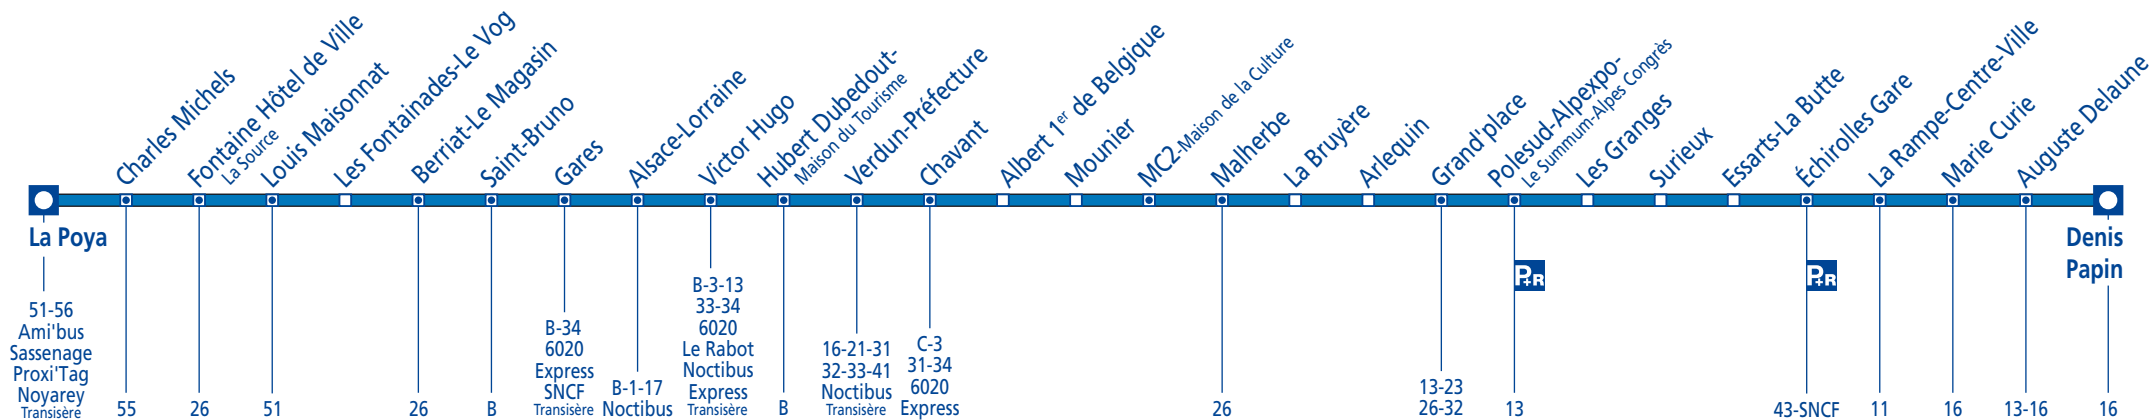

A

Direction : FONTAINE La Poya - ÉCHIROLLES Denis Papin

Gare

Cliquez sur l'arrêt de votre choix, pour consulter les horaires

Légende

Terminus de ligne Arrêt en correspondance avec une ou plusieurs lignes

A

Direction : ÉCHIROLLES Denis Papin - FONTAINE La Poya

Gare

Cliquez sur l'arrêt de votre choix, pour consulter les horaires

Légende

Terminus de ligne Arrêt en correspondance avec une ou plusieurs lignes

Ligne A - Date de validité : du 23/08/2010 au 08/07/2011

Direction: La Poya

Période Bleue: du lundi au vendredi

Denis Papin			05 04	05 21		05 41			05 57				06 12		06 18		06 25	
Echirolles Gare			05 08	05 25		05 45			06 01				06 16		06 22		06 29	
Grand'place	04 34	04 53	05 16	05 33	05 45	05 53	05 59	06 04	06 09	06 13	06 17	06 20	06 24	06 27	06 30	06 34	06 37	06 41
Chavant	04 45	05 04	05 27	05 44	05 56	06 04	06 10	06 16	06 21	06 25	06 29	06 32	06 36	06 39	06 42	06 46	06 49	06 53
Verdun-Préfecture	04 47	05 06	05 29	05 46	05 58	06 06	06 12	06 18	06 23	06 27	06 31	06 34	06 38	06 41	06 44	06 48	06 51	06 55
Victor Hugo	04 51	05 10	05 33	05 50	06 02	06 10	06 16	06 22	06 27	06 31	06 35	06 38	06 42	06 45	06 48	06 52	06 55	06 59
Gares	04 55	05 14	05 37	05 54	06 06	06 14	06 20	06 26	06 31	06 35	06 39	06 42	06 46	06 49	06 52	06 56	06 59	07 03
Louis Maisonnat	05 01	05 20	05 43	06 00	06 12	06 20	06 26	06 32	06 37	06 41	06 45	06 48	06 52	06 55	06 58	07 02	07 05	07 09
La Poya	05 07	05 25	05 48	06 05	06 17	06 25	06 31	06 37	06 42	06 46	06 50	06 53	06 57	07 00	07 03	07 07	07 10	07 14