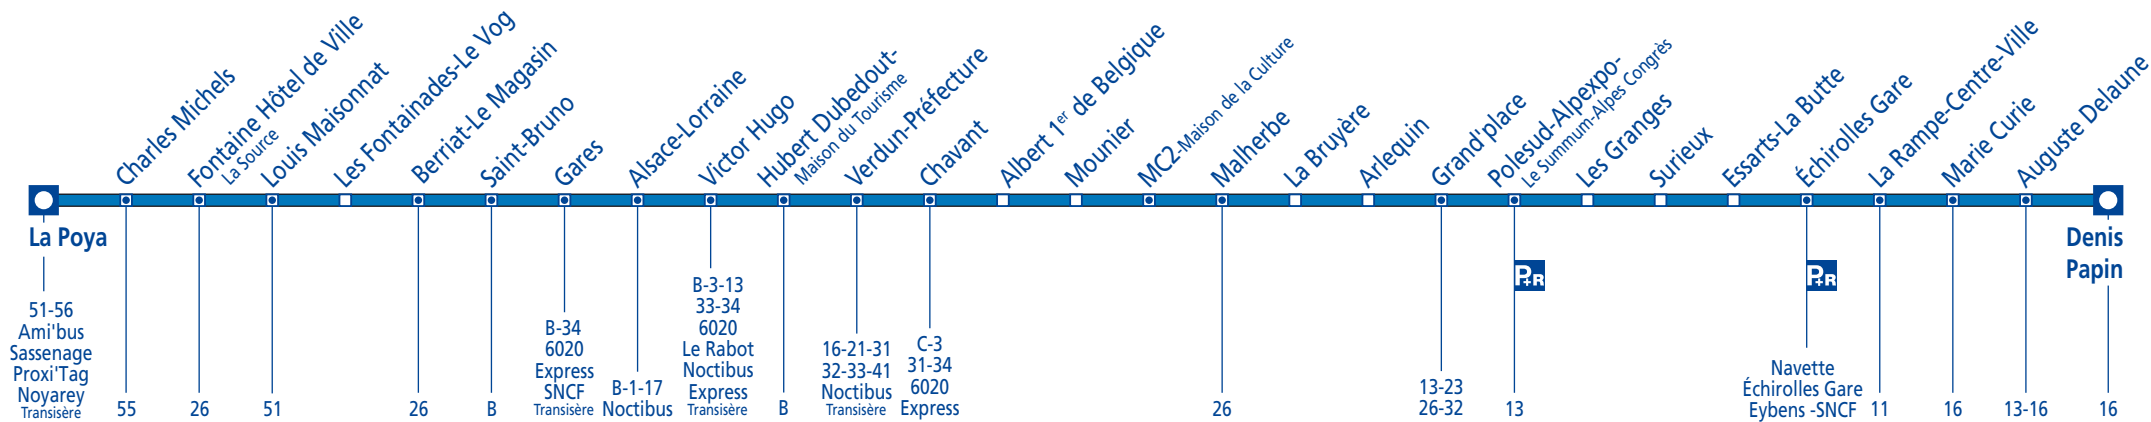

A

Direction : FONTAINE La Poya - ÉCHIROLLES Denis Papin

Gare

Cliquez sur l'arrêt de votre choix, pour consulter les horaires

Légende

Terminus de ligne Arrêt en correspondance avec une ou plusieurs lignes

A

Direction : ÉCHIROLLES Denis Papin - FONTAINE La Poya

Gare

Cliquez sur l'arrêt de votre choix, pour consulter les horaires

Légende

Terminus de ligne Arrêt en correspondance avec une ou plusieurs lignes

Ligne A - Date de validité : du 23/11/2009 au 09/07/2010

Direction: La Poya

Période Bleue: du lundi au vendredi

Denis Papin			05 04	05 21		05 41			05 57				06 12		06 18		06 25	
Echirolles Gare			05 08	05 25		05 45			06 01				06 16		06 22		06 29	
Grand'place	04 34	04 53	05 16	05 33	05 45	05 53	05 59	06 04	06 09	06 13	06 17	06 20	06 24	06 27	06 30	06 34	06 37	06 41
Chavant	04 45	05 04	05 27	05 44	05 56	06 04	06 10	06 16	06 21	06 25	06 29	06 32	06 36	06 39	06 42	06 46	06 49	06 53
Victor Hugo	04 51	05 10	05 33	05 50	06 02	06 10	06 16	06 22	06 27	06 31	06 35	06 38	06 42	06 45	06 48	06 52	06 55	06 59
Gares	04 55	05 14	05 37	05 54	06 06	06 14	06 20	06 26	06 31	06 35	06 39	06 42	06 46	06 49	06 52	06 56	06 59	07 03
Louis Maisonnat	05 01	05 20	05 43	06 00	06 12	06 20	06 26	06 32	06 37	06 41	06 45	06 48	06 52	06 55	06 58	07 02	07 05	07 09
La Poya	05 07	05 25	05 48	06 05	06 17	06 25	06 31	06 37	06 42	06 46	06 50	06 53	06 57	07 00	07 03	07 07	07 10	07 14