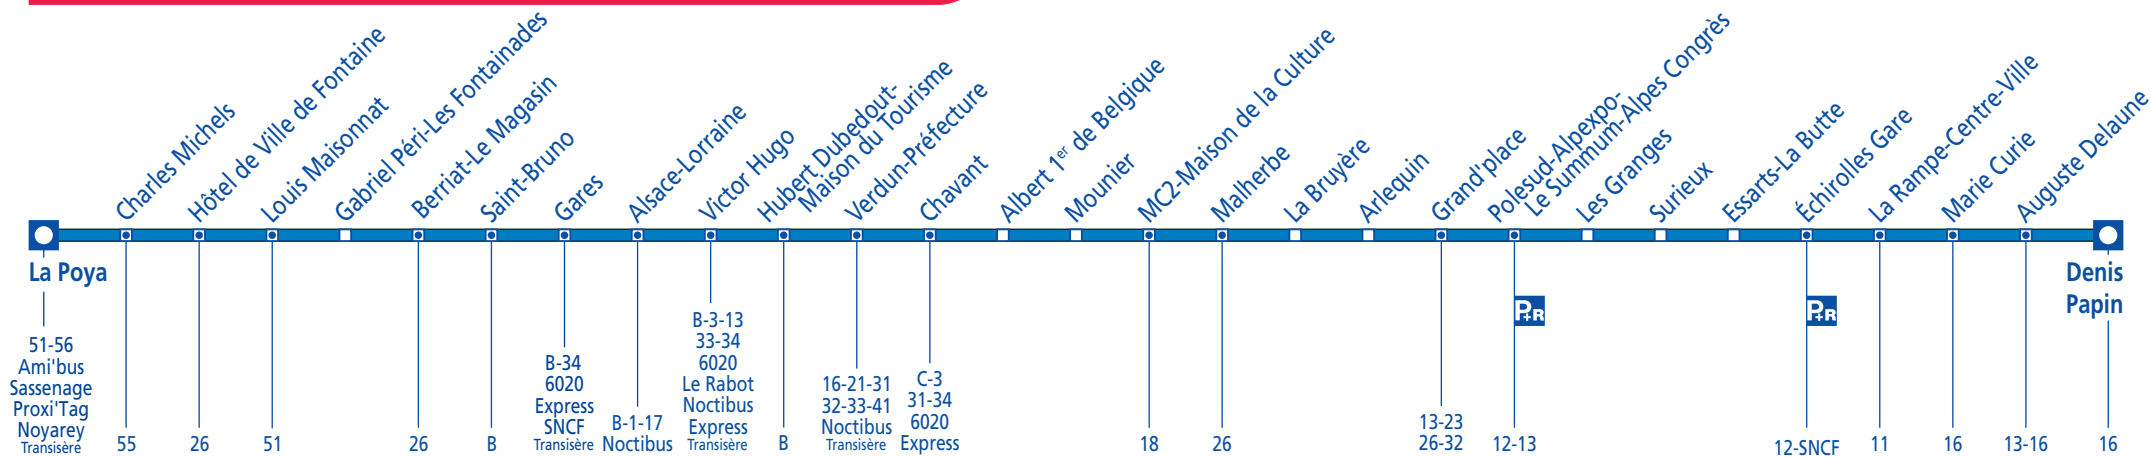

## Direction : FONTAINE La Poya - ÉCHIROLLES Denis Papin

Gare

Cliquez sur l'arrêt de votre choix, pour consulter les horaires

Légende

Terminus de ligne Arrêt en correspondance avec une ou plusieurs lignes

## Direction : ÉCHIROLLES Denis Papin - FONTAINE La Poya

Gare

Cliquez sur l'arrêt de votre choix, pour consulter les horaires

Légende

Terminus de ligne Arrêt en correspondance avec une ou plusieurs lignes

Ligne A - Date de validité : du 04/05/2009 au 10/07/2009

Direction: La Poya

Période Bleue: du lundi au vendredi

Denis Papin		05 04	05 21		05 43		06 00		06 12		06 21		06 28	06 33				
Echirolles Gare		05 09	05 26		05 48		06 05		06 17		06 26		06 33	06 38				
Grand'place	04 34	04 53	05 16	05 33	05 45	05 55	06 01	06 07	06 12	06 16	06 20	06 24	06 27	06 30	06 33	06 37	06 40	06 45
Chavant	04 45	05 04	05 27	05 44	05 56	06 06	06 12	06 18	06 23	06 27	06 31	06 35	06 38	06 41	06 44	06 48	06 51	06 56
Victor Hugo	04 51	05 10	05 33	05 50	06 02	06 12	06 18	06 24	06 29	06 33	06 37	06 41	06 44	06 47	06 50	06 54	06 57	07 02
Gares	04 55	05 14	05 37	05 54	06 06	06 16	06 22	06 28	06 33	06 37	06 41	06 45	06 48	06 51	06 54	06 58	07 01	07 06
Louis Maisonnat	05 01	05 20	05 43	06 00	06 12	06 22	06 28	06 34	06 39	06 43	06 47	06 51	06 54	06 57	07 00	07 04	07 07	07 12
La Poya	05 07	05 25	05 48	06 05	06 17	06 27	06 33	06 39	06 44	06 48	06 52	06 56	06 59	07 02	07 05	07 09	07 12	07 17