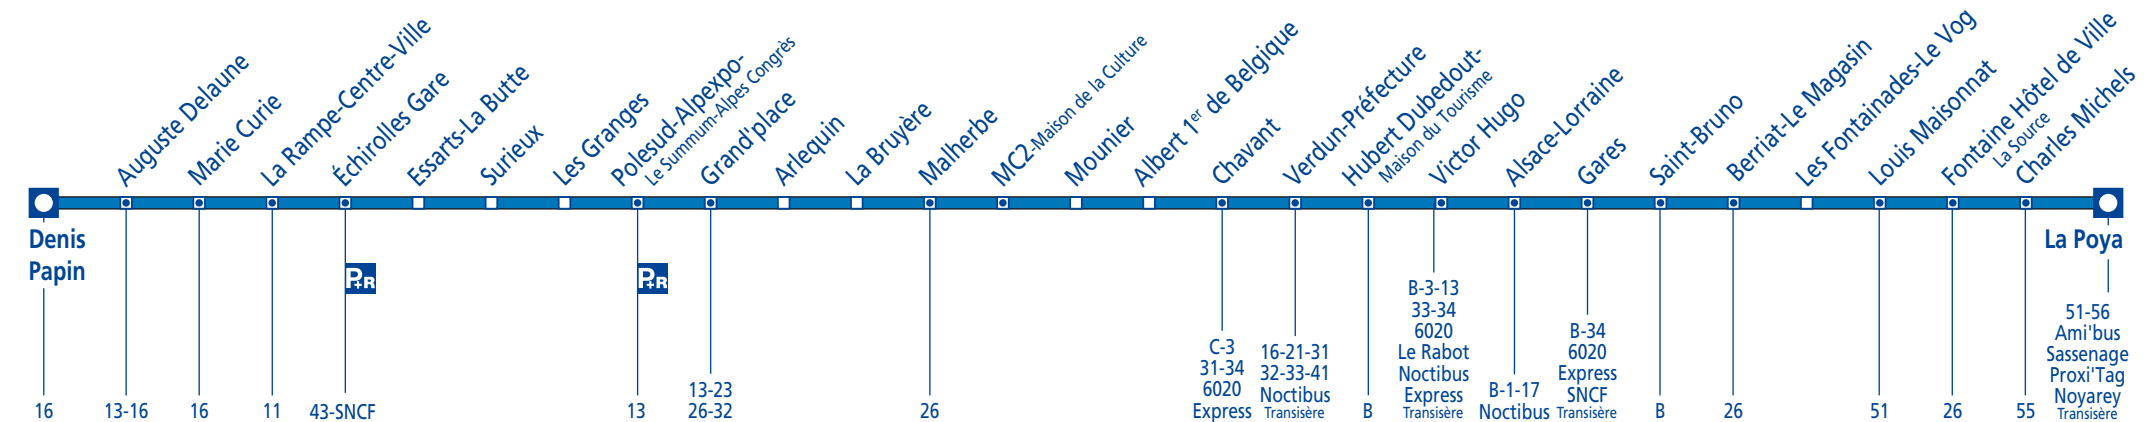

A

Direction : FONTAINE La Poya - ÉCHIROLLES Denis Papin

Gare

Cliquez sur l'arrêt de votre choix, pour consulter les horaires

Légende

Terminus de ligne Arrêt en correspondance avec une ou plusieurs lignes

A

Direction : ÉCHIROLLES Denis Papin - FONTAINE La Poya

Gare

Cliquez sur l'arrêt de votre choix, pour consulter les horaires

Légende

Terminus de ligne Arrêt en correspondance avec une ou plusieurs lignes

Ligne A - Date de validité : du 23/08/2010 au 08/07/2011

Direction: La Poya

Période Bleue: du lundi au vendredi

Denis Papin			05 04	05 21		05 41			05 57				06 12		06 18		06 25	
Echirolles Gare			05 08	05 25		05 45			06 01				06 16		06 22		06 29	
Grand'place	04 34	04 53	05 16	05 33	05 45	05 53	05 59	06 04	06 09	06 13	06 17	06 20	06 24	06 27	06 30	06 34	06 37	06 41
Chavant	04 45	05 04	05 27	05 44	05 56	06 04	06 10	06 16	06 21	06 25	06 29	06 32	06 36	06 39	06 42	06 46	06 49	06 53
Verdun-Préfecture	04 47	05 06	05 29	05 46	05 58	06 06	06 12	06 18	06 23	06 27	06 31	06 34	06 38	06 41	06 44	06 48	06 51	06 55
Victor Hugo	04 51	05 10	05 33	05 50	06 02	06 10	06 16	06 22	06 27	06 31	06 35	06 38	06 42	06 45	06 48	06 52	06 55	06 59
Gares	04 55	05 14	05 37	05 54	06 06	06 14	06 20	06 26	06 31	06 35	06 39	06 42	06 46	06 49	06 52	06 56	06 59	07 03
Louis Maisonnat	05 01	05 20	05 43	06 00	06 12	06 20	06 26	06 32	06 37	06 41	06 45	06 48	06 52	06 55	06 58	07 02	07 05	07 09
La Poya	05 07	05 25	05 48	06 05	06 17	06 25	06 31	06 37	06 42	06 46	06 50	06 53	06 57	07 00	07 03	07 07	07 10	07 14