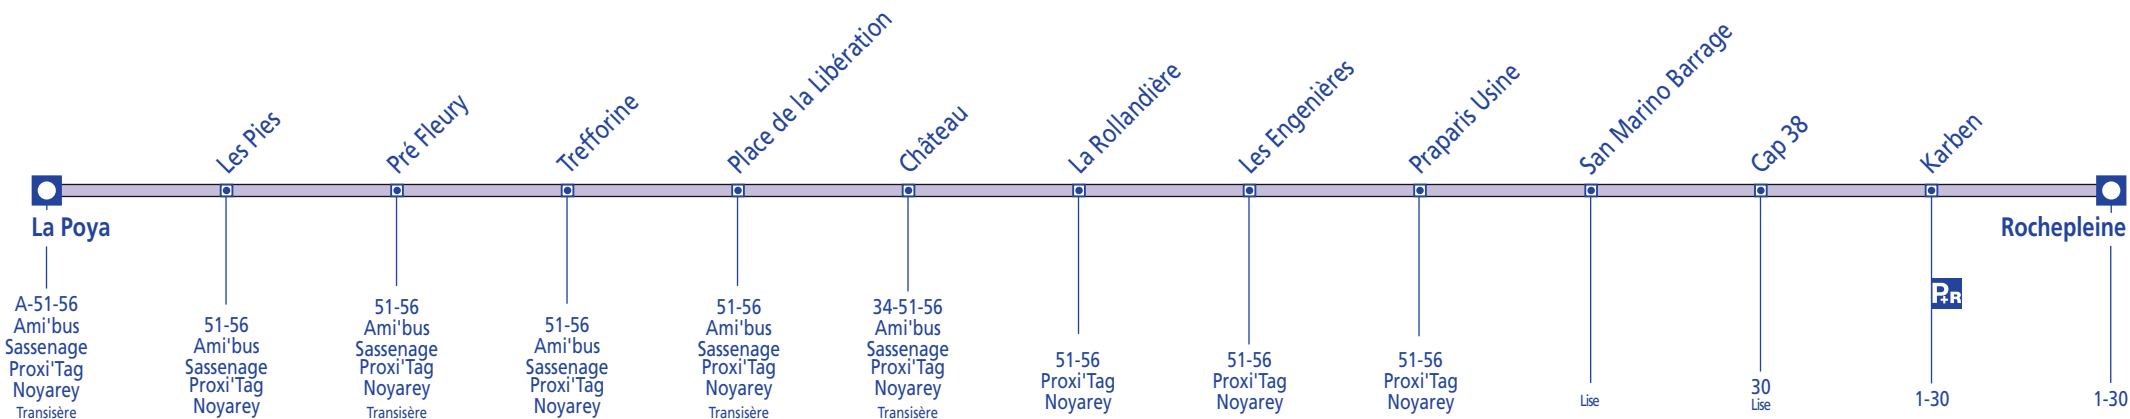

## Direction : SAINT-ÉGRÈVE Rochepleine - FONTAINE La Poya

Cliquez sur l'arrêt de votre choix, pour consulter les horaires

## Direction : FONTAINE La Poya - SAINT-ÉGRÈVE Rochepleine

Cliquez sur l'arrêt de votre choix, pour consulter les horaires

Ligne 54 - Date de validité : du 27/08/2011 au 15/07/2012

**Direction:** Rochepleine

**Période Bleue: du lundi au vendredi**

La Poya	06 35	07 05	07 35	08 05	08 35	09 05	12 05	13 05	15 26	15 56	16 26	16 56	17 26	17 56	18 26
Château	06 40	07 11	07 41	08 11	08 41	09 11	12 11	13 11	15 32	16 02	16 33	17 03	17 33	18 03	18 33
Praparis Usine	06 44	07 15	07 45	08 15	08 45	09 15	12 15	13 15	15 36	16 06	16 37	17 07	17 37	18 07	18 37
San Marino Barrage	06 47	07 19	07 50	08 20	08 50	09 20	12 19	13 19	15 40	16 11	16 42	17 12	17 42	18 12	18 41
Rochepleine	06 50	07 22	07 54	08 24	08 54	09 24	12 22	13 22	15 43	16 15	16 46	17 16	17 46	18 16	18 44

Ligne 54 - Date de validité : du 27/08/2011 au 15/07/2012

**Direction:** Rochepleine

**Période Orange: samedi**

La Poya	07 00	08 00	09 00	10 00	11 00	12 00	13 00	14 00	15 00	16 00	17 00	18 00
Château	07 05	08 05	09 05	10 05	11 05	12 05	13 05	14 05	15 05	16 05	17 05	18 05
Praparis Usine	07 10	08 10	09 10	10 10	11 10	12 10	13 10	14 10	15 10	16 10	17 10	18 10
San Marino Barrage	07 13	08 13	09 13	10 13	11 13	12 13	13 13	14 13	15 13	16 13	17 13	18 13
Rochepleine	07 16	08 16	09 16	10 16	11 16	12 16	13 16	14 16	15 16	16 16	17 16	18 16