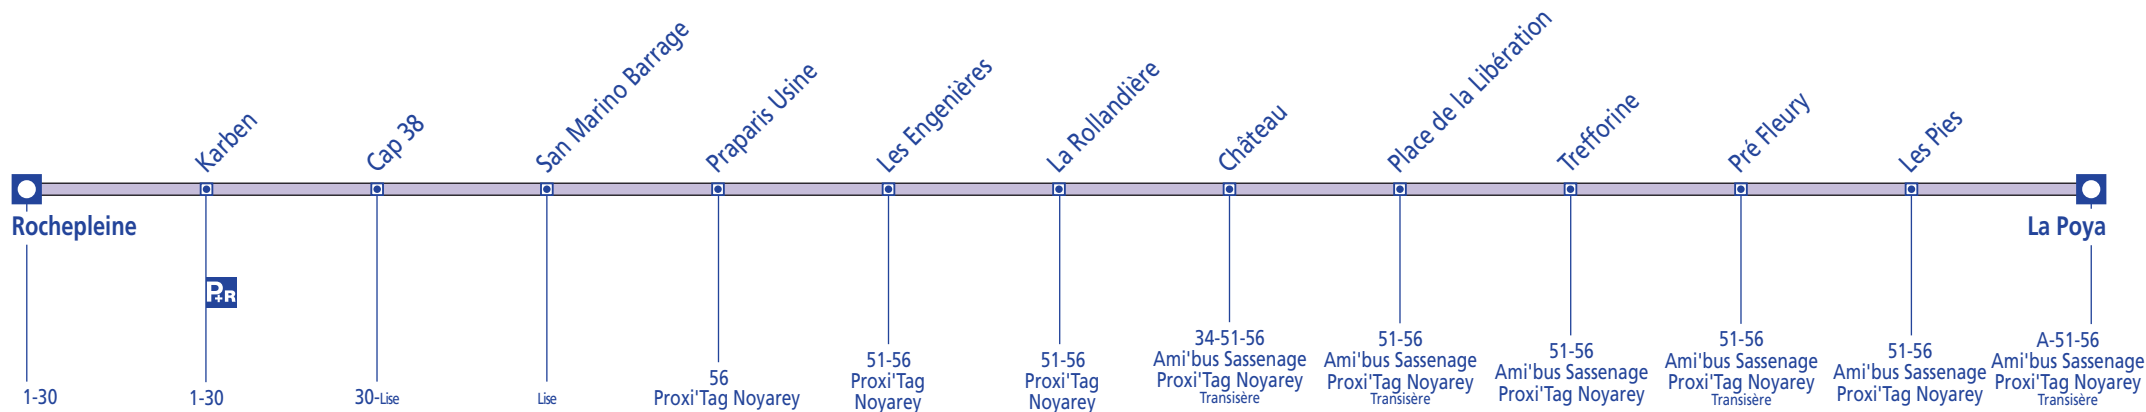

## Direction : SAINT-ÉGRÈVE Rochepleine - FONTAINE La Poya

Cliquez sur l'arrêt de votre choix, pour consulter les horaires

## Direction : FONTAINE La Poya - SAINT-ÉGRÈVE Rochepleine

Cliquez sur l'arrêt de votre choix, pour consulter les horaires

Ligne 54 - Date de validité : du 27/08/2011 au 15/07/2012

**Direction:** Rochepleine

**Période Bleue: du lundi au vendredi**

La Poya	06 35	07 05	07 35	08 05	08 35	09 05	12 05	13 05	15 26	15 56	16 26	16 56	17 26	17 56	18 26
Château	06 40	07 11	07 41	08 11	08 41	09 11	12 11	13 11	15 32	16 02	16 33	17 03	17 33	18 03	18 33
Praparis Usine	06 44	07 15	07 45	08 15	08 45	09 15	12 15	13 15	15 36	16 06	16 37	17 07	17 37	18 07	18 37
San Marino Barrage	06 47	07 19	07 50	08 20	08 50	09 20	12 19	13 19	15 40	16 11	16 42	17 12	17 42	18 12	18 41
Rochepleine	06 50	07 22	07 54	08 24	08 54	09 24	12 22	13 22	15 43	16 15	16 46	17 16	17 46	18 16	18 44

Ligne 54 - Date de validité : du 27/08/2011 au 15/07/2012

**Direction:** Rochepleine

**Période Orange: samedi**

La Poya	07 00	08 00	09 00	10 00	11 00	12 00	13 00	14 00	15 00	16 00	17 00	18 00
Château	07 05	08 05	09 05	10 05	11 05	12 05	13 05	14 05	15 05	16 05	17 05	18 05
Praparis Usine	07 10	08 10	09 10	10 10	11 10	12 10	13 10	14 10	15 10	16 10	17 10	18 10
San Marino Barrage	07 13	08 13	09 13	10 13	11 13	12 13	13 13	14 13	15 13	16 13	17 13	18 13
Rochepleine	07 16	08 16	09 16	10 16	11 16	12 16	13 16	14 16	15 16	16 16	17 16	18 16