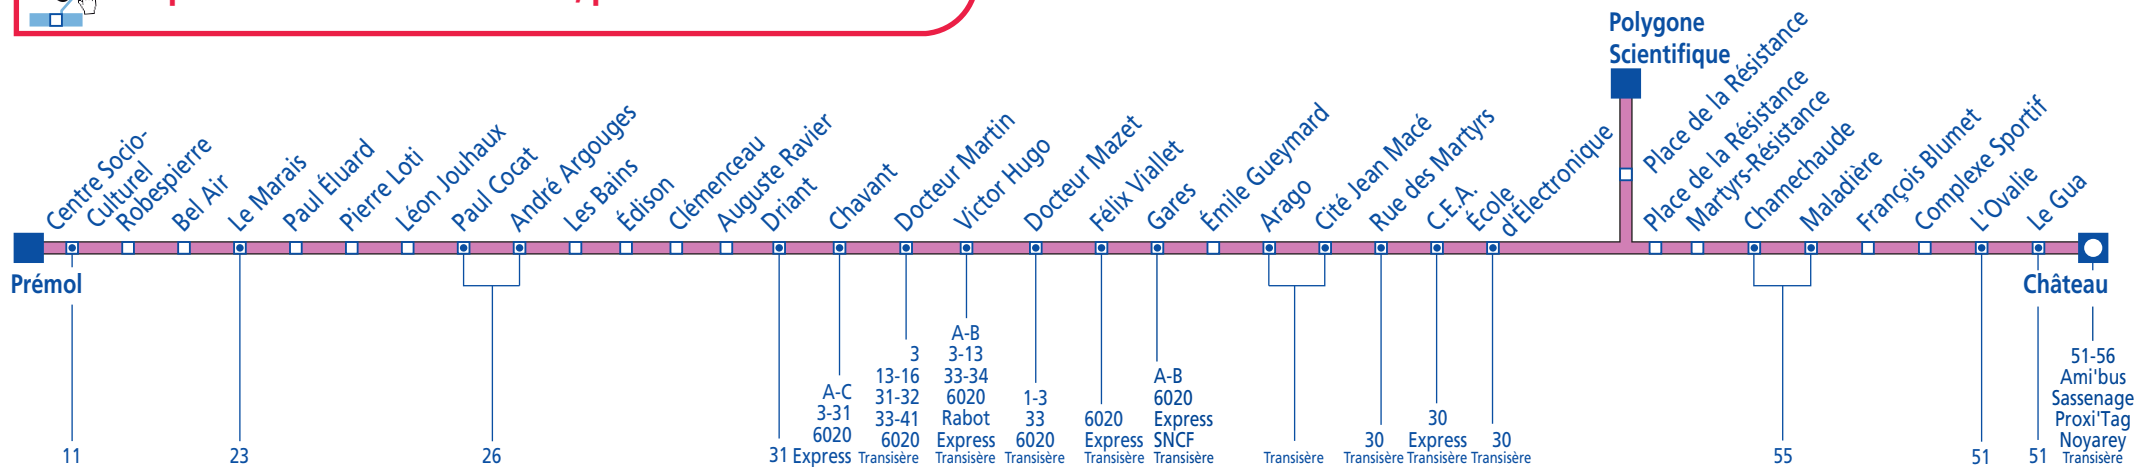

# 34

Direction :

SASSENAGE Château - GRENOBLE Polygone Scientifique - POISAT Prémol

Cliquez sur l'arrêt de votre choix, pour consulter les horaires

Légende

# 34

Direction :

POISAT Prémol - GRENOBLE Polygone Scientifique - SASSENAGE Château

Cliquez sur l'arrêt de votre choix, pour consulter les horaires

Légende

Ligne 34 - Date de validité : du 28/08/2010 au 08/07/2011

Ligne 34 - Date de validité : du 28/08/2010 au 08/07/2011

**Direction:** Prémol

**Période Bleue:** du lundi au vendredi

Château	18 19				18 38			19 00		19 32		20 05
Maladière	18 26				18 44			19 06		19 38		20 11
Polygone Scientifique	18 25	18 33	18 37	18 42	18 51	19 02	19 13	19 27	19 45	19 57		20 18
Gares	18 37	18 45	18 49	18 53	19 02	19 13	19 24	19 38	19 55	20 06		20 27
Chavant	18 50	18 58			19 05	19 14	19 25	19 36	19 48	20 05	20 16	20 36
André Argouges	18 58	19 06			19 13	19 22	19 33	19 44	19 56	20 13	20 23	20 43
Prémol	19 07	19 15			19 22	19 31	19 42	19 53	20 04	20 21	20 31	20 51