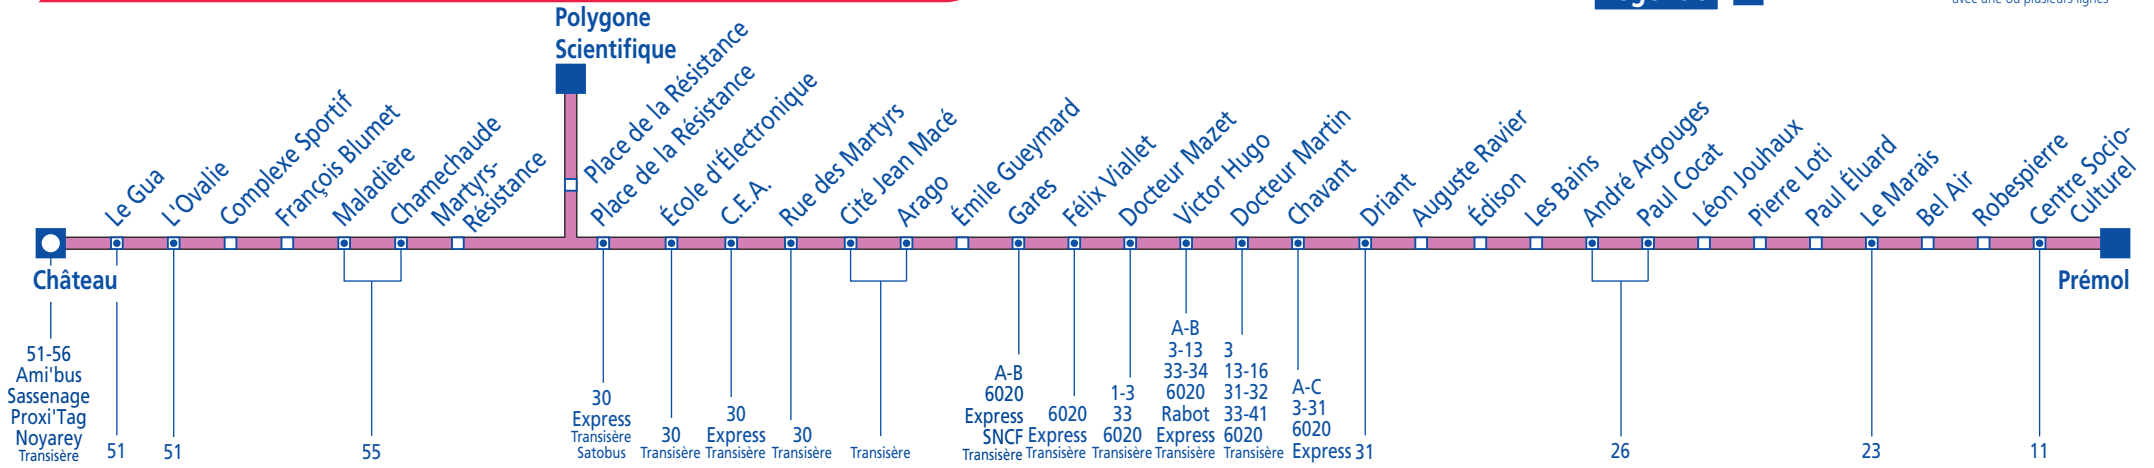

# 34

Direction :

SASSENAGE **Château** - GRENOBLE **Polygone Scientifique** - POISAT **Prémol**

Cliquez sur l'arrêt de votre choix, pour consulter les horaires

Légende

# 34

Direction :

POISAT **Prémol** - GRENOBLE **Polygone Scientifique** - SASSENAGE **Château**

Cliquez sur l'arrêt de votre choix, pour consulter les horaires

Légende

Ligne 34 - Date de validité : du 29/08/2009 au 09/07/2010

Ligne 34 - Date de validité : du 29/08/2009 au 09/07/2010

**Direction:** Château

**Période Bleue:** du lundi au vendredi

Prémol		17 58	18 05	18 14	18 24	18 34	18 43	18 53	19 07	19 22	19 38	19 55	20 14
André Argouges	18 03	18 08	18 15	18 24	18 33	18 43	18 52	19 02	19 16	19 31	19 47	20 04	20 23
Chavant	18 12	18 17	18 24	18 33	18 41	18 51	19 00	19 10	19 24	19 39	19 55	20 12	20 31
Gares	18 23	18 28	18 35	18 43	18 51	19 00	19 09	19 18	19 32	19 47	20 03	20 20	20 39
Polygone Scientifique	18 32	18 37	18 43	18 51	18 59	19 08	19 17	19 26	19 40	19 55	20 11	20 28	20 47
Maladière		18 46		18 59		19 15		19 33		20 02	20 18	20 35	20 54
Château		18 52		19 05		19 21		19 39		20 08			21 00

Ligne 34 - Date de validité : du 29/08/2009 au 09/07/2010

**Direction:** Prémol

**Période Bleue:** du lundi au vendredi

Château	19 30		20 05	
Maladière		19 36		20 11
Polygone Scientifique	19 27	19 43	19 57	20 18
Gares	19 38	19 53	20 06	20 27
Chavant	19 48	20 03	20 16	20 36
André Argouges	19 56	20 11	20 23	20 43
Prémol	20 04	20 19	20 31	20 51