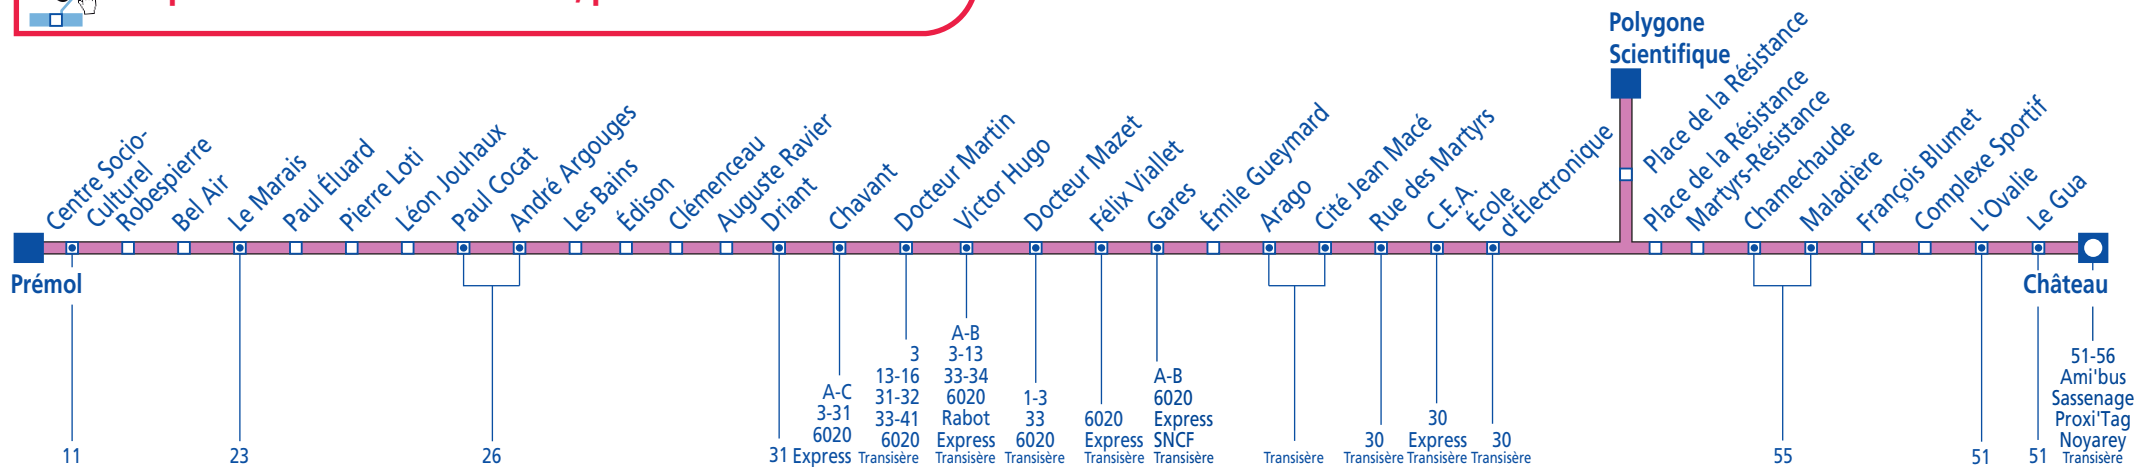

# 34

Direction :

SASSENAGE **Château** - GRENOBLE **Polygone Scientifique** - POISAT **Prémol**

Cliquez sur l'arrêt de votre choix, pour consulter les horaires

Légende

# 34

Direction :

POISAT **Prémol** - GRENOBLE **Polygone Scientifique** - SASSENAGE **Château**

Cliquez sur l'arrêt de votre choix, pour consulter les horaires

Légende

Ligne 34 - Date de validité : du 29/08/2009 au 09/07/2010