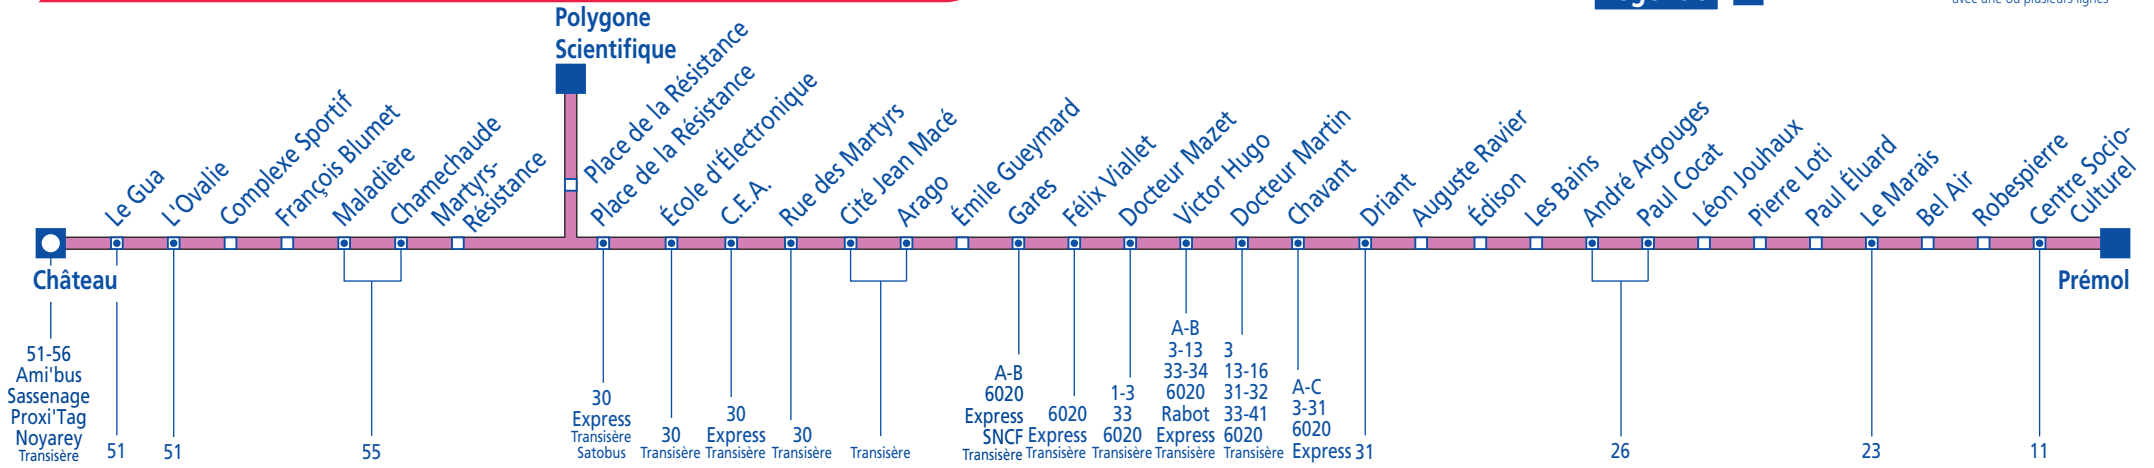

# 34

Direction :

SASSENAGE Château - GRENOBLE Polygone Scientifique - POISAT Prémol

Cliquez sur l'arrêt de votre choix, pour consulter les horaires

Légende

# 34

Direction :

POISAT Prémol - GRENOBLE Polygone Scientifique - SASSENAGE Château

Cliquez sur l'arrêt de votre choix, pour consulter les horaires

Légende

Ligne 34 - Date de validité : du 28/08/2010 au 08/07/2011

Ligne 34 - Date de validité : du 28/08/2010 au 08/07/2011

**Direction:** Prémol

**Période Bleue:** du lundi au vendredi

Château	18 19				18 38			19 00		19 32		20 05
Maladière	18 26				18 44			19 06		19 38		20 11
Polygone Scientifique	18 25	18 33	18 37	18 42	18 51	19 02	19 13	19 27	19 45	19 57		20 18
Gares	18 37	18 45	18 49	18 53	19 02	19 13	19 24	19 38	19 55	20 06		20 27
Chavant	18 50	18 58			19 05	19 14	19 25	19 36	19 48	20 05	20 16	20 36
André Argouges	18 58	19 06			19 13	19 22	19 33	19 44	19 56	20 13	20 23	20 43
Prémol	19 07	19 15			19 22	19 31	19 42	19 53	20 04	20 21	20 31	20 51