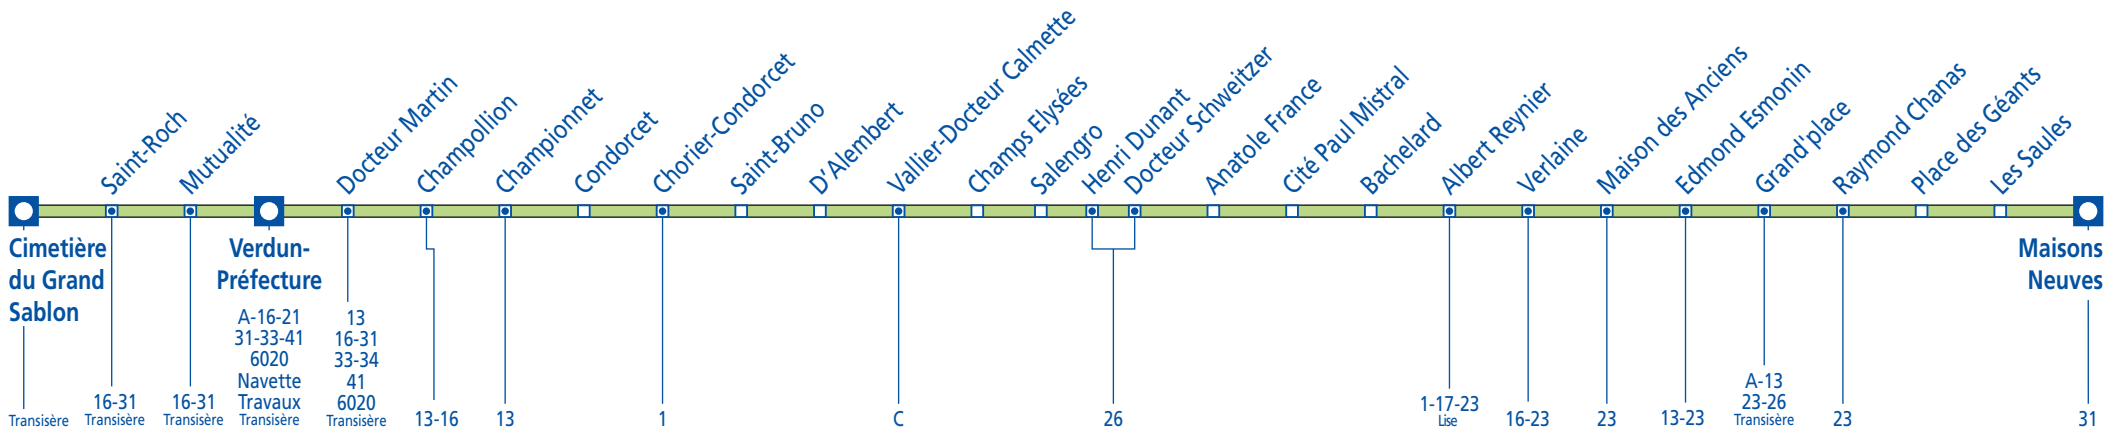

# 32

Direction :

EYBENS **Maisons Neuves** - GRENOBLE **Verdun-Préfecture** - LA TRONCHE **Cimetière du Grand Sablon**

Cliquez sur l'arrêt de votre choix, pour consulter les horaires

Légende

Terminus de ligne Arrêt en correspondance avec une ou plusieurs lignes

# 32

Direction :

LA TRONCHE **Cimetière du Grand Sablon** - GRENOBLE **Verdun-Préfecture** - EYBENS **Maisons Neuves**

Cliquez sur l'arrêt de votre choix, pour consulter les horaires

Légende

Terminus de ligne Arrêt en correspondance avec une ou plusieurs lignes

Ligne 32 - Date de validité : du 27/08/2011 au 15/07/2012

**Direction:** Cimetière du Grand Sablon

**Période Bleue: du lundi au vendredi**

Maisons Neuves	17 07	17 13	17 20	17 26	17 33	17 40	17 47	17 54	18 01	18 09	18 16	18 24	18 33	18 42	18 51	19 00	19 09	19 20
Raymond Chanas	17 10	17 16	17 23	17 29	17 36	17 43	17 50	17 57	18 04	18 12	18 19	18 27	18 36	18 45	18 54	19 03	19 12	19 23
Grand'place	17 12	17 18	17 25	17 31	17 38	17 45	17 52	17 59	18 06	18 14	18 21	18 29	18 38	18 47	18 56	19 05	19 14	19 25
Bachelard	17 19	17 25	17 32	17 38	17 45	17 52	17 59	18 06	18 13	18 20	18 27	18 35	18 44	18 53	19 02	19 11	19 20	19 31
Vallier-Docteur Calmette	17 29	17 35	17 42	17 48	17 55	18 02	18 09	18 16	18 23	18 28	18 35	18 43	18 52	19 01	19 10	19 19	19 28	19 39
Verdun-Préfecture	17 42	17 48	17 55	18 01	18 08	18 15	18 20	18 27	18 34	18 39	18 46	18 54	19 03	19 12	19 20	19 29	19 38	19 48
Cimetière du Grand Sablo			17 59					18 31										