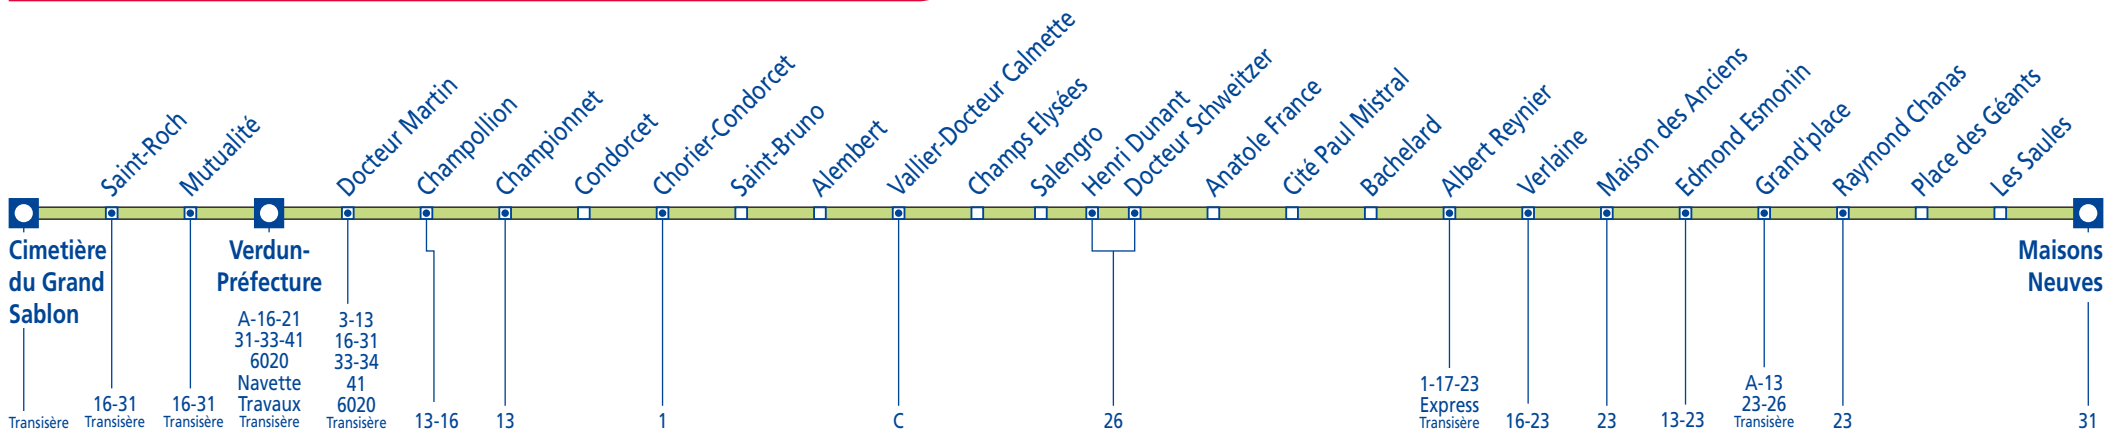

32

Direction :

EYBENS **Maisons Neuves** - GRENOBLE **Verdun-Préfecture** - LA TRONCHE **Cimetière du Grand Sablon**

Cliquez sur l'arrêt de votre choix, pour consulter les horaires

Légende

- Terminus de ligne
- Arrêt en correspondance avec une ou plusieurs lignes

32

Direction :

LA TRONCHE **Cimetière du Grand Sablon** - GRENOBLE **Verdun-Préfecture** - EYBENS **Maisons Neuves**

Cliquez sur l'arrêt de votre choix, pour consulter les horaires

Légende

- Terminus de ligne
- Arrêt en correspondance avec une ou plusieurs lignes