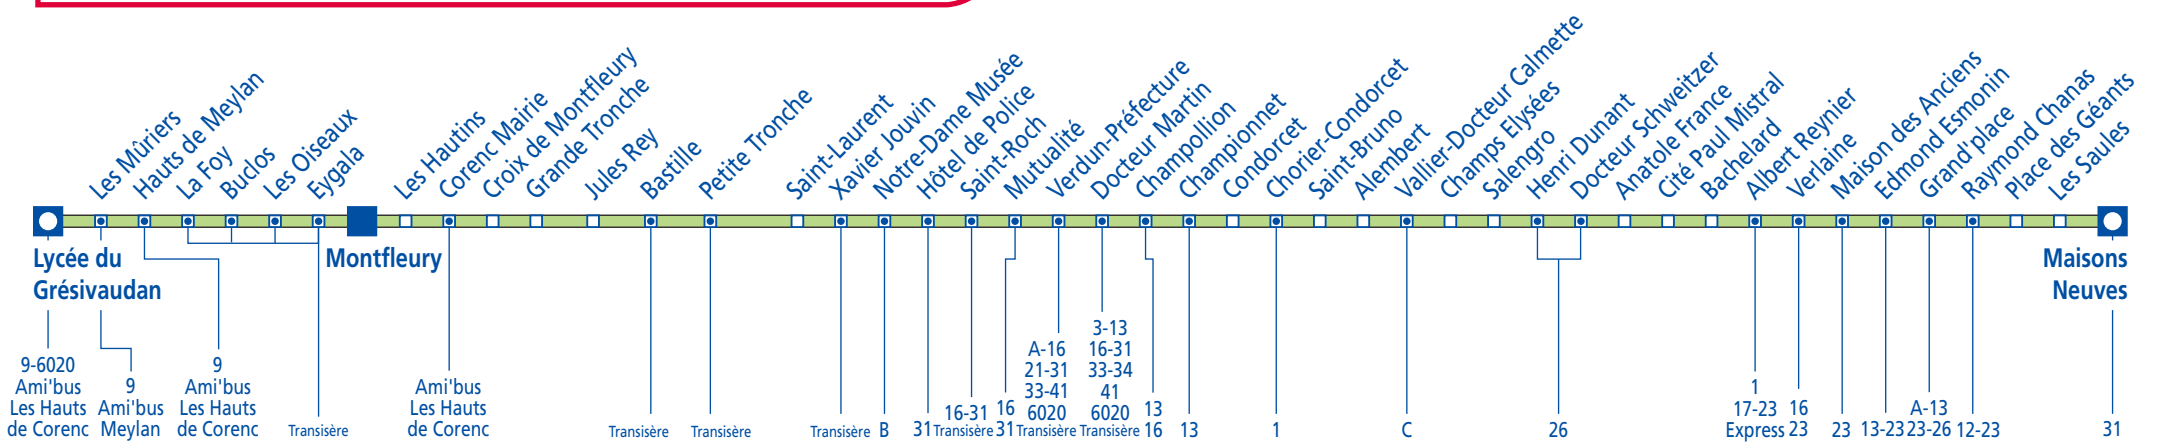

32

Direction :

EYBENS Maisons Neuves - CORENC Montfleury - MEYLAN Lycée du Grésivaudan

Cliquez sur l'arrêt de votre choix, pour consulter les horaires

Légende

Terminus de ligne Arrêt en correspondance avec une ou plusieurs lignes

32

Direction :

MEYLAN Lycée du Grésivaudan - CORENC Montfleury - EYBENS Maisons Neuves

Cliquez sur l'arrêt de votre choix, pour consulter les horaires

Légende

Terminus de ligne Arrêt en correspondance avec une ou plusieurs lignes