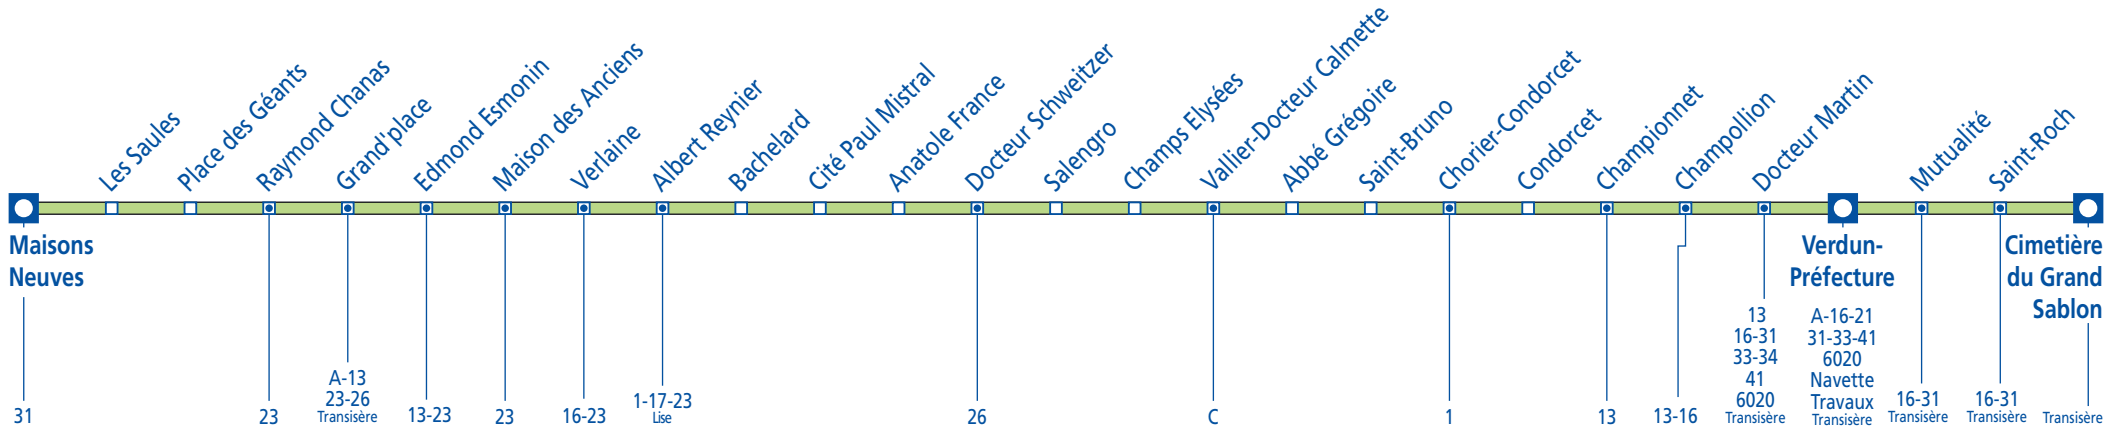

# 32

Direction :

EYBENS **Maisons Neuves** - GRENOBLE **Verdun-Préfecture** - LA TRONCHE **Cimetière du Grand Sablon**

Cliquez sur l'arrêt de votre choix, pour consulter les horaires

Légende

Terminus de ligne Arrêt en correspondance avec une ou plusieurs lignes

# 32

Direction :

LA TRONCHE **Cimetière du Grand Sablon** - GRENOBLE **Verdun-Préfecture** - EYBENS **Maisons Neuves**

Cliquez sur l'arrêt de votre choix, pour consulter les horaires

Légende

Terminus de ligne Arrêt en correspondance avec une ou plusieurs lignes

Ligne 32 - Date de validité : du 27/08/2011 au 15/07/2012

**Direction:** Cimetière du Grand Sablon

**Période Bleue: du lundi au vendredi**

Maisons Neuves	17 07	17 13	17 20	17 26	17 33	17 40	17 47	17 54	18 01	18 09	18 16	18 24	18 33	18 42	18 51	19 00	19 09	19 20
Raymond Chanas	17 10	17 16	17 23	17 29	17 36	17 43	17 50	17 57	18 04	18 12	18 19	18 27	18 36	18 45	18 54	19 03	19 12	19 23
Grand'place	17 12	17 18	17 25	17 31	17 38	17 45	17 52	17 59	18 06	18 14	18 21	18 29	18 38	18 47	18 56	19 05	19 14	19 25
Bachelard	17 19	17 25	17 32	17 38	17 45	17 52	17 59	18 06	18 13	18 20	18 27	18 35	18 44	18 53	19 02	19 11	19 20	19 31
Vallier-Docteur Calmette	17 29	17 35	17 42	17 48	17 55	18 02	18 09	18 16	18 23	18 28	18 35	18 43	18 52	19 01	19 10	19 19	19 28	19 39
Verdun-Préfecture	17 42	17 48	17 55	18 01	18 08	18 15	18 20	18 27	18 34	18 39	18 46	18 54	19 03	19 12	19 20	19 29	19 38	19 48
Cimetière du Grand Sablo			17 59					18 31										