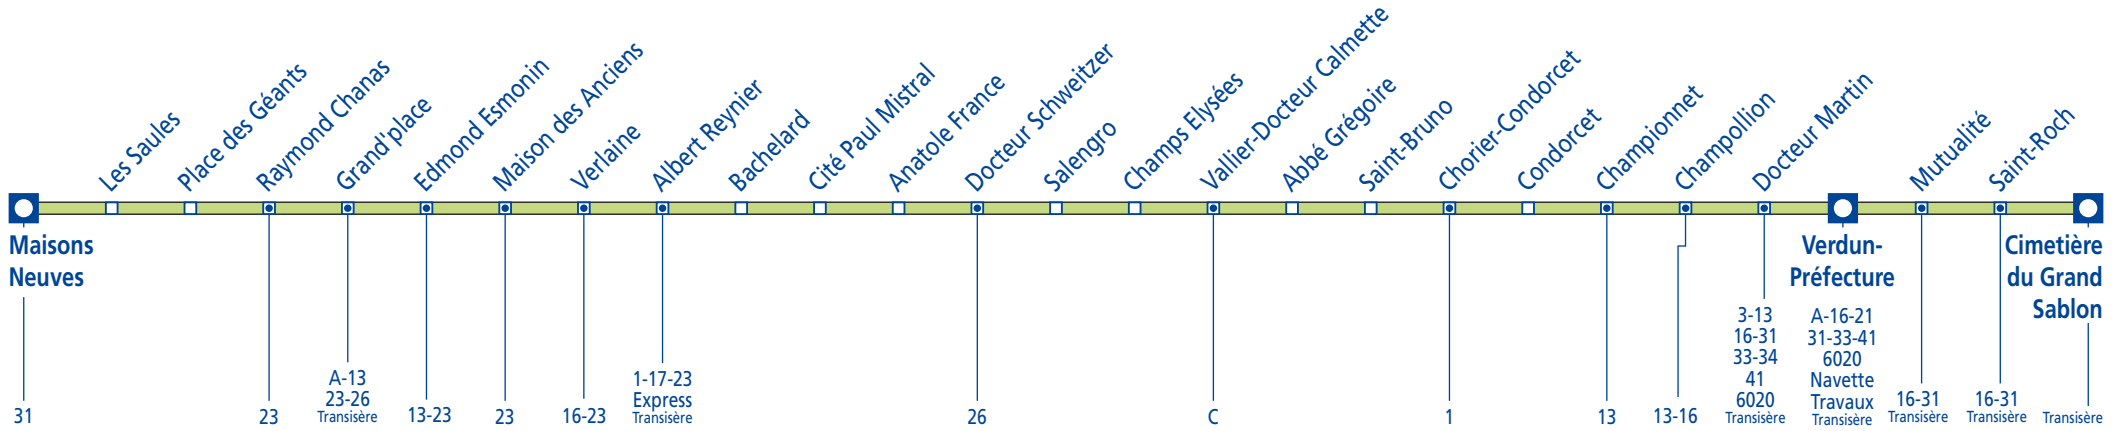

32

Direction :

EYBENS **Maisons Neuves** - GRENOBLE **Verdun-Préfecture** - LA TRONCHE **Cimetière du Grand Sablon**

Cliquez sur l'arrêt de votre choix, pour consulter les horaires

Légende

- Terminus de ligne
- Arrêt en correspondance avec une ou plusieurs lignes

32

Direction :

LA TRONCHE **Cimetière du Grand Sablon** - GRENOBLE **Verdun-Préfecture** - EYBENS **Maisons Neuves**

Cliquez sur l'arrêt de votre choix, pour consulter les horaires

Légende

- Terminus de ligne
- Arrêt en correspondance avec une ou plusieurs lignes