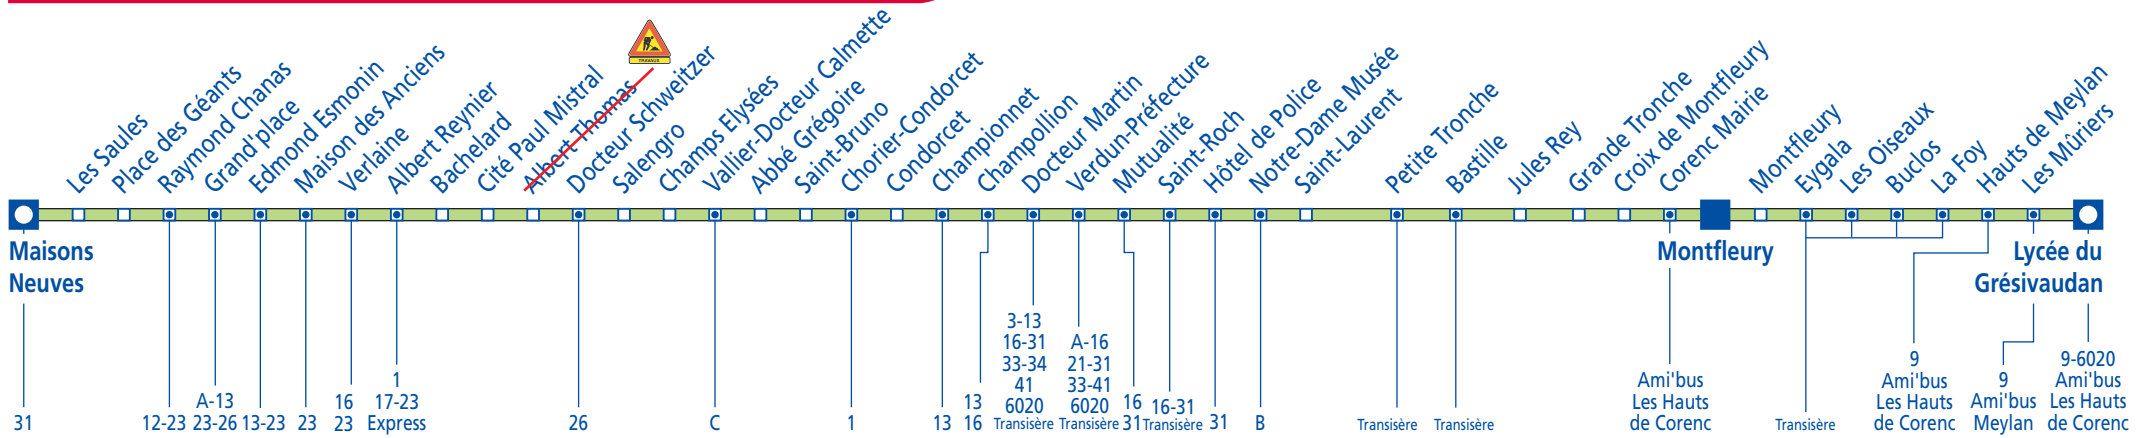

32

Direction :

EYBENS Maisons Neuves - CORENC Montfleury - MEYLAN Lycée du Grésivaudan

Cliquez sur l'arrêt de votre choix, pour consulter les horaires

Légende

Terminus de ligne Arrêt en correspondance avec une ou plusieurs lignes

32

Direction :

MEYLAN Lycée du Grésivaudan - CORENC Montfleury - EYBENS Maisons Neuves

Cliquez sur l'arrêt de votre choix, pour consulter les horaires

Légende

Terminus de ligne Arrêt en correspondance avec une ou plusieurs lignes