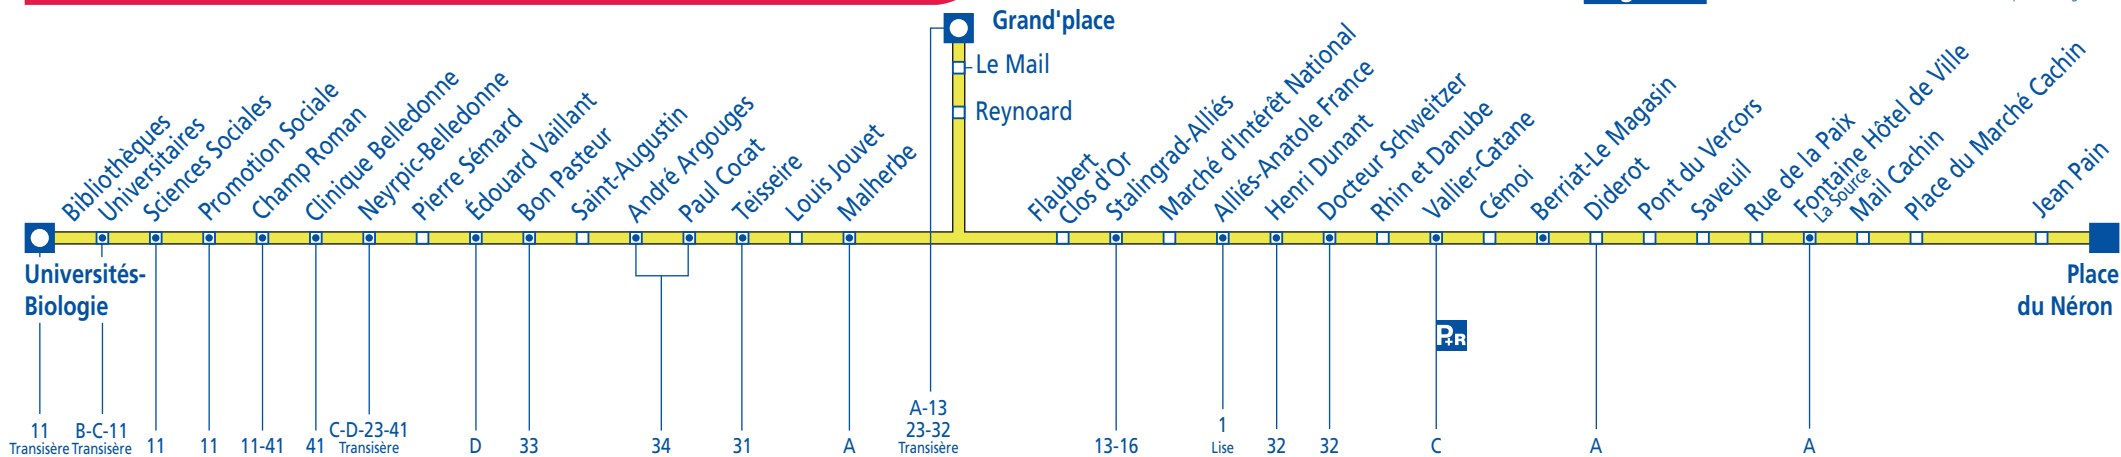

# 26

Direction :

FONTAINE **Place du Néron** - GRENOBLE **Grand'place** - GIÈRES **Universités-Biologie**

Cliquez sur l'arrêt de votre choix, pour consulter les horaires

Légende

# 26

Direction :

GIÈRES **Universités-Biologie** - GRENOBLE **Grand'place** - FONTAINE **Place du Néron**

Cliquez sur l'arrêt de votre choix, pour consulter les horaires

Légende

Ligne 26 - Date de validité : du 27/08/2011 au 15/07/2012