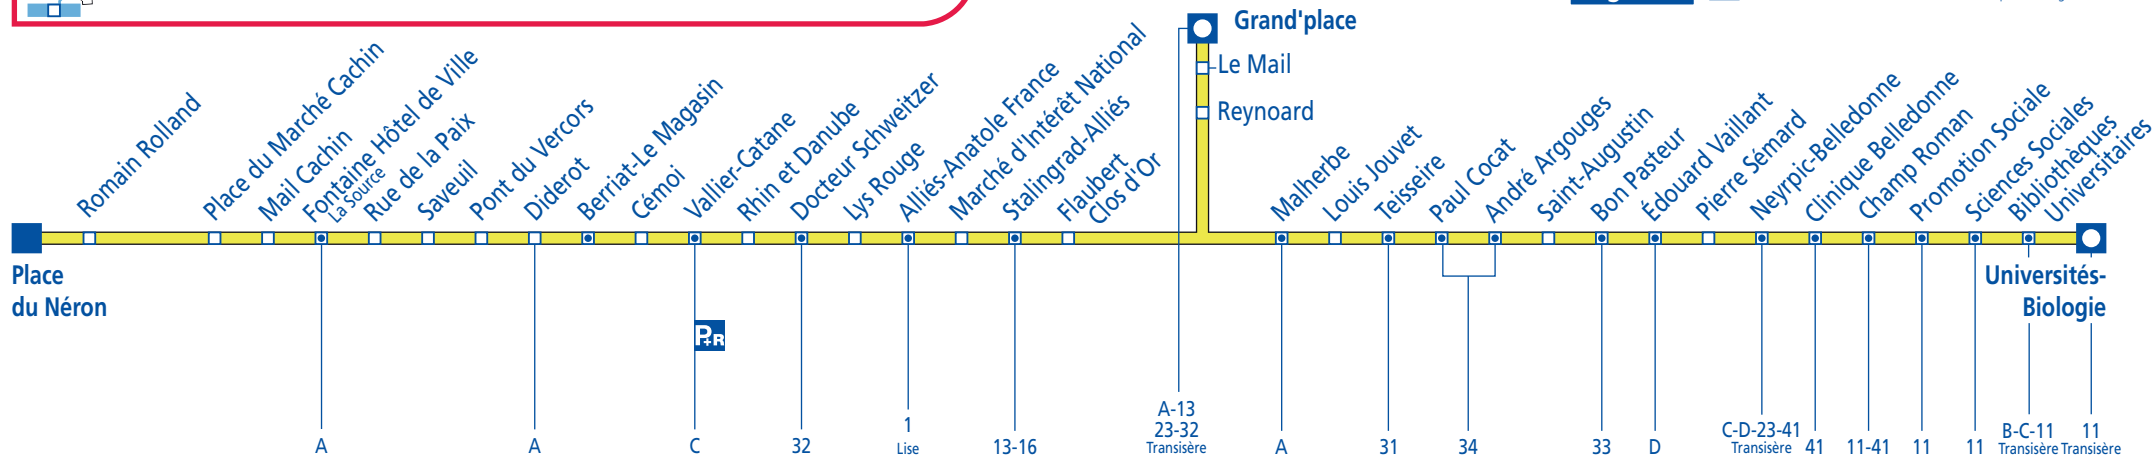

# 26

Direction :

FONTAINE **Place du Néron** - GRENOBLE **Grand'place** - GIÈRES **Universités-Biologie**

Cliquez sur l'arrêt de votre choix, pour consulter les horaires

Légende

# 26

Direction :

GIÈRES **Universités-Biologie** - GRENOBLE **Grand'place** - FONTAINE **Place du Néron**

Cliquez sur l'arrêt de votre choix, pour consulter les horaires

Légende

Ligne 26 - Date de validité : du 27/08/2011 au 15/07/2012