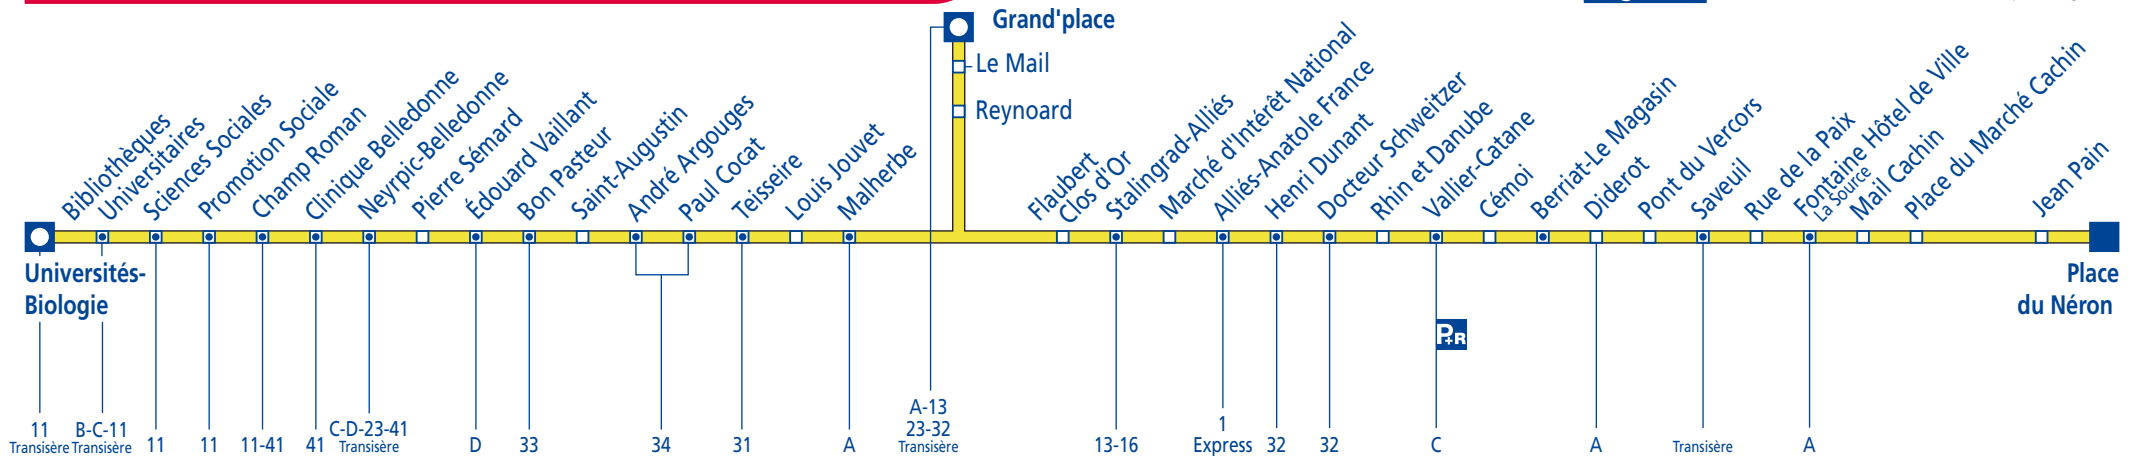

26

Direction :

GIÈRES **Universités-Biologie** - GRENOBLE **Grand'place** - FONTAINE **Place du Néron**

Cliquez sur l'arrêt de votre choix, pour consulter les horaires

Légende