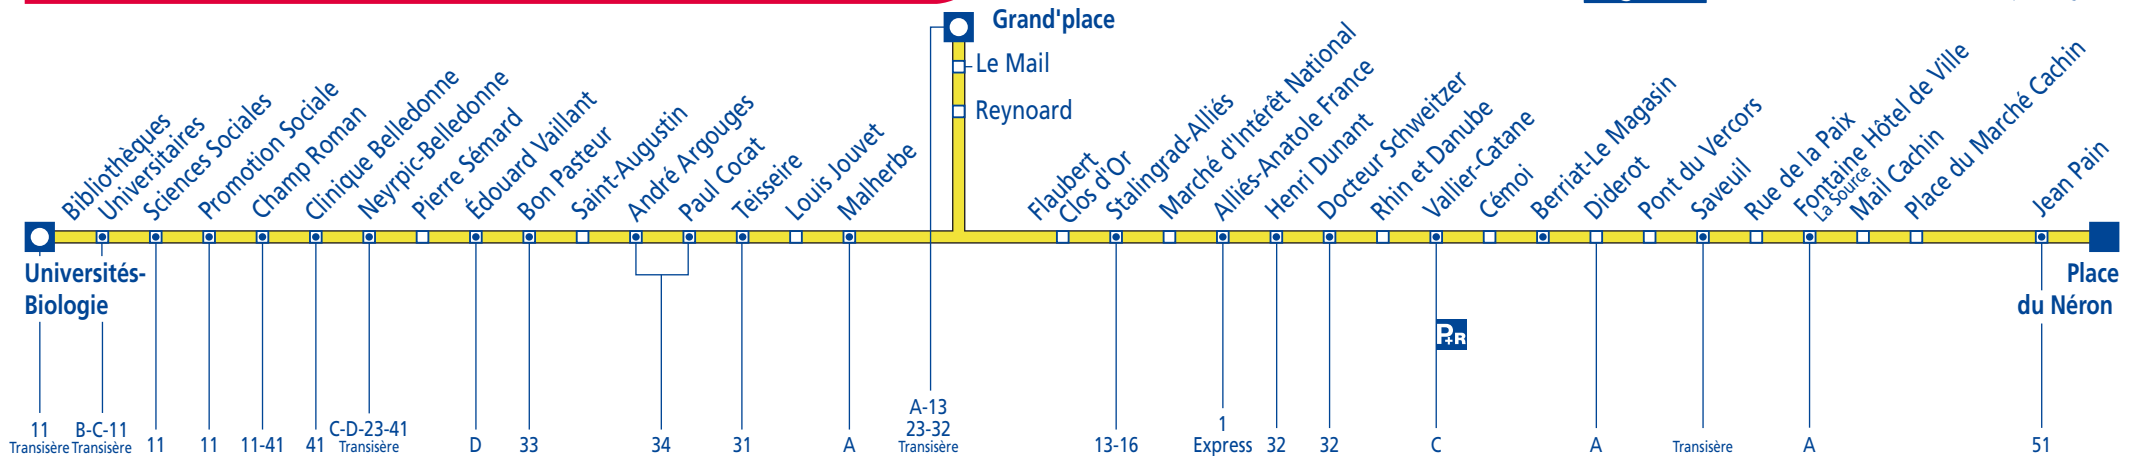

# 26

Direction :

FONTAINE **Place du Néron** - GRENOBLE **Grand'place** - GIÈRES **Universités-Biologie**

Cliquez sur l'arrêt de votre choix, pour consulter les horaires

Légende

# 26

Direction :

GIÈRES **Universités-Biologie** - GRENOBLE **Grand'place** - FONTAINE **Place du Néron**

Cliquez sur l'arrêt de votre choix, pour consulter les horaires

Légende

Ligne 26 - Date de validité : du 01/02/2010 au 09/07/2010

Ligne 26 - Date de validité : du 01/02/2010 au 09/07/2010

**Direction:** Universités-Biologie

**Période Bleue: du lundi au vendredi**

Place du Néron	17 23		17 41		18 04		18 27		18 49		19 14		19 35		20 05			
Fontaine Hôtel de Ville	17 27		17 45		18 08		18 31		18 53		19 18		19 39		20 09			
Vallier-Catane	17 43		18 01		18 22		18 43		19 04		19 29		19 49		20 18			
Grand'place	17 41		17 58		18 18		18 39		19 00		19 22		19 44		20 09		20 48	21 18
Malherbe	17 48	17 57	18 05	18 15	18 24	18 34	18 45	18 54	19 06	19 15	19 28	19 39	19 50	19 59	20 14	20 28	20 53	21 23
André Argouges	17 54	18 03	18 11	18 21	18 30	18 40	18 51	19 00	19 12	19 21	19 34	19 44	19 55	20 04	20 19	20 33	20 58	21 28
Universités-Biologie	18 10	18 19	18 27	18 37	18 46	18 56	19 07	19 16	19 27	19 36	19 48	19 58	20 09	20 18	20 33	20 46	21 10	21 40