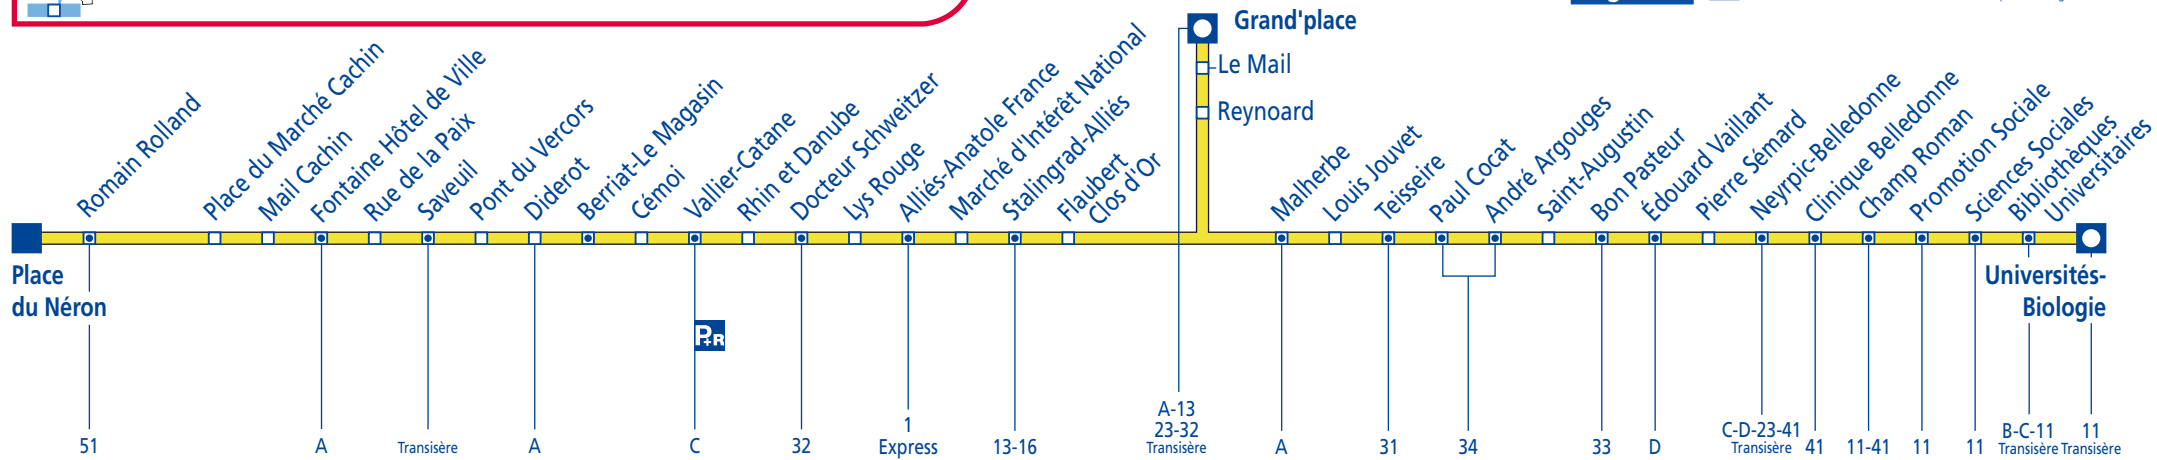

26

Direction :

FONTAINE Place du Néron - GRENOBLE Grand'place - GIÈRES Universités-Biologie

Cliquez sur l'arrêt de votre choix, pour consulter les horaires

Légende

26

Direction :

GIÈRES Universités-Biologie - GRENOBLE Grand'place - FONTAINE Place du Néron