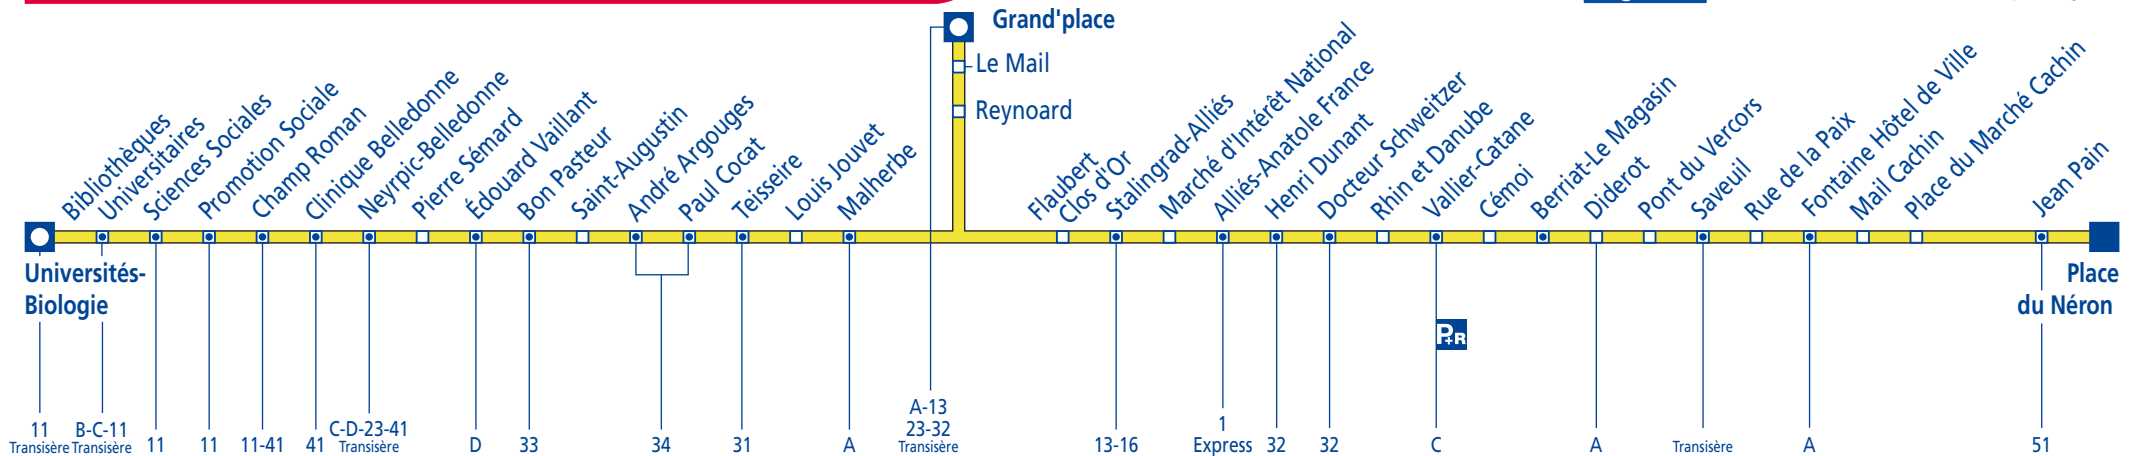

26

Direction :

GIÈRES Universités-Biologie - GRENOBLE Grand'place - FONTAINE Place du Néron

Cliquez sur l'arrêt de votre choix, pour consulter les horaires

Légende