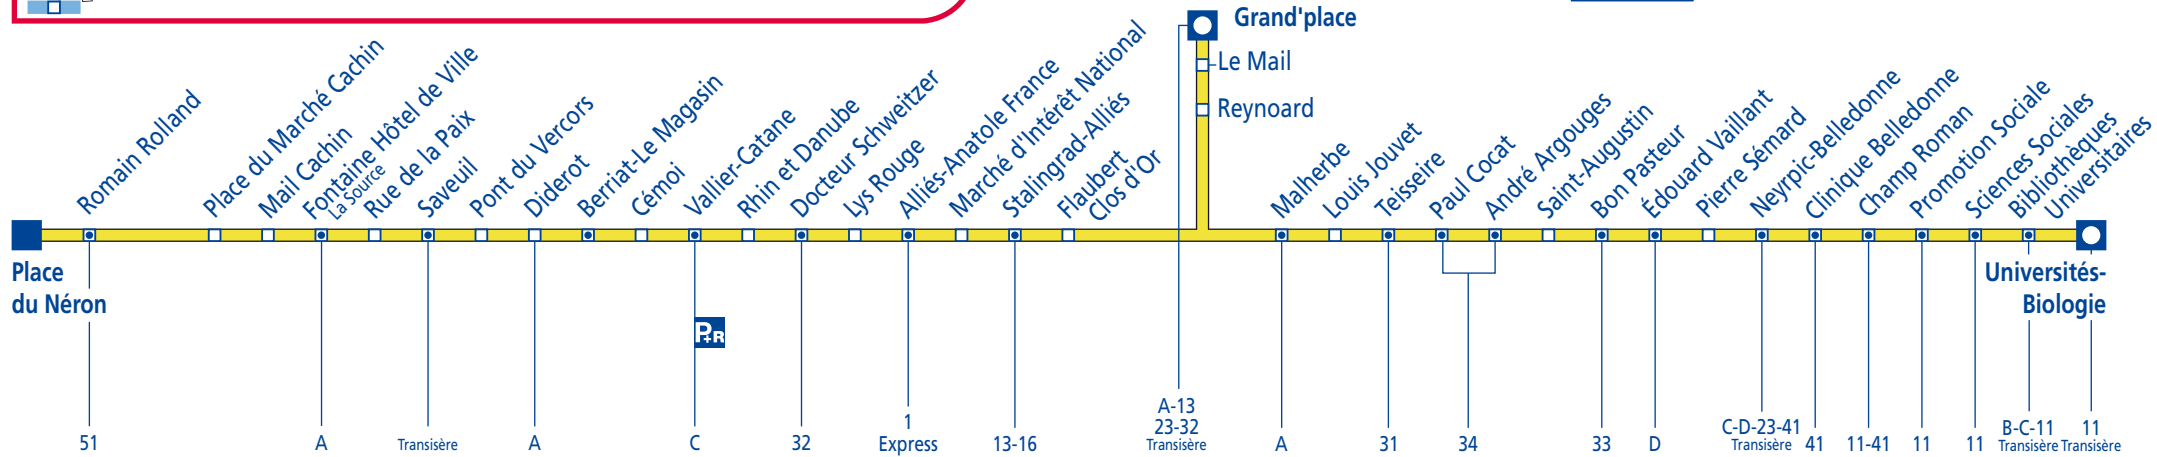

# 26

Direction :

FONTAINE **Place du Néron** - GRENOBLE **Grand'place** - GIÈRES **Universités-Biologie**

Cliquez sur l'arrêt de votre choix, pour consulter les horaires

Légende

# 26

Direction :

GIÈRES **Universités-Biologie** - GRENOBLE **Grand'place** - FONTAINE **Place du Néron**

Cliquez sur l'arrêt de votre choix, pour consulter les horaires

Légende

Ligne 26 - Date de validité : du 01/02/2010 au 09/07/2010

Ligne 26 - Date de validité : du 01/02/2010 au 09/07/2010

**Direction:** Universités-Biologie

**Période Bleue: du lundi au vendredi**

Place du Néron	17 23		17 41		18 04		18 27		18 49		19 14		19 35		20 05			
Fontaine Hôtel de Ville	17 27		17 45		18 08		18 31		18 53		19 18		19 39		20 09			
Vallier-Catane	17 43		18 01		18 22		18 43		19 04		19 29		19 49		20 18			
Grand'place	17 41		17 58		18 18		18 39		19 00		19 22		19 44		20 09		20 48	21 18
Malherbe	17 48	17 57	18 05	18 15	18 24	18 34	18 45	18 54	19 06	19 15	19 28	19 39	19 50	19 59	20 14	20 28	20 53	21 23
André Argouges	17 54	18 03	18 11	18 21	18 30	18 40	18 51	19 00	19 12	19 21	19 34	19 44	19 55	20 04	20 19	20 33	20 58	21 28
Universités-Biologie	18 10	18 19	18 27	18 37	18 46	18 56	19 07	19 16	19 27	19 36	19 48	19 58	20 09	20 18	20 33	20 46	21 10	21 40

Ligne 26 - Date de validité : du 01/02/2010 au 09/07/2010

**Direction:** Place du Néron

**Période Bleue: du lundi au vendredi**

Universités-Biologie	18 25	18 32	18 41	18 49	18 57	19 06	19 14	19 24	19 36	19 47	19 57	20 10	20 27	20 43
André Argouges	18 47	18 53	19 01	19 09	19 17	19 25	19 33	19 41	19 53	20 03	20 13	20 25	20 42	20 58
Malherbe	18 52	18 58	19 06	19 14	19 22	19 30	19 38	19 46	19 58	20 08	20 18	20 30	20 47	21 03
Grand'place	18 58		19 12			19 36		19 52		20 14		20 36		21 08
Vallier-Catane		19 10		19 25	19 33		19 49		20 09		20 29		20 58	
Fontaine Hôtel de Ville		19 20		19 34	19 42		19 58		20 17		20 37		21 06	
Place du Néron		19 24		19 38	19 46		20 02		20 21		20 41		21 10	