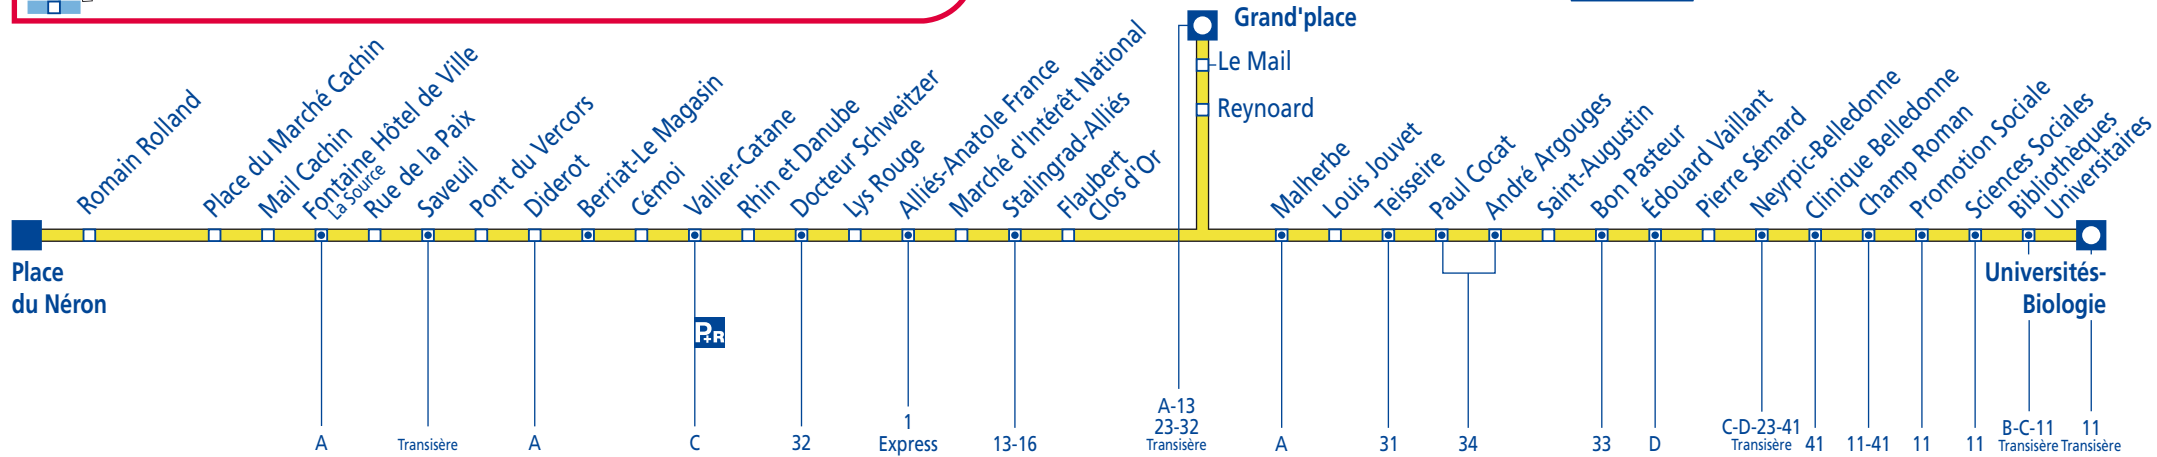

26

Direction :

FONTAINE **Place du Néron** - GRENOBLE **Grand'place** - GIÈRES **Universités-Biologie**

Cliquez sur l'arrêt de votre choix, pour consulter les horaires

Légende

26

Direction :

GIÈRES **Universités-Biologie** - GRENOBLE **Grand'place** - FONTAINE **Place du Néron**

Ligne 26 - Date de validité : du 28/08/2010 au 08/07/2011

Direction: Universités-Biologie

Période Bleue: du lundi au vendredi

Place du Néron	17 23		17 41		18 04		18 27		18 49		19 14		19 35		20 05			
Hôtel de Ville-La Source	17 27		17 45		18 08		18 31		18 53		19 18		19 39		20 09			
Vallier-Catane	17 43		18 01		18 22		18 43		19 04		19 29		19 49		20 18			
Grand'place	17 41		17 58		18 18		18 39		19 00		19 22		19 44		20 09		20 48	21 18
Malherbe	17 48	17 57	18 05	18 15	18 24	18 34	18 45	18 54	19 06	19 15	19 28	19 39	19 50	19 59	20 14	20 28	20 53	21 23
André Argouges	17 54	18 03	18 11	18 21	18 30	18 40	18 51	19 00	19 12	19 21	19 34	19 44	19 55	20 04	20 19	20 33	20 58	21 28
Universités-Biologie	18 10	18 19	18 27	18 37	18 46	18 56	19 07	19 16	19 27	19 36	19 48	19 58	20 09	20 18	20 33	20 46	21 10	21 40

Ligne 26 - Date de validité : du 28/08/2010 au 08/07/2011

Direction: Place du Néron

Période Bleue: du lundi au vendredi

Universités-Biologie	18 25	18 32	18 41	18 49	18 57	19 06	19 14	19 24	19 36	19 47	19 57	20 10	20 27	20 43
André Argouges	18 47	18 53	19 01	19 09	19 17	19 25	19 33	19 41	19 53	20 03	20 13	20 25	20 42	20 58
Malherbe	18 52	18 58	19 06	19 14	19 22	19 30	19 38	19 46	19 58	20 08	20 18	20 30	20 47	21 03
Grand'place	18 58		19 12			19 36		19 52		20 14		20 36		21 08
Vallier-Catane		19 10		19 25	19 33		19 49		20 09		20 29		20 58	
Hôtel de Ville-La Source		19 20		19 34	19 42		19 58		20 17		20 37		21 06	
Place du Néron		19 24		19 38	19 46		20 02		20 21		20 41		21 10	