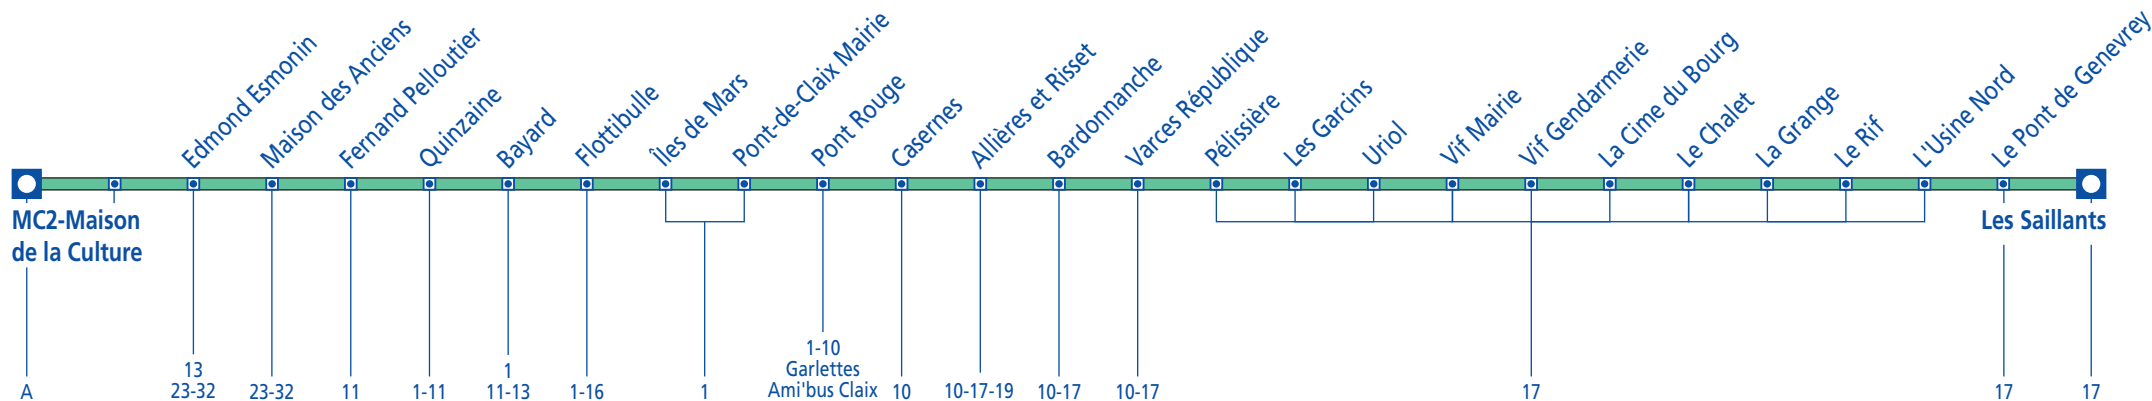

18

Direction : LE GUA **Les Saillants** - GRENOBLE **MC2 - Maison de la Culture**

Pour consulter les horaires de l'arrêt de votre choix, cliquez sur celui-ci (PDF).

Légende

- Terminus de ligne
- Arrêt en correspondance avec une ou plusieurs lignes

18

Direction : GRENOBLE **MC2 - Maison de la Culture** - LE GUA **Les Saillants**

Pour consulter les horaires de l'arrêt de votre choix, cliquez sur celui-ci (PDF).

Ligne 18 - Date de validité : du 03/03/2008 au 31/07/2008