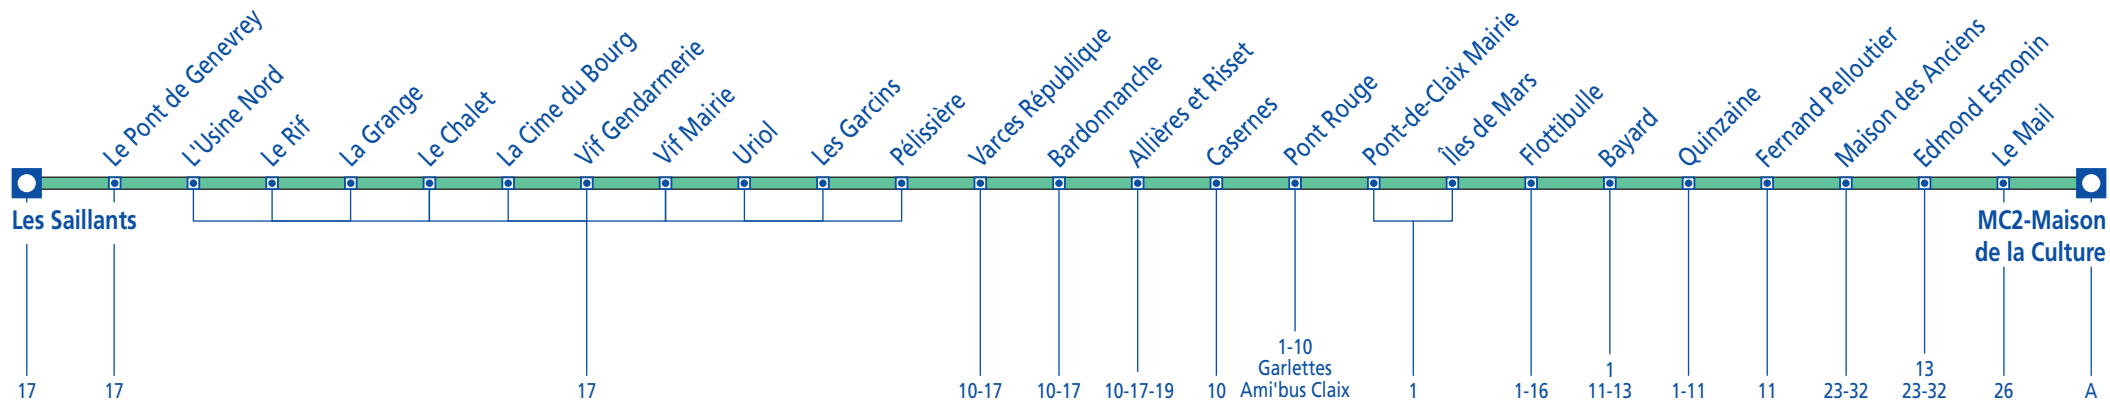

18

Direction : LE GUA **Les Saillants** - GRENOBLE **MC2 - Maison de la Culture**

Pour consulter les horaires de l'arrêt de votre choix, cliquez sur celui-ci (PDF).

Légende

- Terminus de ligne
- Arrêt en correspondance avec une ou plusieurs lignes

18

Direction : GRENOBLE **MC2 - Maison de la Culture** - LE GUA **Les Saillants**

Pour consulter les horaires de l'arrêt de votre choix, cliquez sur celui-ci (PDF).

Ligne 18 - Date de validité : du 03/03/2008 au 31/07/2008