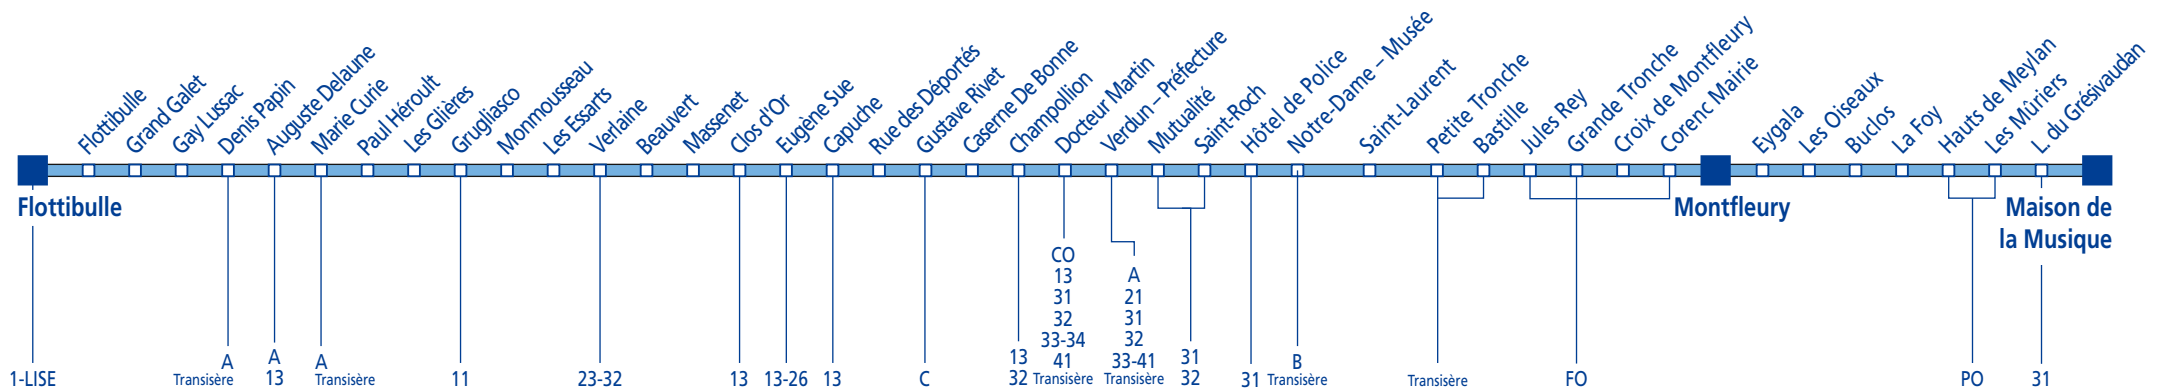

16

Direction : LE PONT DE CLAIX Flottibulle

Cliquez sur l'arrêt de votre choix, pour consulter les horaires

16

Direction : CORENC Montfleury - MEYLAN Maison de la Musique

Cliquez sur l'arrêt de votre choix, pour consulter les horaires