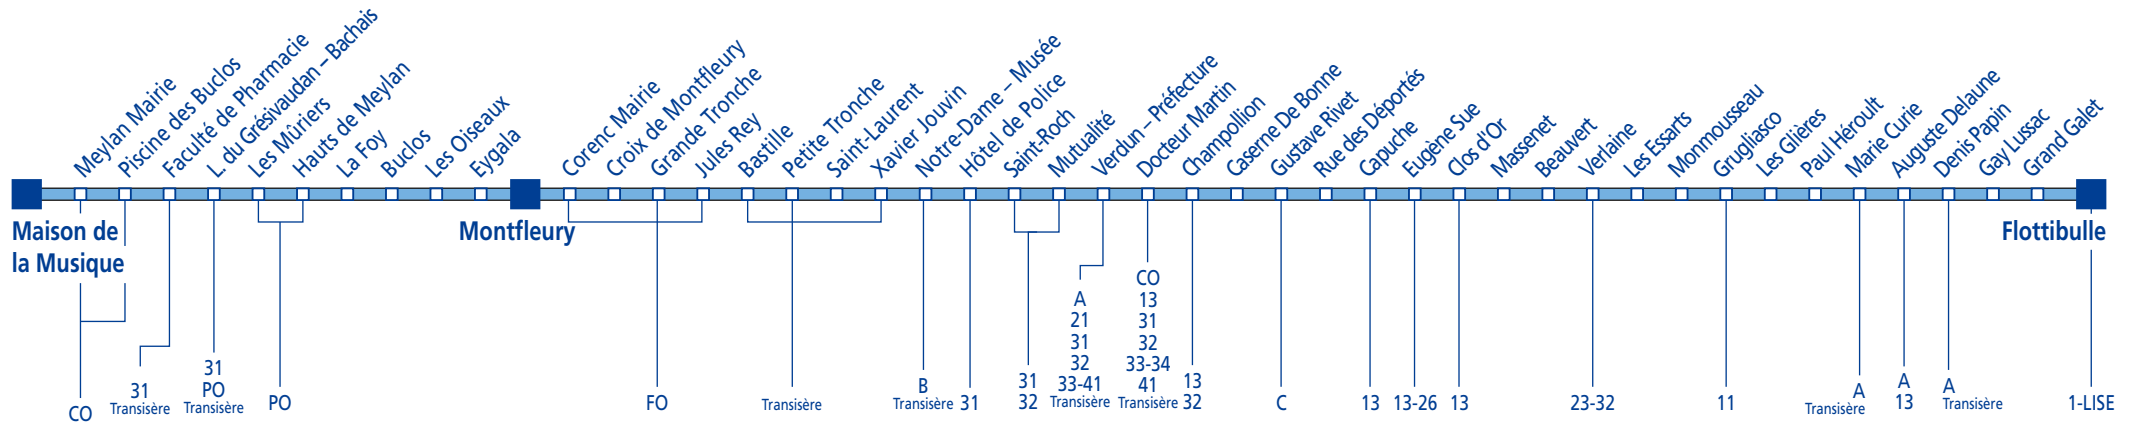

16

Direction : LE PONT DE CLAIX Flottibulle

Cliquez sur l'arrêt de votre choix, pour consulter les horaires

16

Direction : CORENC Montfleury - MEYLAN Maison de la Musique

Cliquez sur l'arrêt de votre choix, pour consulter les horaires

Ligne 16 - Date de validité : du 16/01/2012 au 15/07/2012

Direction: Maison de la Musique

Période Bleue: du lundi au vendredi

Flottibulle	05 15	05 40	06 04	06 21	06 36	06 47	06 55	07 03	07 12	07 19	07 27	07 36	07 45	07 54	08 05	08 16	08 28	08 39
Verlaine	05 26	05 51	06 16	06 33	06 49	07 00	07 10	07 18	07 27	07 34	07 43	07 52	08 01	08 10	08 21	08 32	08 44	08 55
Gustave Rivet	05 33	05 58	06 23	06 41	06 57	07 09	07 19	07 27	07 36	07 44	07 53	08 02	08 11	08 20	08 31	08 42	08 54	09 05
Verdun-Préfecture	05 38	06 03	06 28	06 46	07 02	07 15	07 25	07 33	07 43	07 51	08 00	08 09	08 18	08 27	08 39	08 50	09 02	09 12
Notre-Dame Musée	05 43	06 08	06 33	06 52	07 08	07 21	07 31	07 40	07 50	07 58	08 08	08 17	08 26	08 35	08 46	08 57	09 09	09 19
Montfleury	05 50	06 15	06 41	07 00	07 18	07 31	07 42	07 51	08 01	08 09	08 19	08 28	08 37	08 45	08 56	09 07	09 19	09 29
Lycée du Grésivaudan			06 49			07 39	07 50		08 09			08 36	08 45		09 04			09 37
Maison de la Musique			06 50			07 40	07 51		08 10			08 37	08 46		09 05			09 38