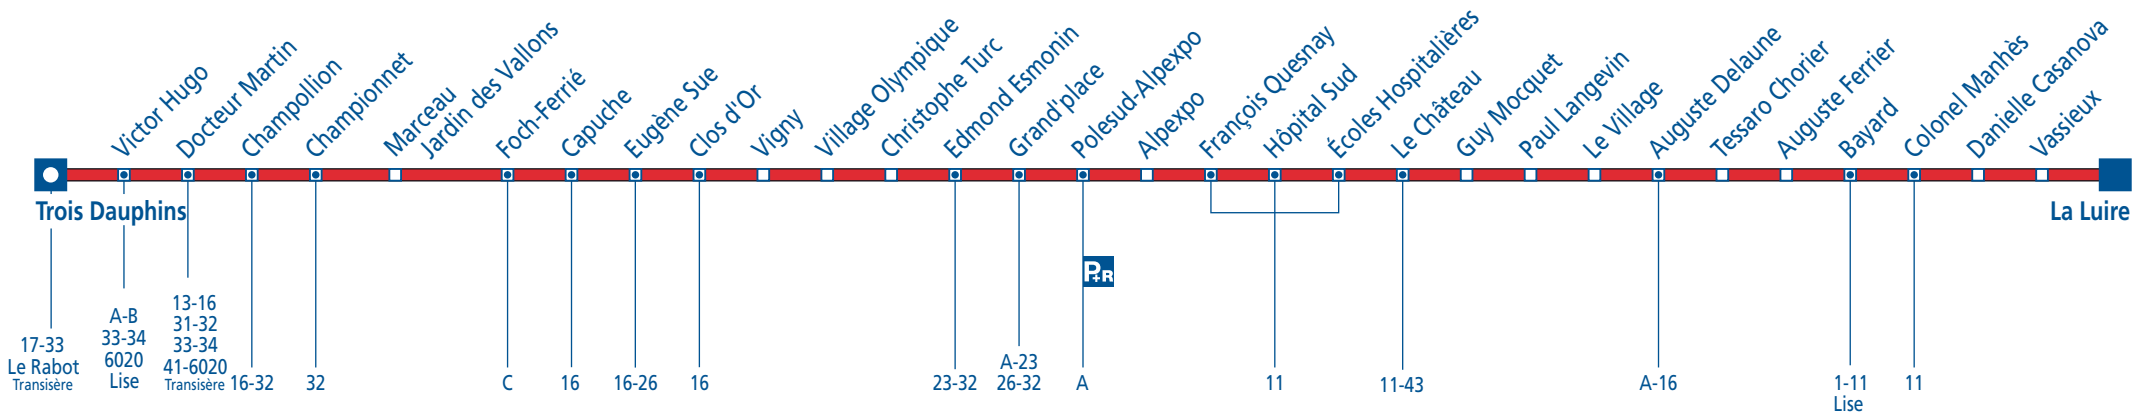

Direction : GRENOBLE Trois Dauphins - ÉCHIROLLES La Luire

Cliquez sur l'arrêt de votre choix, pour consulter les horaires

Légende