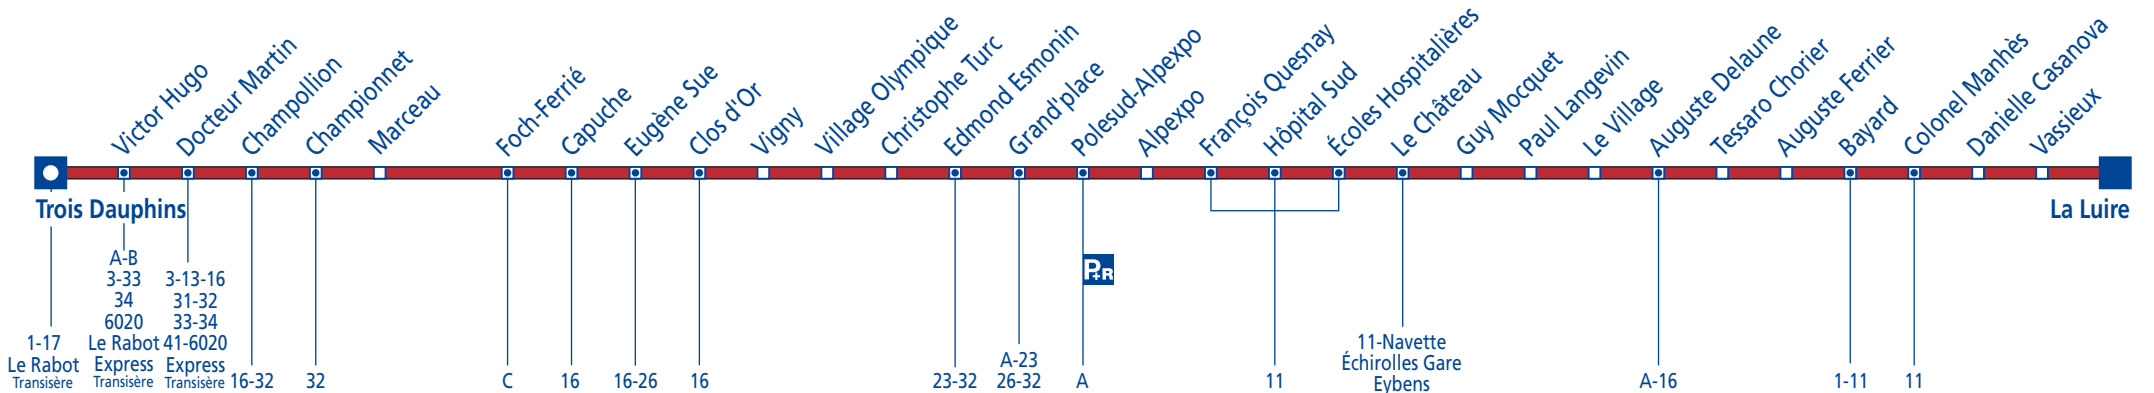

## Direction : ÉCHIROLLES La Luire - GRENOBLE Trois Dauphins

Cliquez sur l'arrêt de votre choix, pour consulter les horaires

Légende

## Direction : GRENOBLE Trois Dauphins - ÉCHIROLLES La Luire

Cliquez sur l'arrêt de votre choix, pour consulter les horaires

Légende

Ligne 13 - Date de validité : du 01/02/2010 au 09/07/2010

**Direction:** La Luire