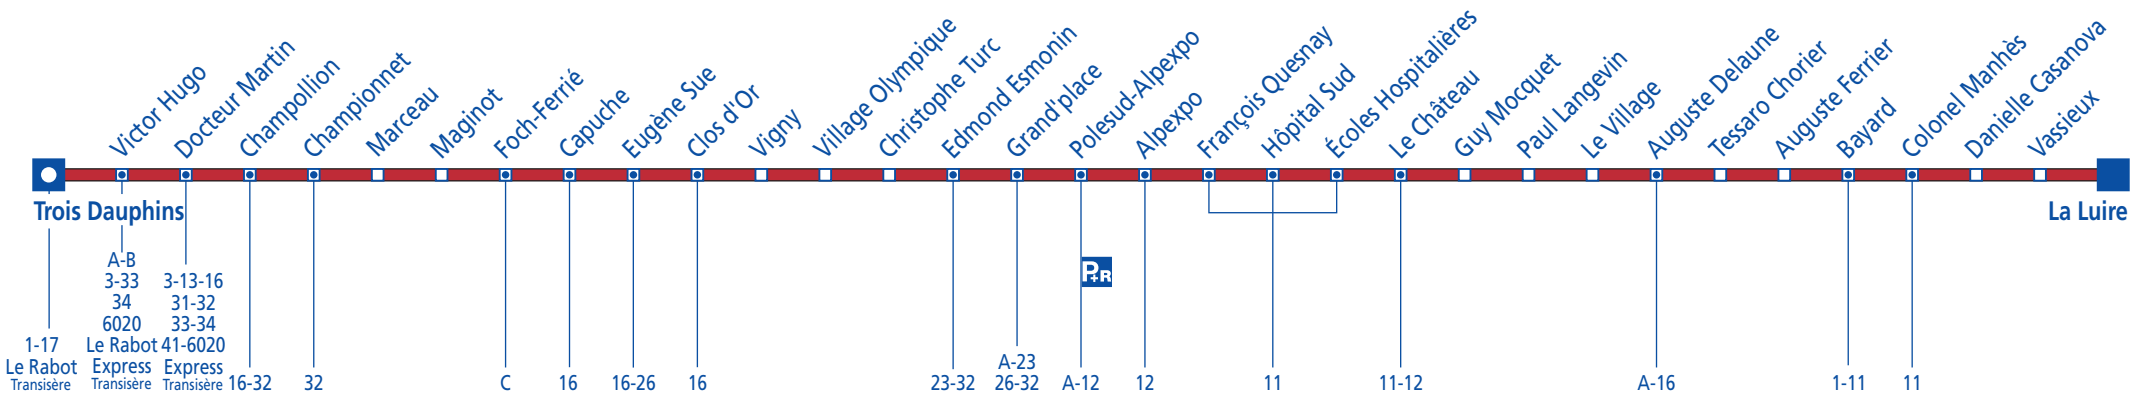

## Direction : ÉCHIROLLES La Luire - GRENOBLE Trois Dauphins

Cliquez sur l'arrêt de votre choix, pour consulter les horaires

Légende

## Direction : GRENOBLE Trois Dauphins - ÉCHIROLLES La Luire

Cliquez sur l'arrêt de votre choix, pour consulter les horaires

Légende

Ligne 13 - Date de validité : du 25/08/2008 au 10/07/2009

**Direction:** La Luire