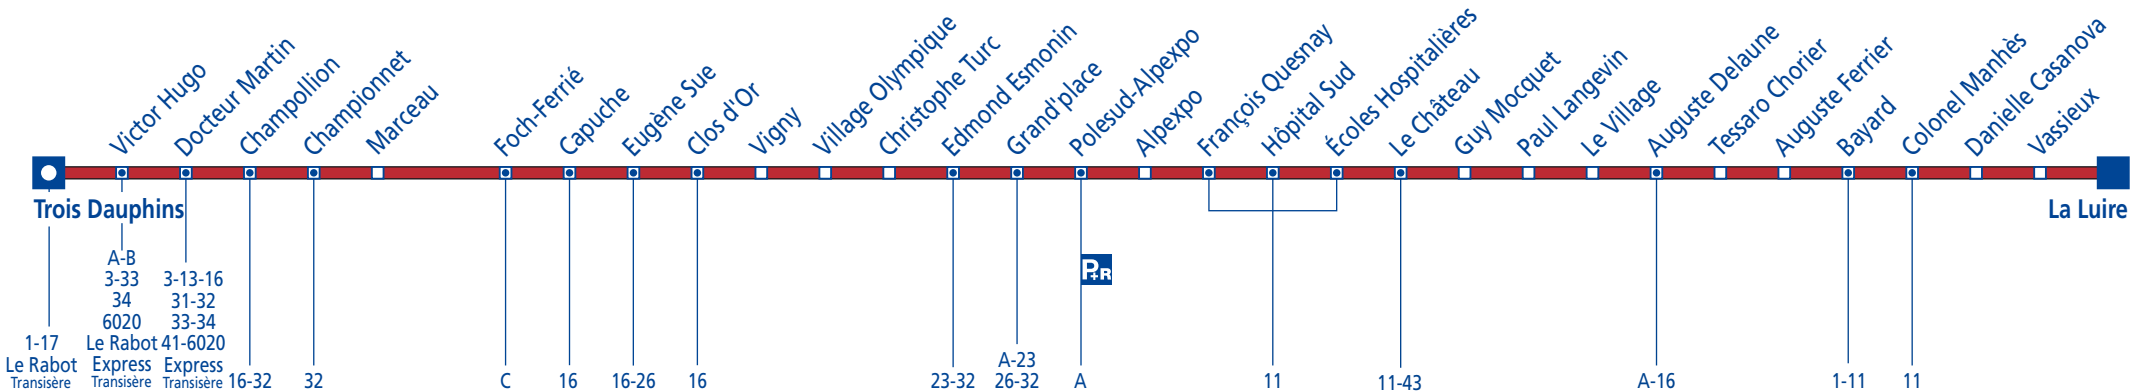

## Direction : ÉCHIROLLES La Luire - GRENOBLE Trois Dauphins

Cliquez sur l'arrêt de votre choix, pour consulter les horaires

Légende

## Direction : GRENOBLE Trois Dauphins - ÉCHIROLLES La Luire

Cliquez sur l'arrêt de votre choix, pour consulter les horaires

Légende

Ligne 13 - Date de validité : du 28/07/2010 au 08/07/2011

**Direction:** La Luire