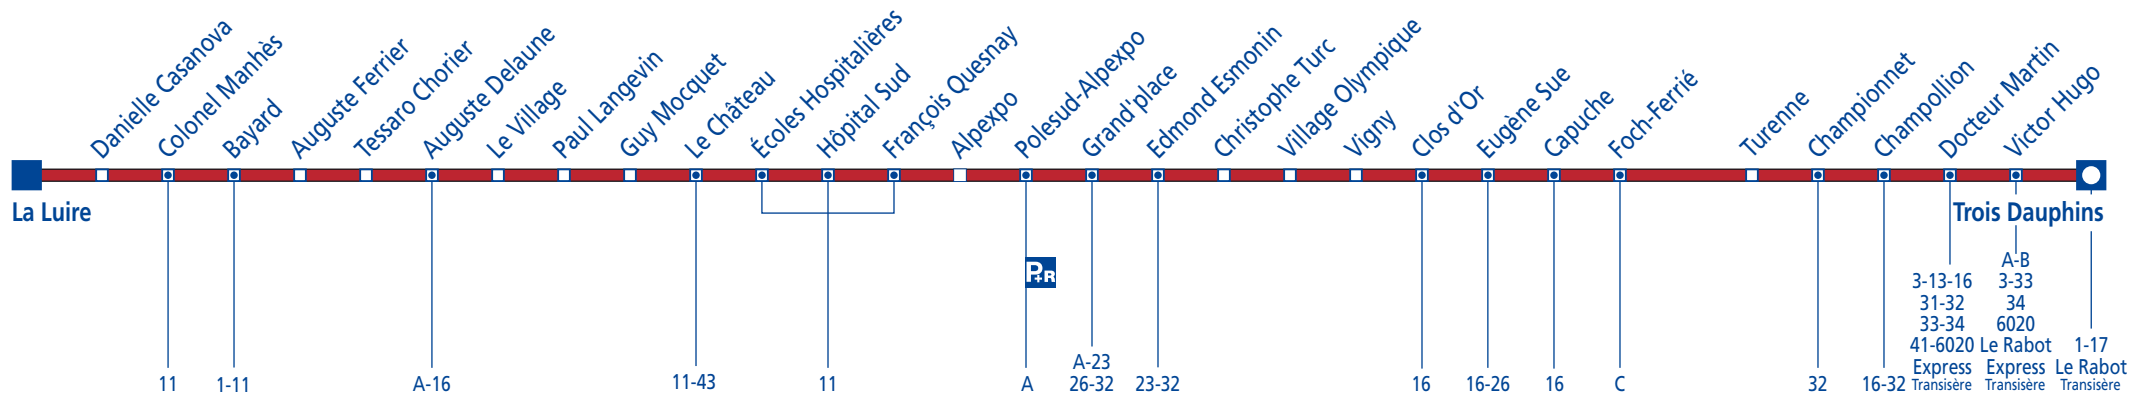

## Direction : ÉCHIROLLES La Luire - GRENOBLE Trois Dauphins

Cliquez sur l'arrêt de votre choix, pour consulter les horaires

Légende

## Direction : GRENOBLE Trois Dauphins - ÉCHIROLLES La Luire

Cliquez sur l'arrêt de votre choix, pour consulter les horaires

Légende

Ligne 13 - Date de validité : du 28/07/2010 au 08/07/2011

**Direction:** La Luire