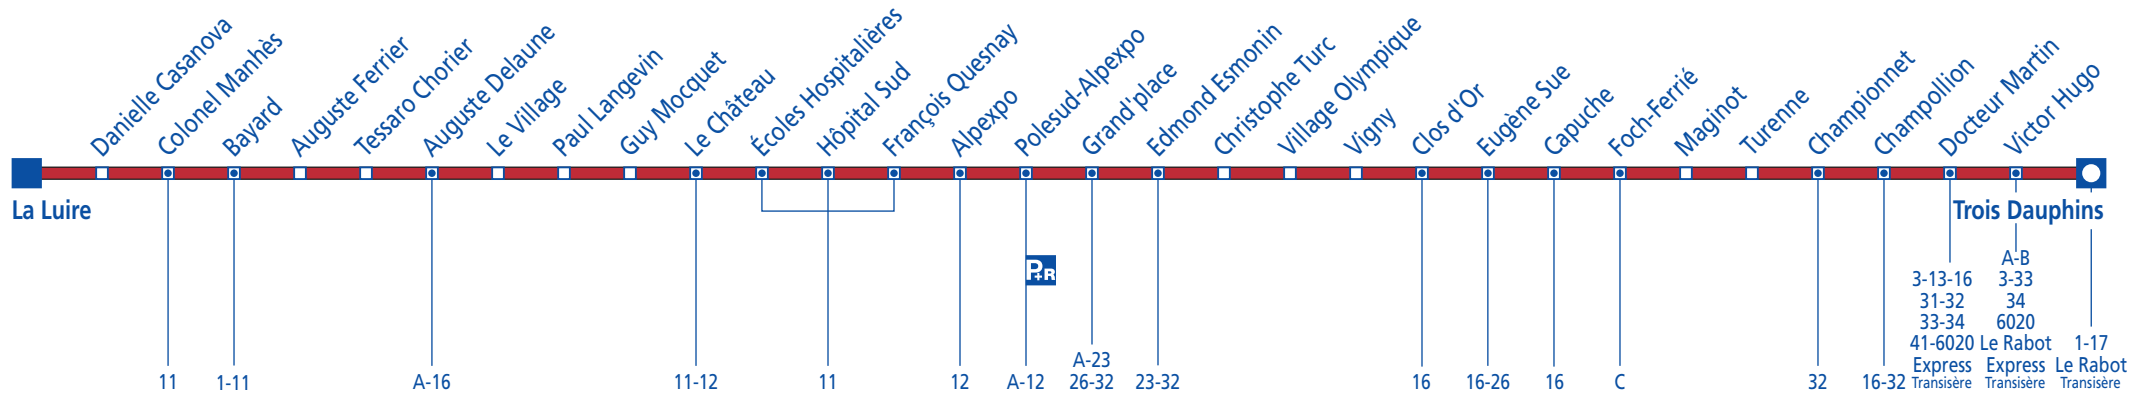

## Direction : ÉCHIROLLES La Luire - GRENOBLE Trois Dauphins

Cliquez sur l'arrêt de votre choix, pour consulter les horaires

Légende

## Direction : GRENOBLE Trois Dauphins - ÉCHIROLLES La Luire

Cliquez sur l'arrêt de votre choix, pour consulter les horaires

Légende

Ligne 13 - Date de validité : du 25/08/2008 au 10/07/2009

**Direction:** La Luire