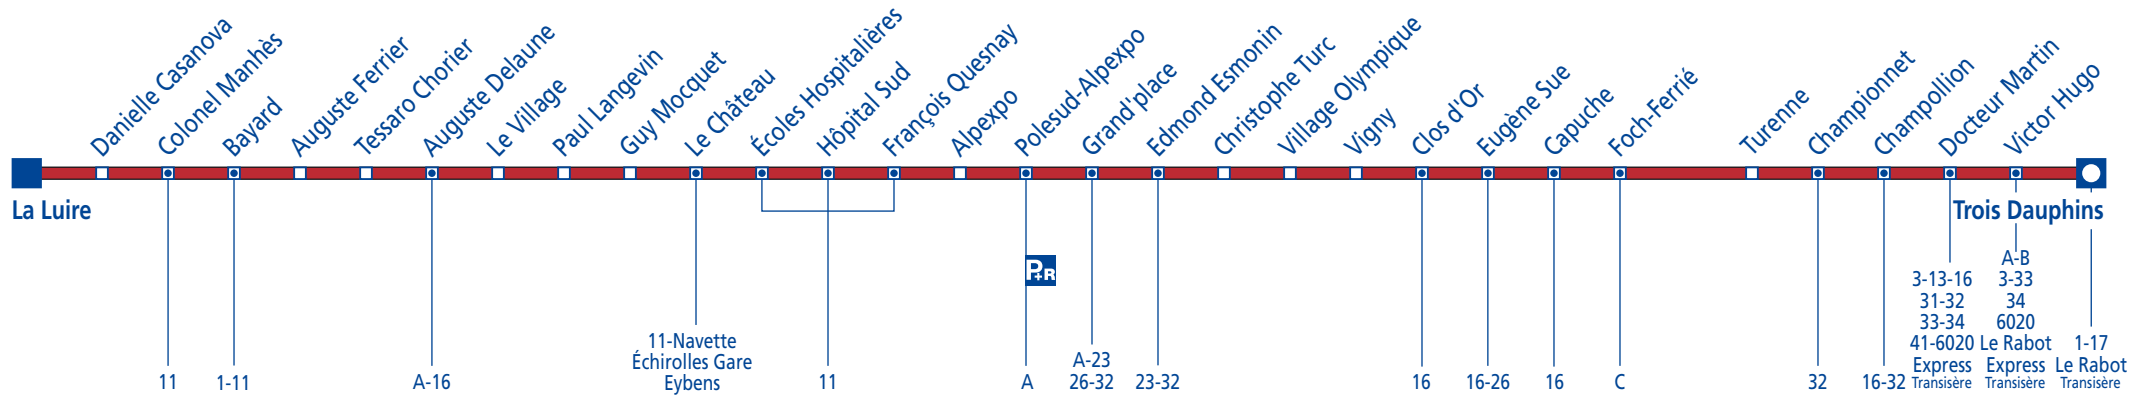

## Direction : ÉCHIROLLES La Luire - GRENOBLE Trois Dauphins

Cliquez sur l'arrêt de votre choix, pour consulter les horaires

Légende

## Direction : GRENOBLE Trois Dauphins - ÉCHIROLLES La Luire

Cliquez sur l'arrêt de votre choix, pour consulter les horaires

Légende

Ligne 13 - Date de validité : du 01/02/2010 au 09/07/2010

**Direction:** La Luire