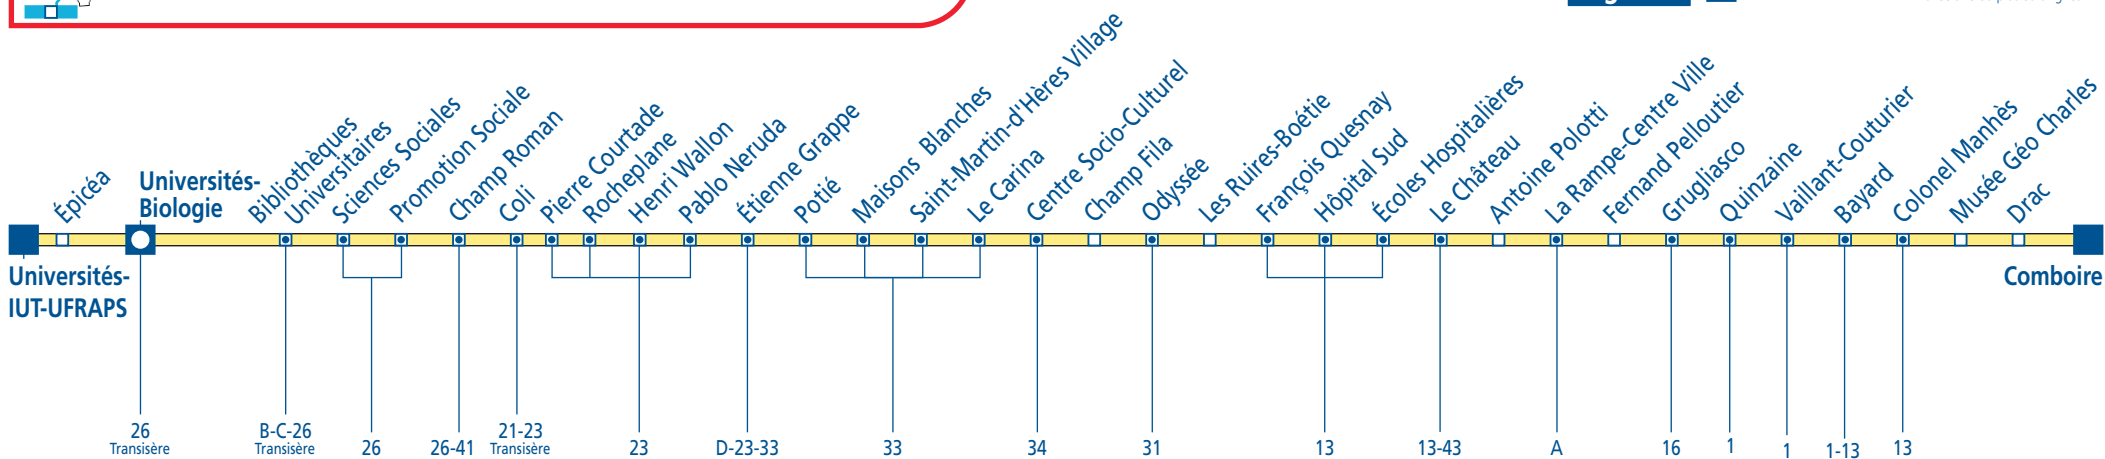

11

Direction :

GIÈRES **Universités-IUT-UFRAPS** - GIÈRES **Universités-Biologie** - ÉCHIROLLES **Comboire**

Cliquez sur l'arrêt de votre choix, pour consulter les horaires

Légende