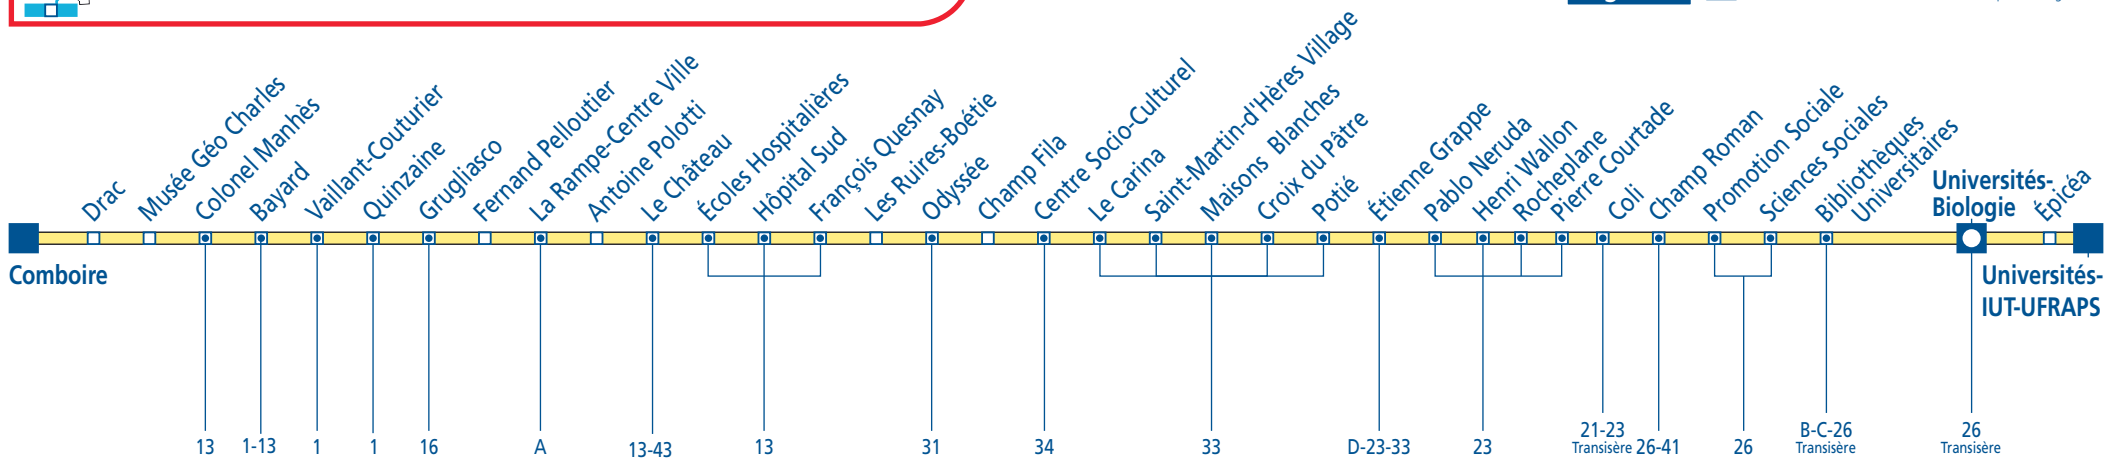

11

Direction :

ÉCHIROLLES **Comboire** - GIÈRES **Universités-Biologie** - GIÈRES **Universités-IUT-UFRAPS**

Cliquez sur l'arrêt de votre choix, pour consulter les horaires

Légende

11

Direction :

GIÈRES **Universités-IUT-UFRAPS** - GIÈRES **Universités-Biologie** - ÉCHIROLLES **Comboire**

Ligne 11 - Date de validité : du 27/08/2011 au 15/07/2012

Direction: Comboire

Période Bleue: du lundi au vendredi

Universités-IUT-UFRAPS	18 57	19 12	19 22	19 36	19 52	20 10
Universités-Biologie	18 59	19 14	19 24	19 38	19 54	20 12
Coli	19 05	19 20	19 30	19 44	20 00	20 18
Le Carina	19 14	19 29	19 39	19 53	20 09	20 27
François Quesnay	19 21	19 36	19 46	20 00	20 16	20 34
La Rampe-Centre Ville	19 24	19 39	19 49	20 03	20 19	20 37
Quinzaine	19 28	19 43	19 53	20 07	20 22	20 40
Comboire	19 36	19 49	19 59	20 13	20 28	20 46